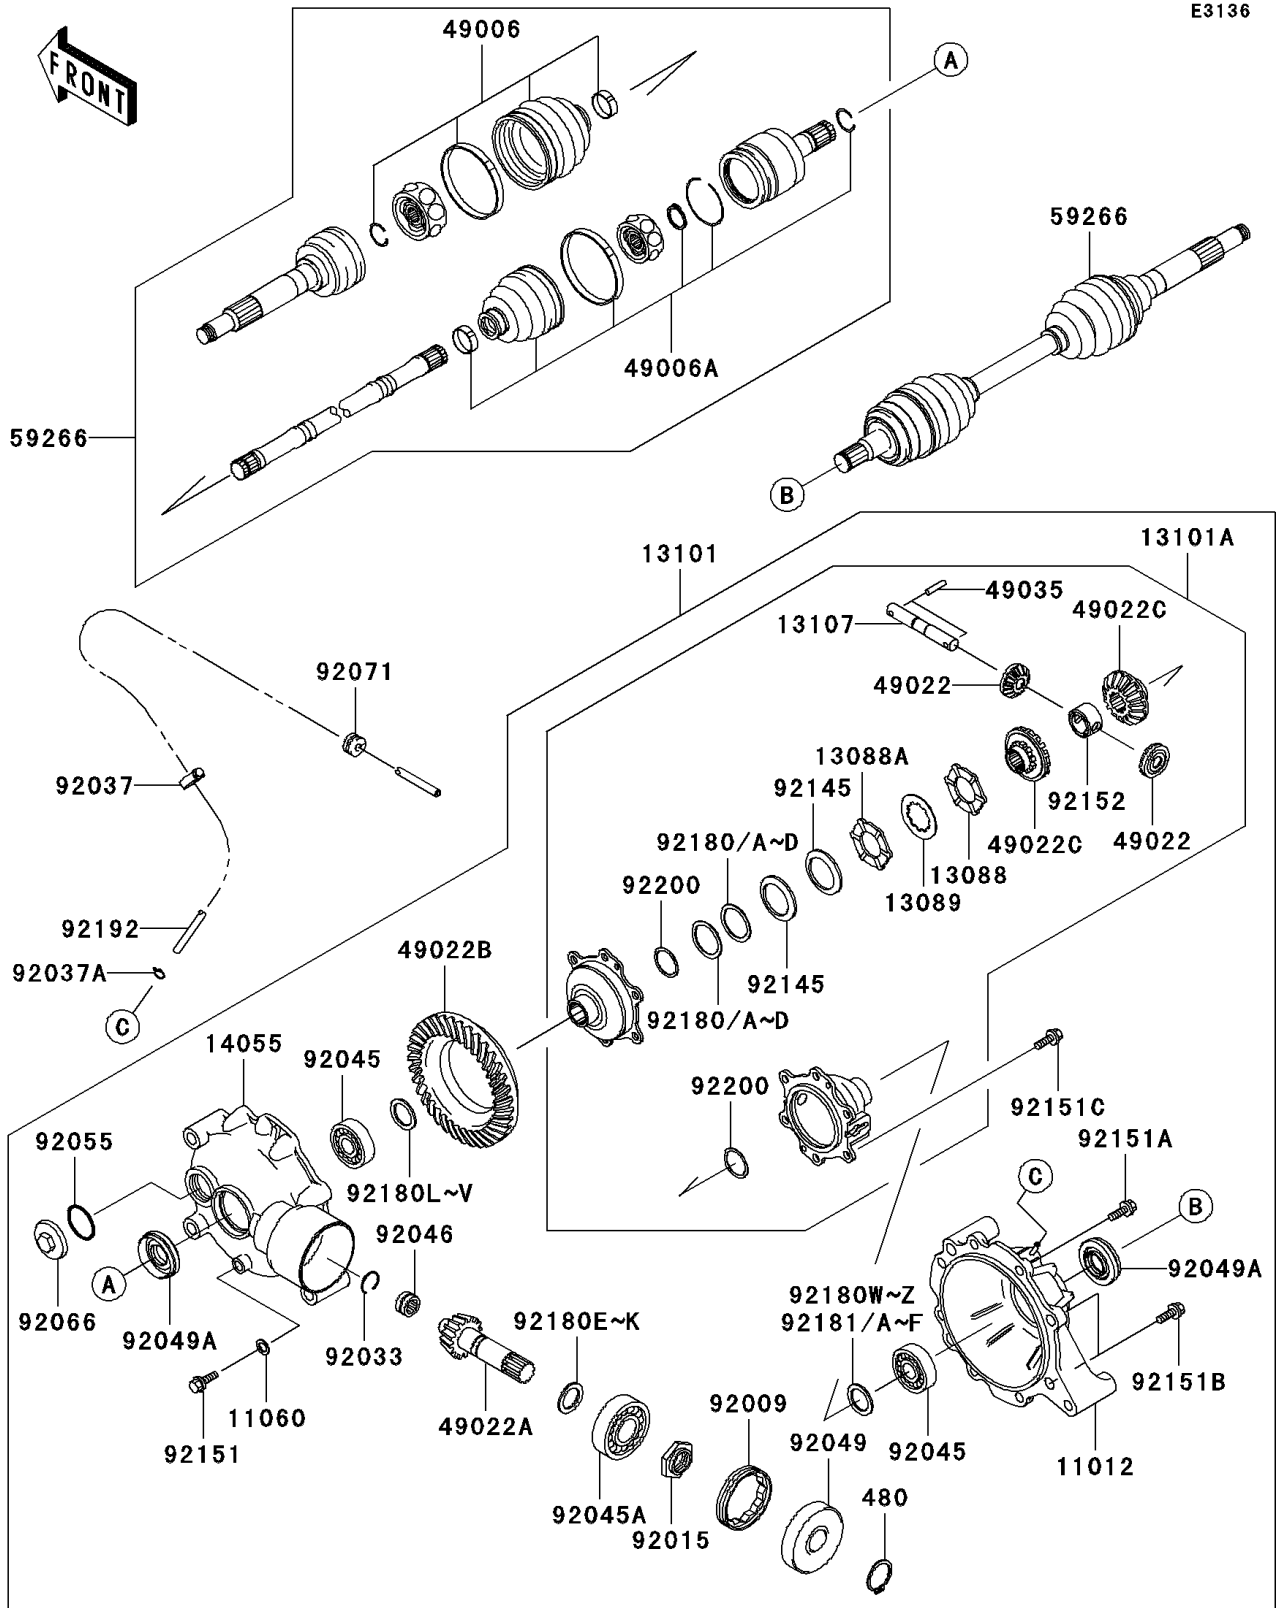

2009 Mule 610 4x4 Hardwoods Green HD

PARTS DIAGRAM

Drive Shaft-Front(-JK1AFEC1 9B512193)

2009 Mule 610 4x4 Hardwoods Green HD

PARTS LIST

Drive Shaft-Front(-JK1AFEC1 9B512193)

ITEM NAME	PART NUMBER	QUANTITY
-----------	-------------	----------
