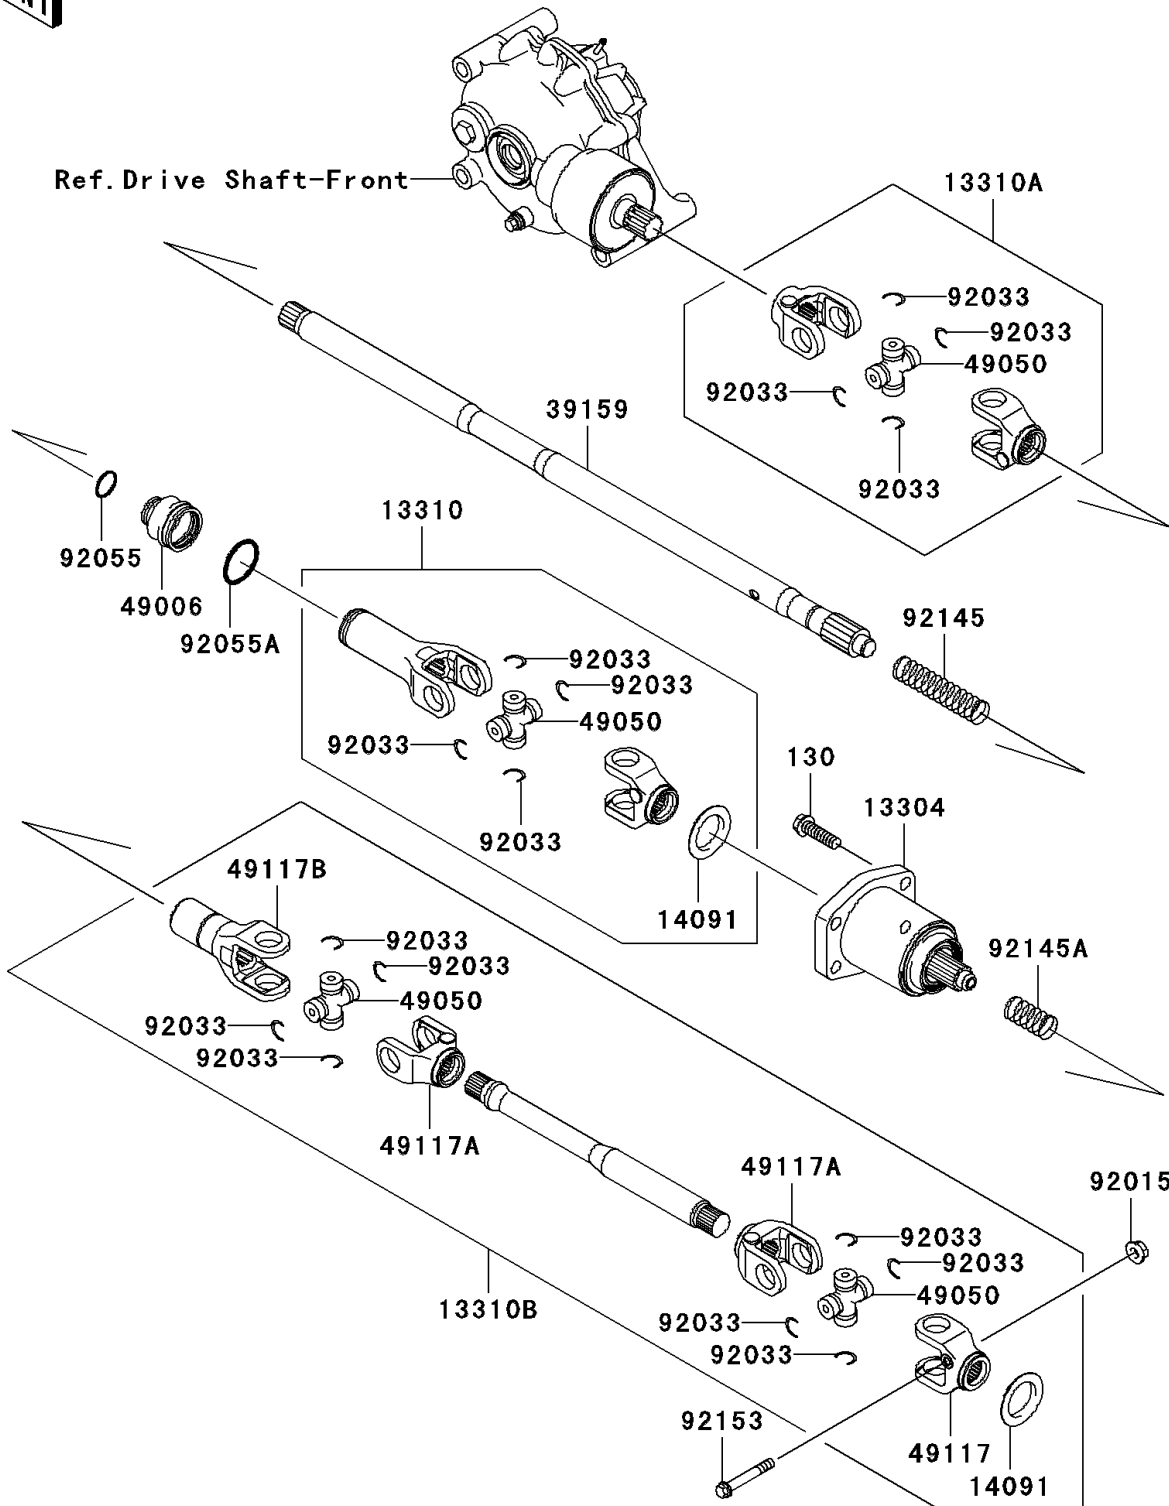

2009 Mule 610 4x4 Hardwoods Green HD

PARTS DIAGRAM Drive Shaft-Propeller

E3135

2009 Mule 610 4x4 Hardwoods Green HD

PARTS LIST

Drive Shaft-Propeller

ITEM NAME	PART NUMBER	QUANTITY
-----------	-------------	----------
