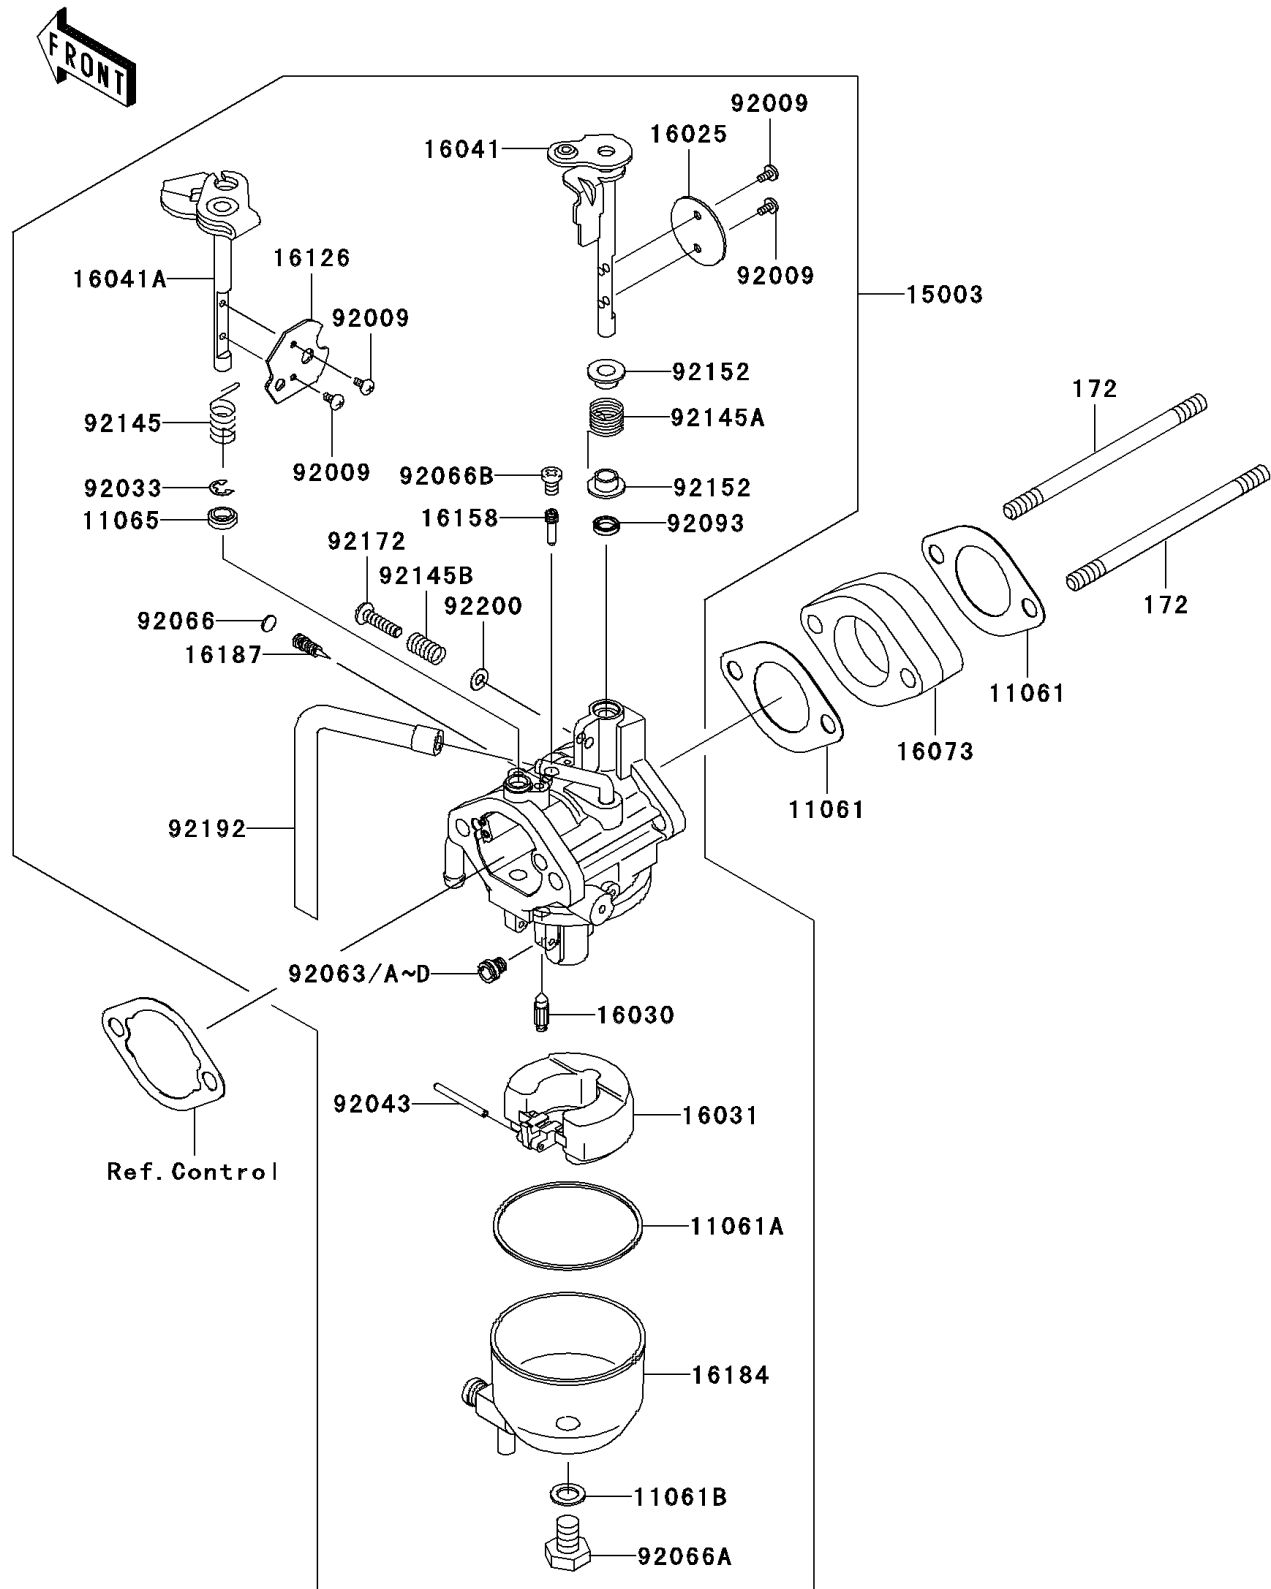

2009 Mule 610 4x4 Hardwoods Green HD

PARTS DIAGRAM

Carburetor

E1611

2009 Mule 610 4x4 Hardwoods Green HD

PARTS LIST

Carburetor

ITEM NAME	PART NUMBER	QUANTITY
-----------	-------------	----------
