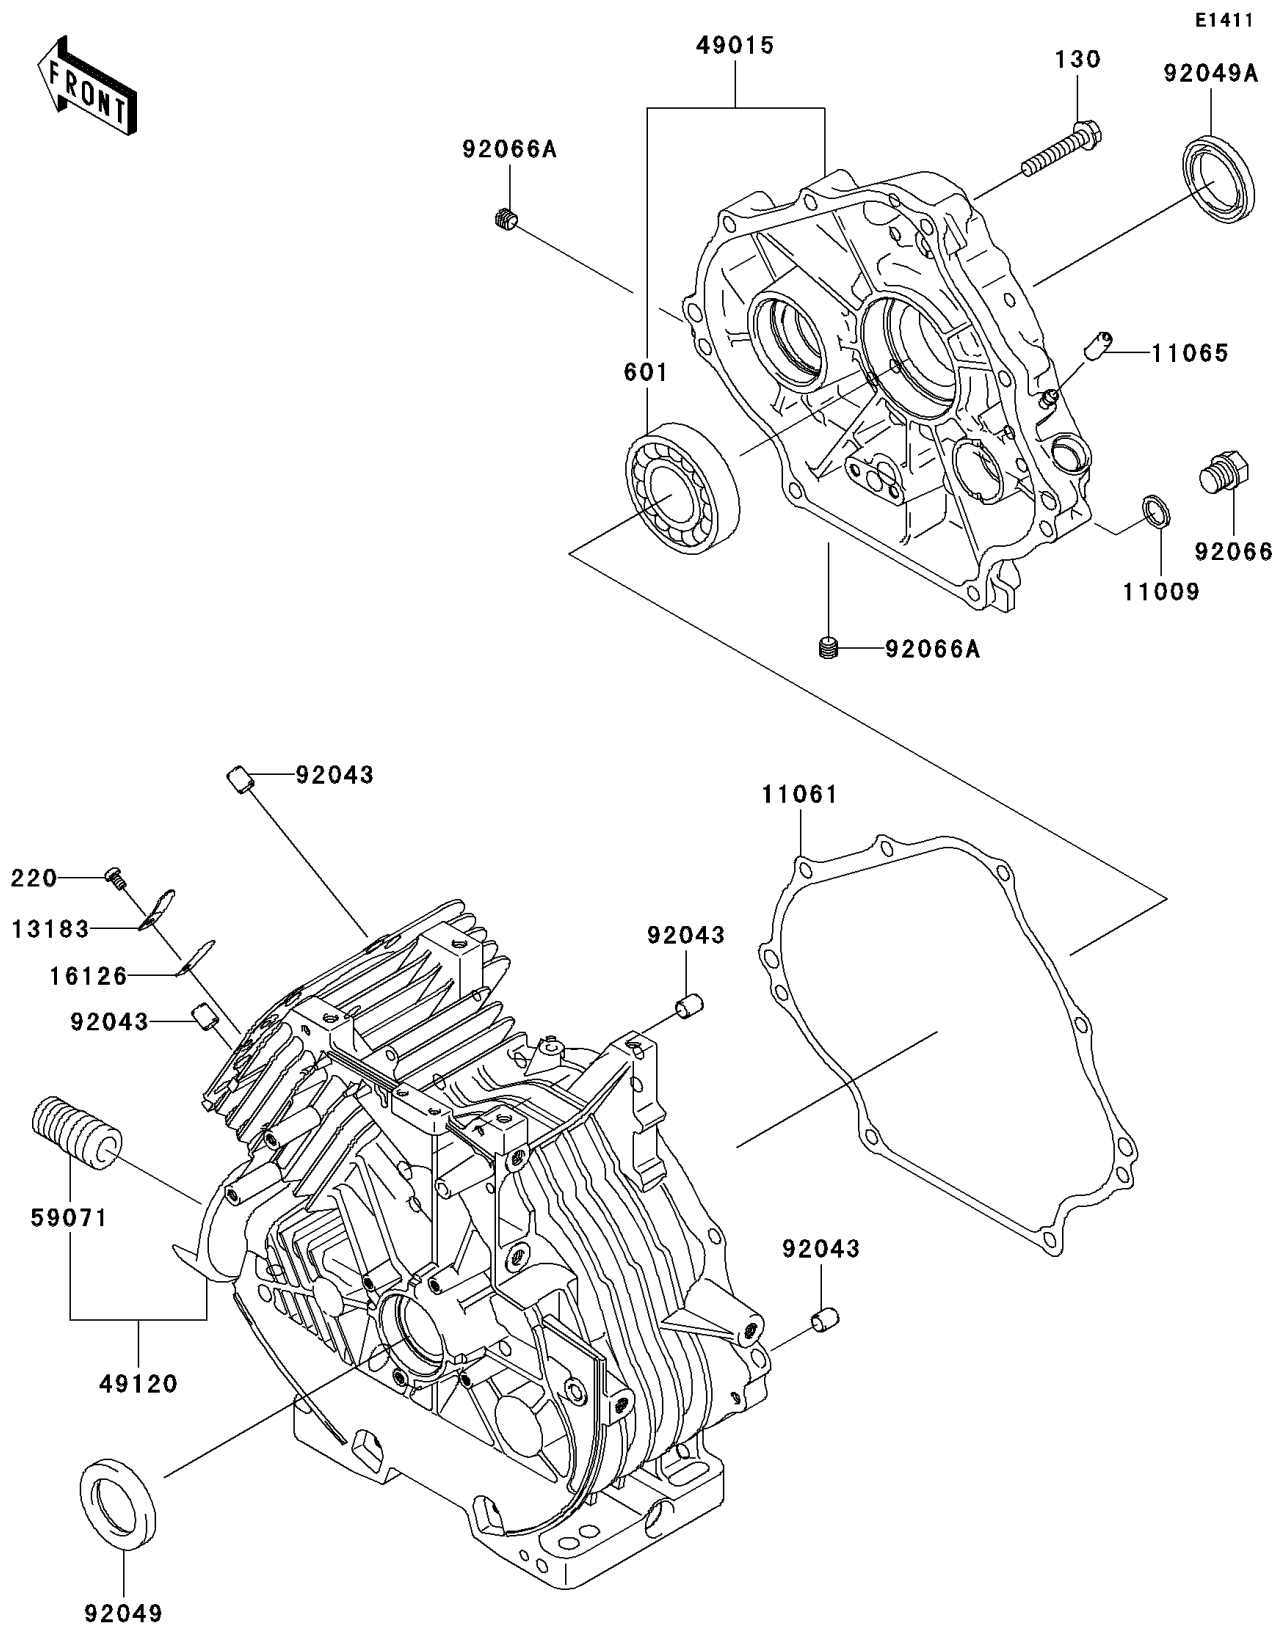

2009 Mule 610 4x4 Hardwoods Green HD

PARTS DIAGRAM

Crankcase

2009 Mule 610 4x4 Hardwoods Green HD

PARTS LIST

Crankcase

ITEM NAME	PART NUMBER	QUANTITY
-----------	-------------	----------
