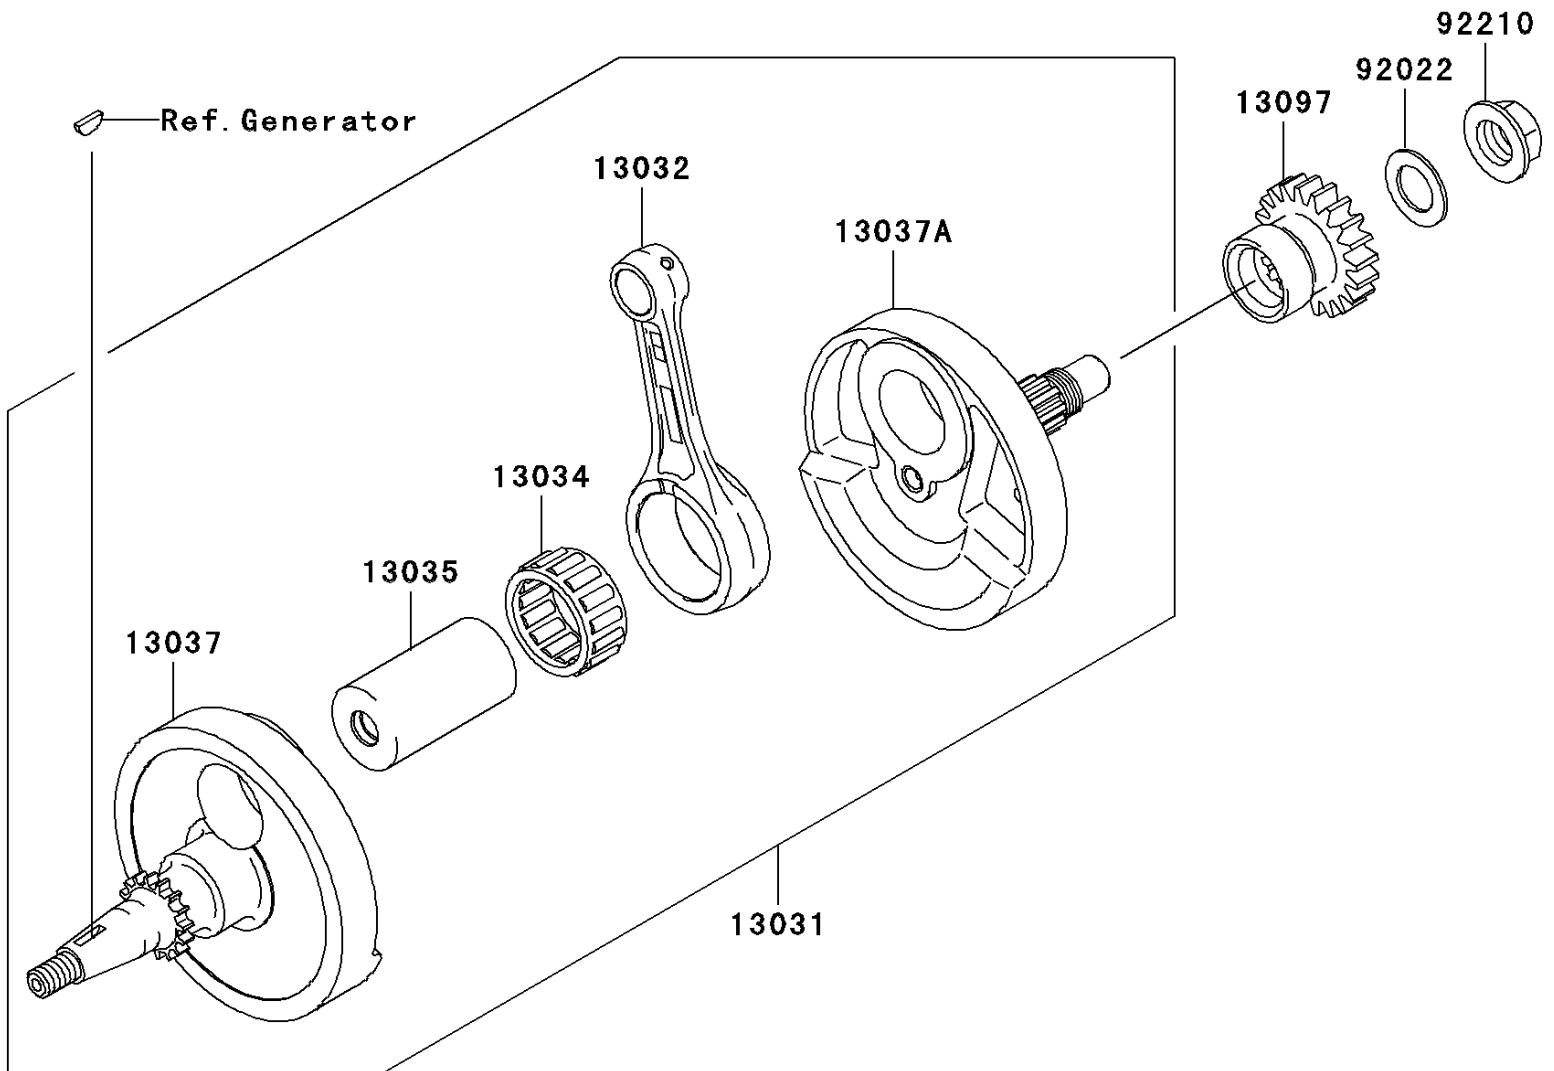

2008 KX™ 250F

PARTS DIAGRAM

Crankshaft

E1321

2008 KX™ 250F

PARTS LIST

Crankshaft

Kawasaki

Let the Good Times Roll®

ITEM NAME

PART NUMBER

QUANTITY
