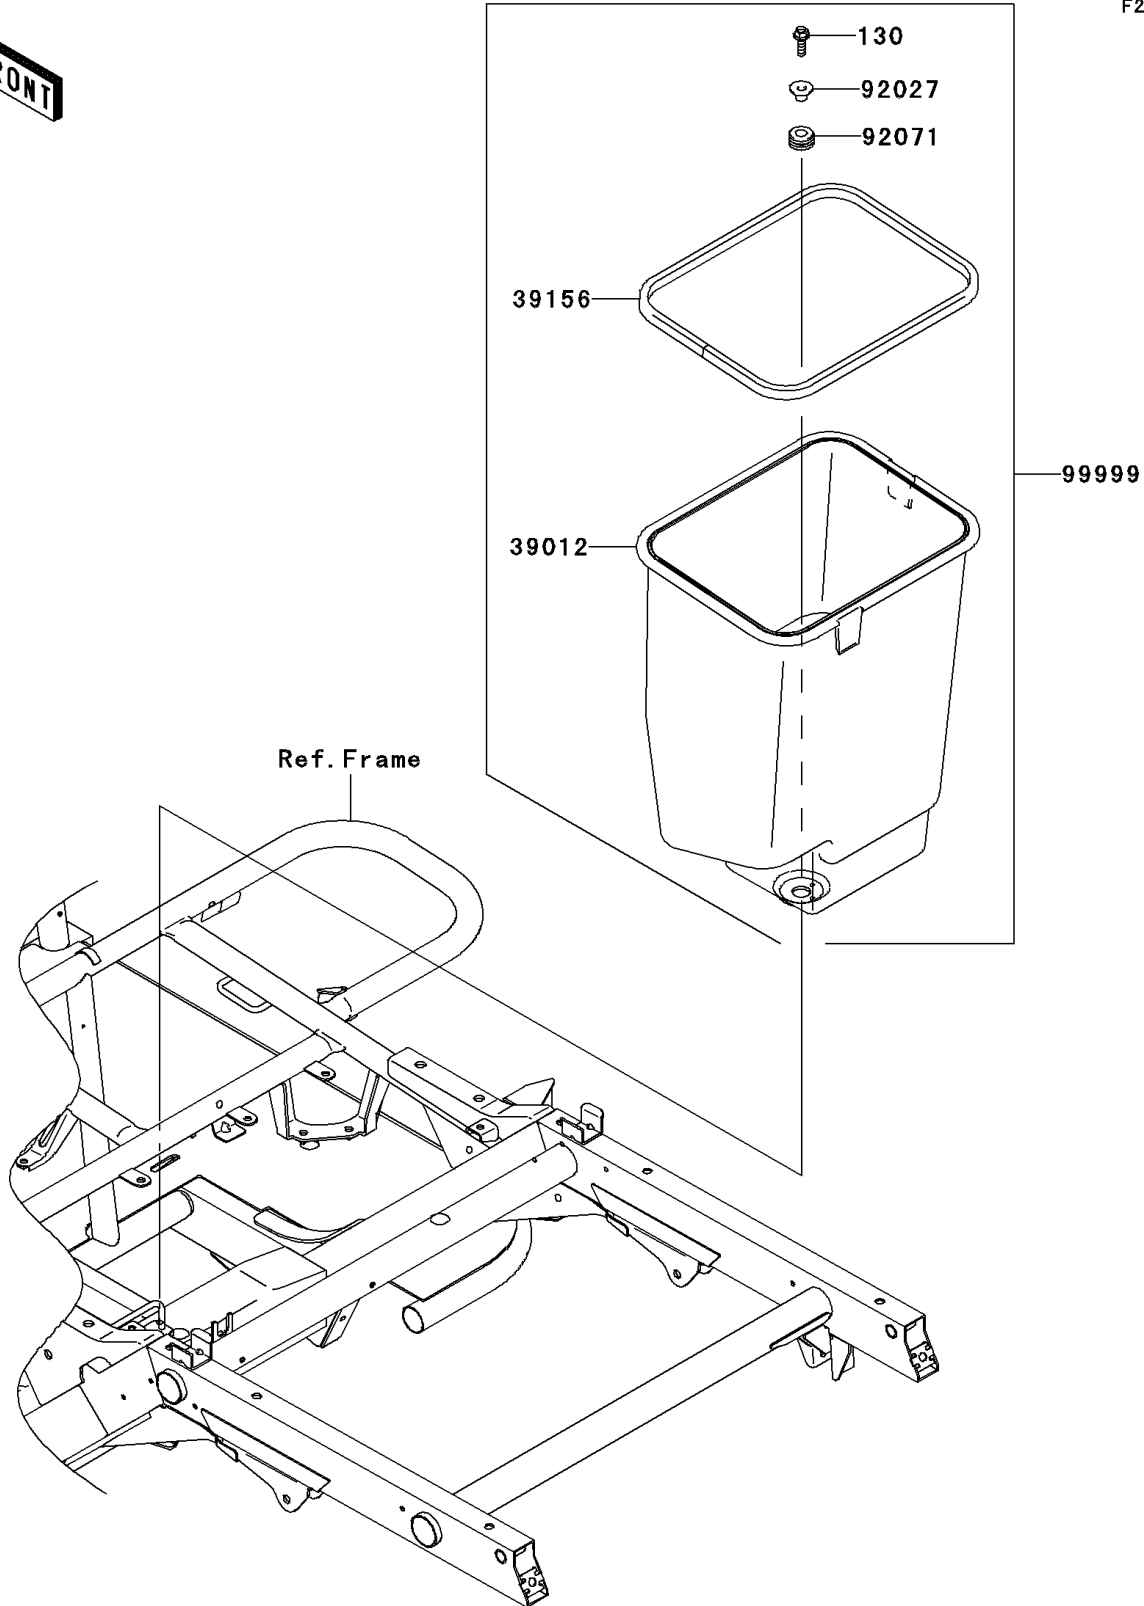

2010 Mule 610 4x4

PARTS DIAGRAM

Optional Parts(Frame)

F2890A

2010 Mule 610 4x4

PARTS LIST

Optional Parts(Frame)

ITEM NAME

PART NUMBER

QUANTITY
