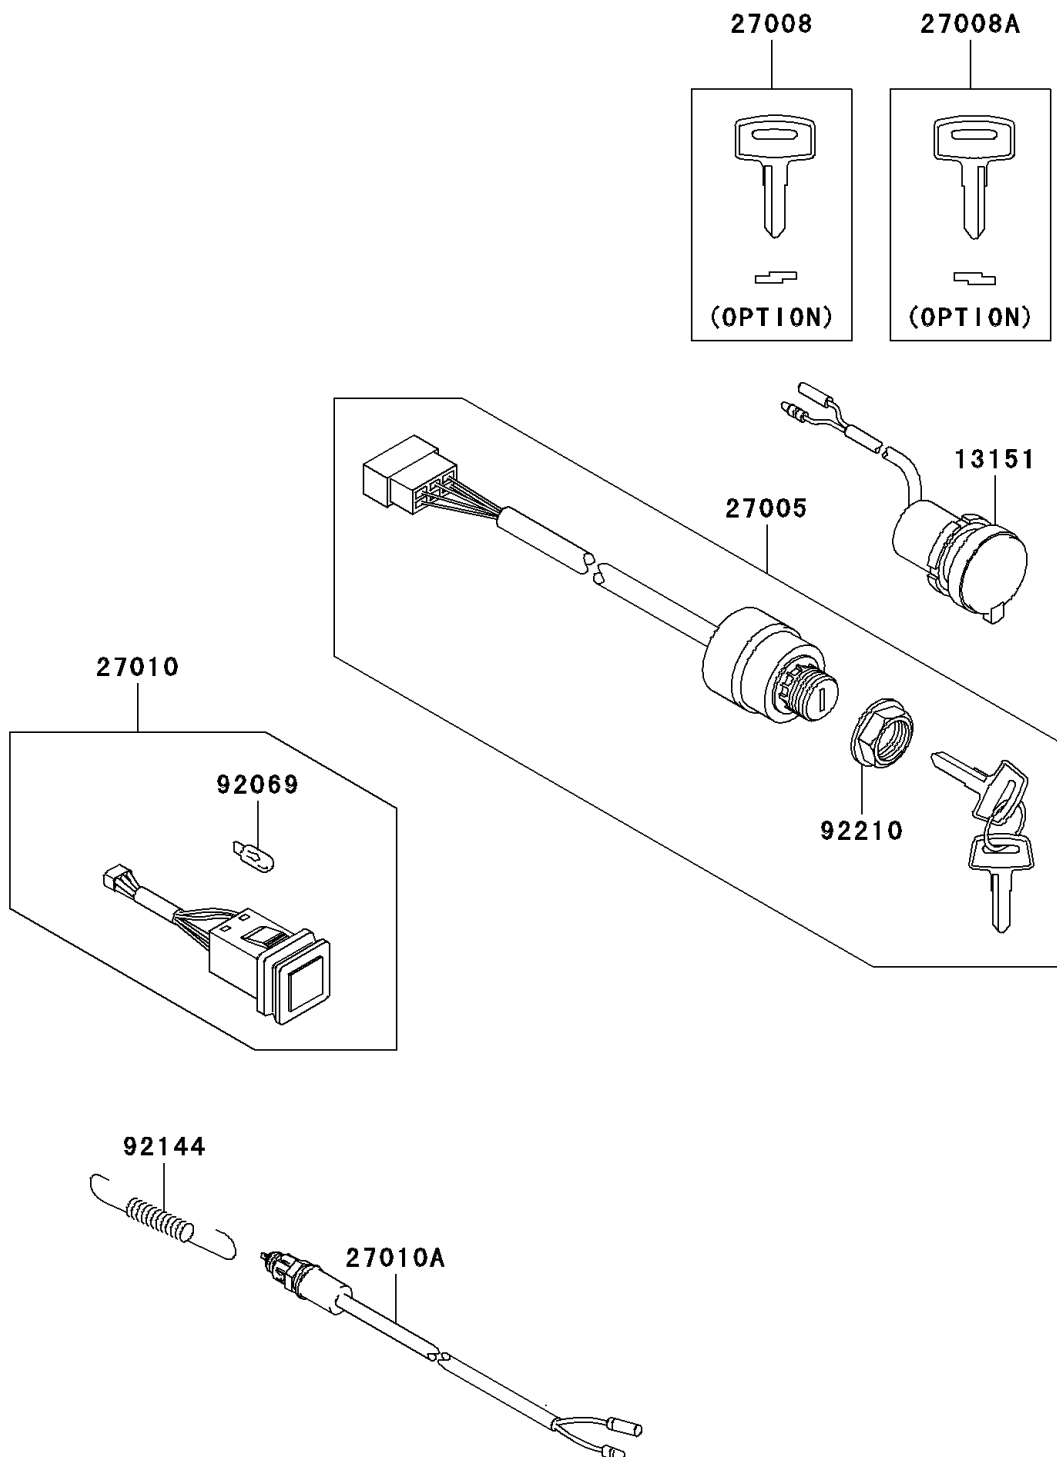

2010 Mule 610 4x4

PARTS DIAGRAM

Ignition Switch

F2770

2010 Mule 610 4x4

PARTS LIST

Ignition Switch

ITEM NAME

PART NUMBER

QUANTITY
