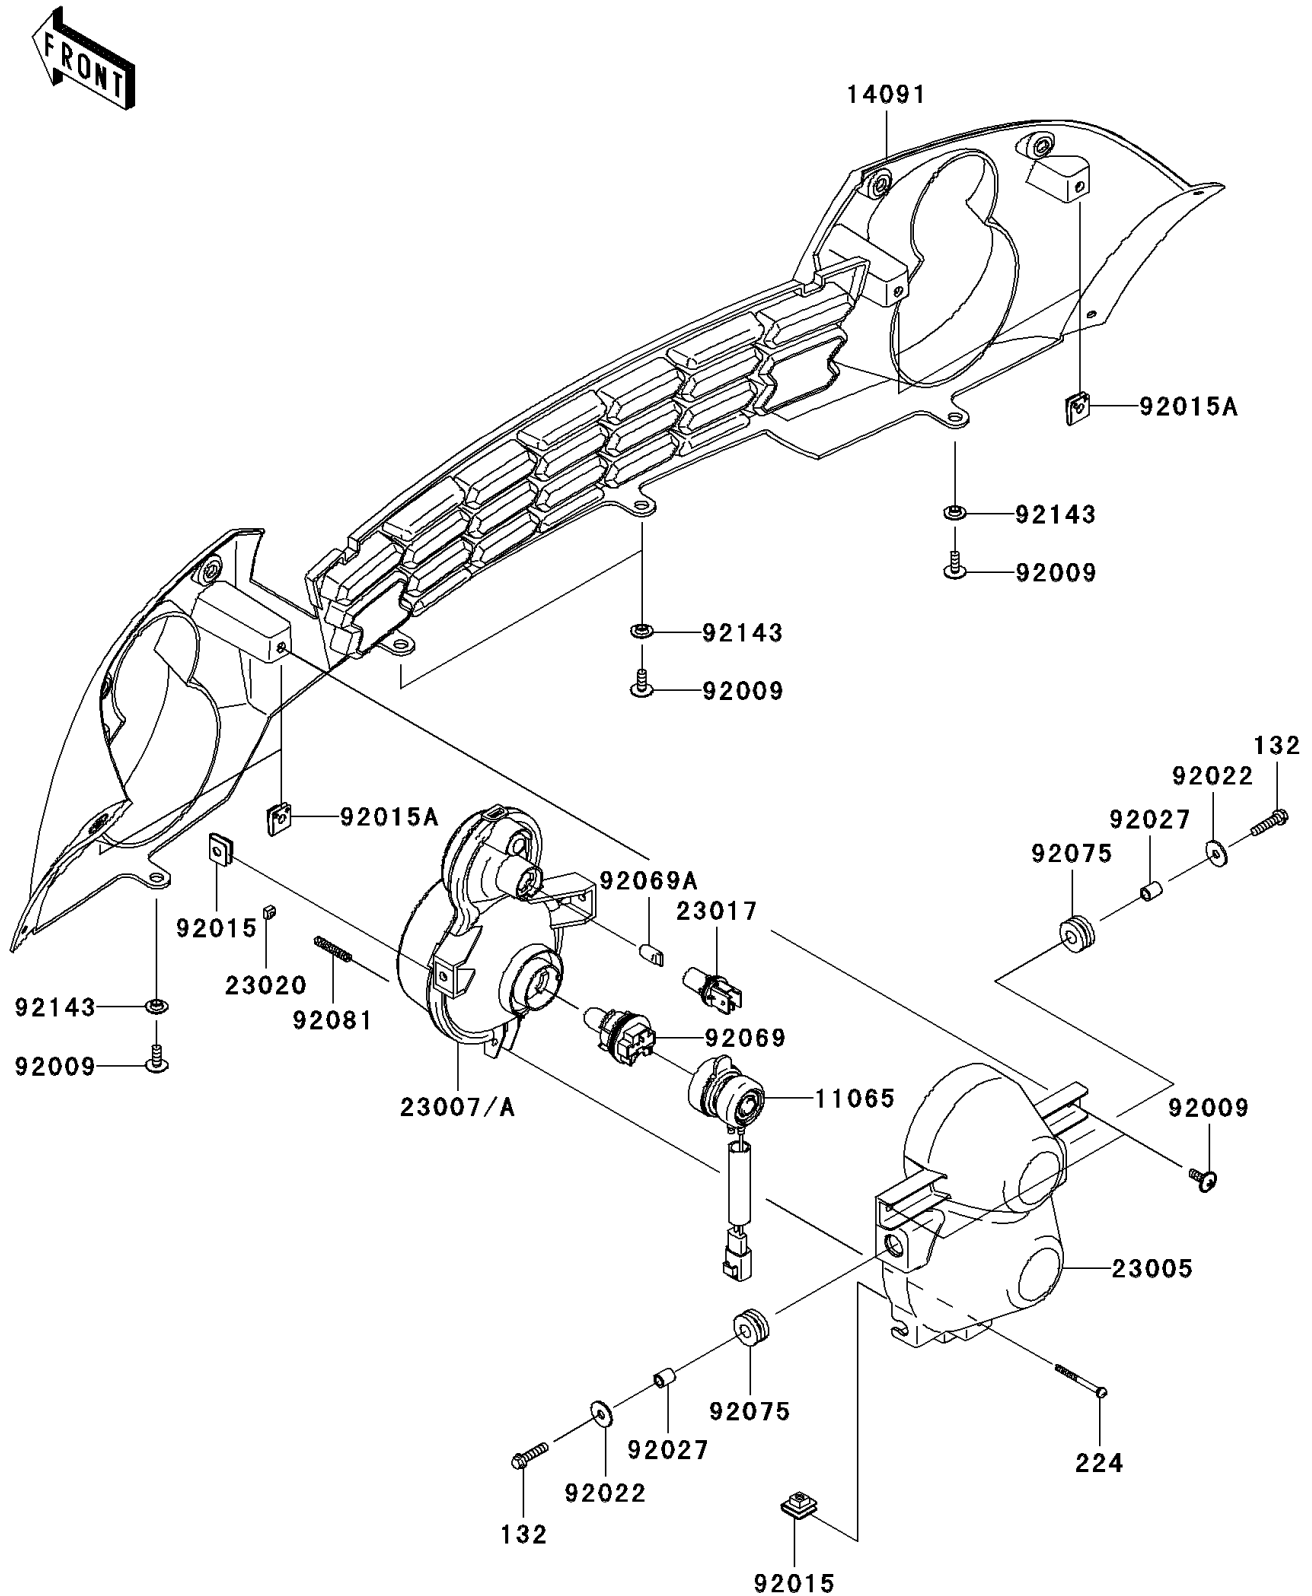

# 2010 Mule 610 4x4

## PARTS DIAGRAM

### Headlight(s)

F2710

## PARTS LIST

Headlight(s)

**ITEM NAME**

**PART NUMBER**

**QUANTITY**

---