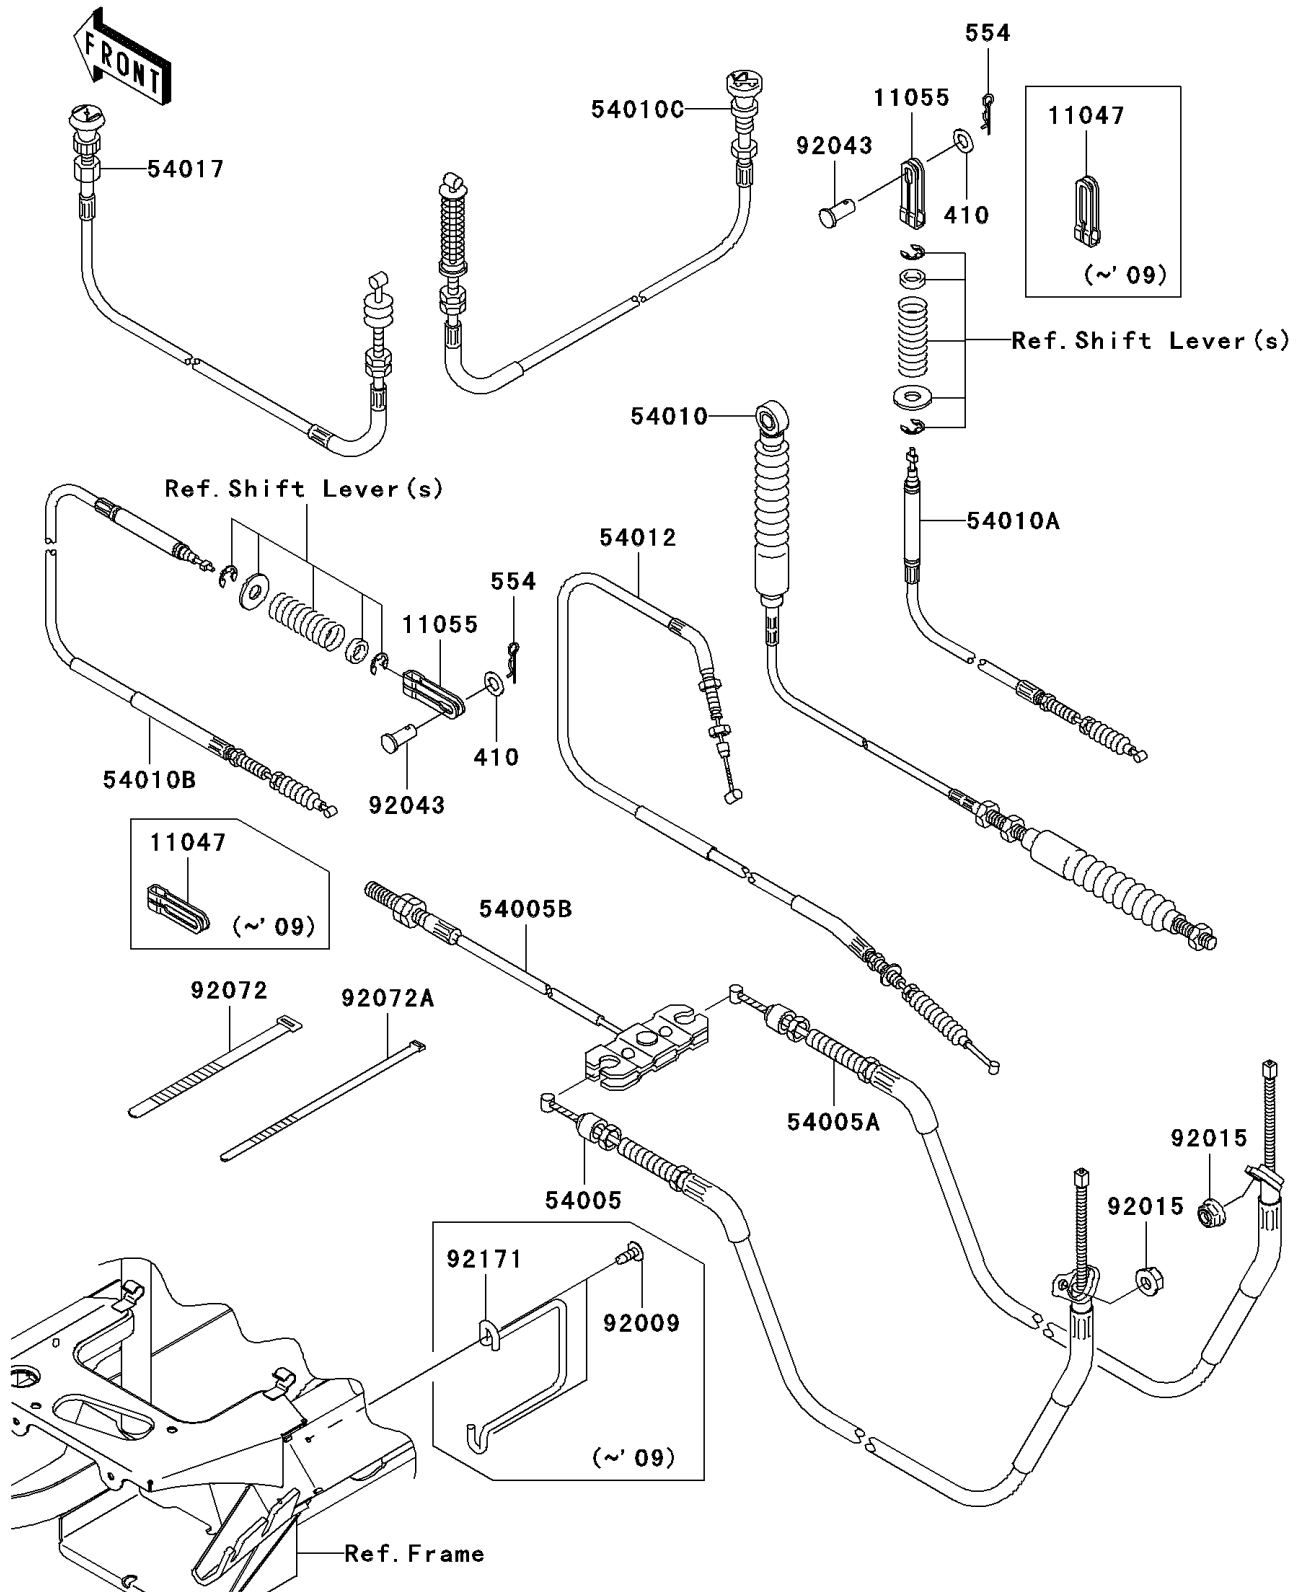

2010 Mule 610 4x4

PARTS DIAGRAM

Cables

F2540

2010 Mule 610 4x4

PARTS LIST

Cables

ITEM NAME	PART NUMBER	QUANTITY
-----------	-------------	----------
