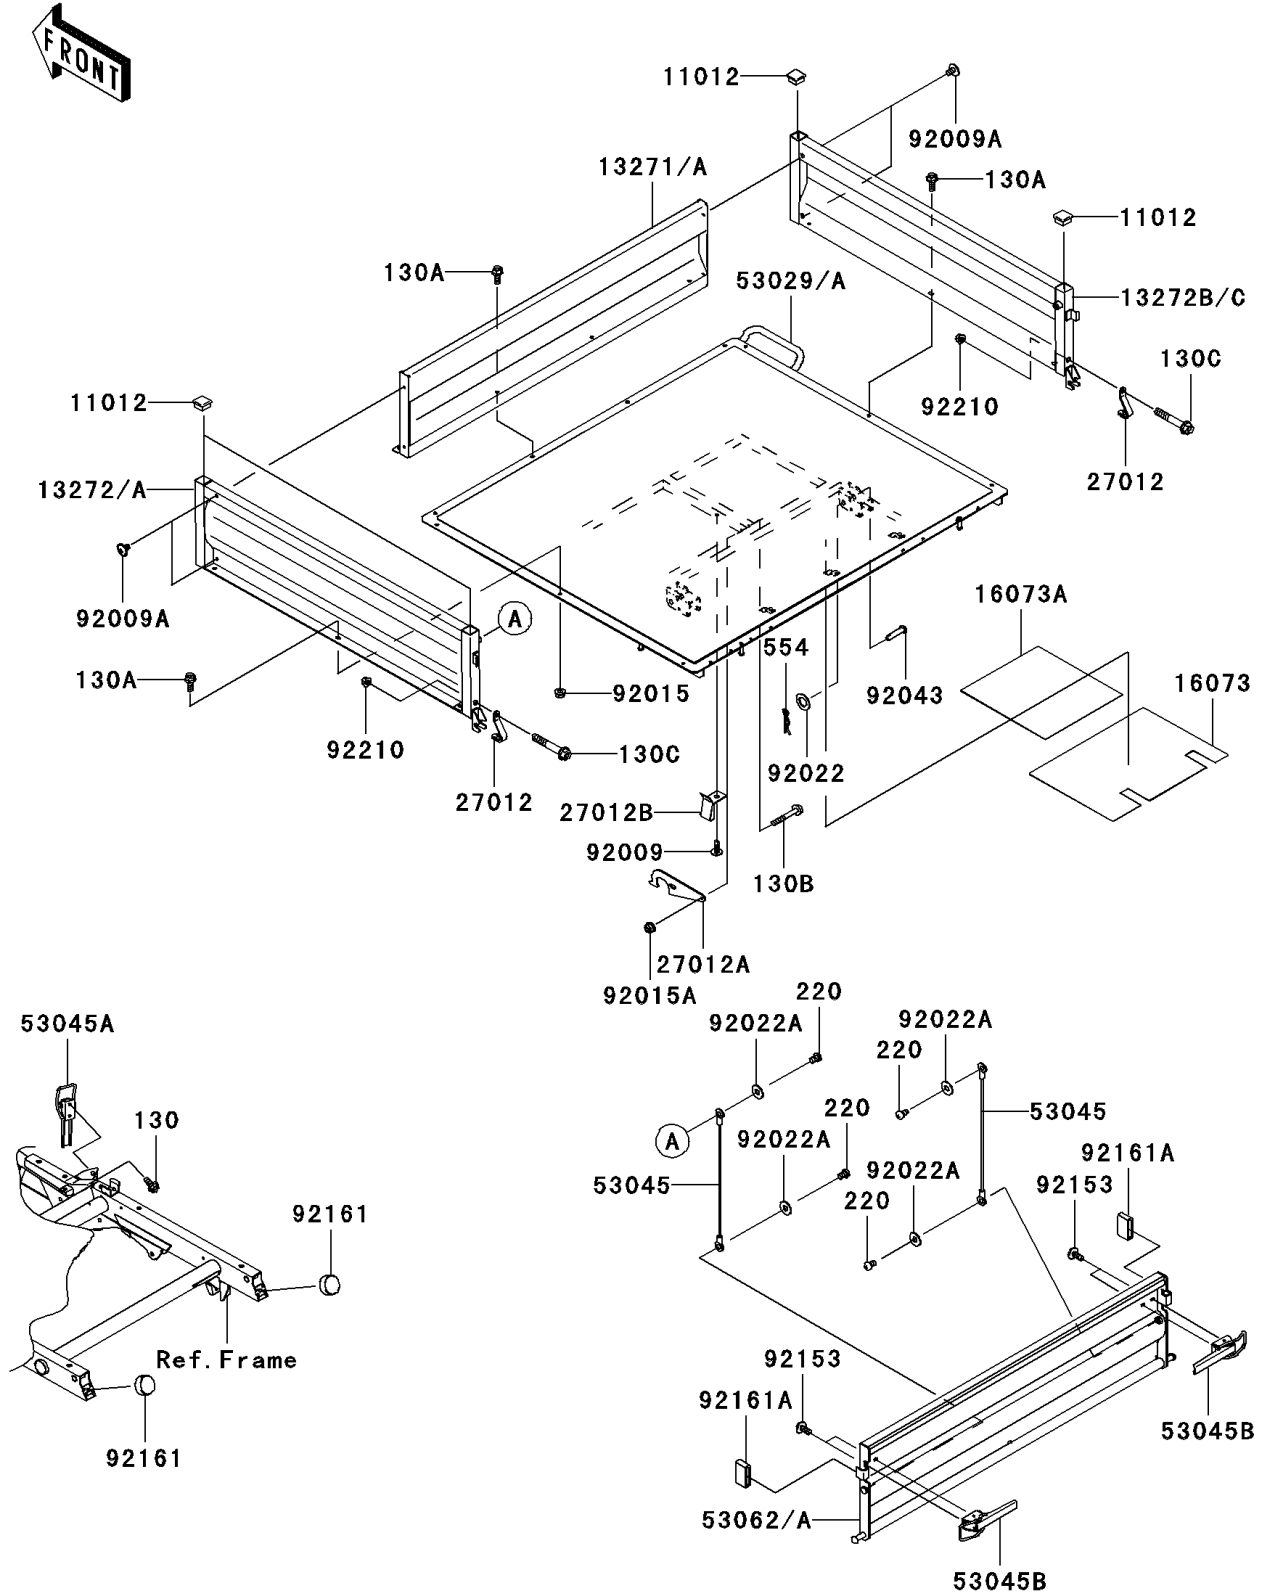

2010 Mule 610 4x4

PARTS DIAGRAM

Carrier(s)(AAF)

F2520A

2010 Mule 610 4x4

PARTS LIST

Carrier(s)(AAF)

ITEM NAME

PART NUMBER

QUANTITY
