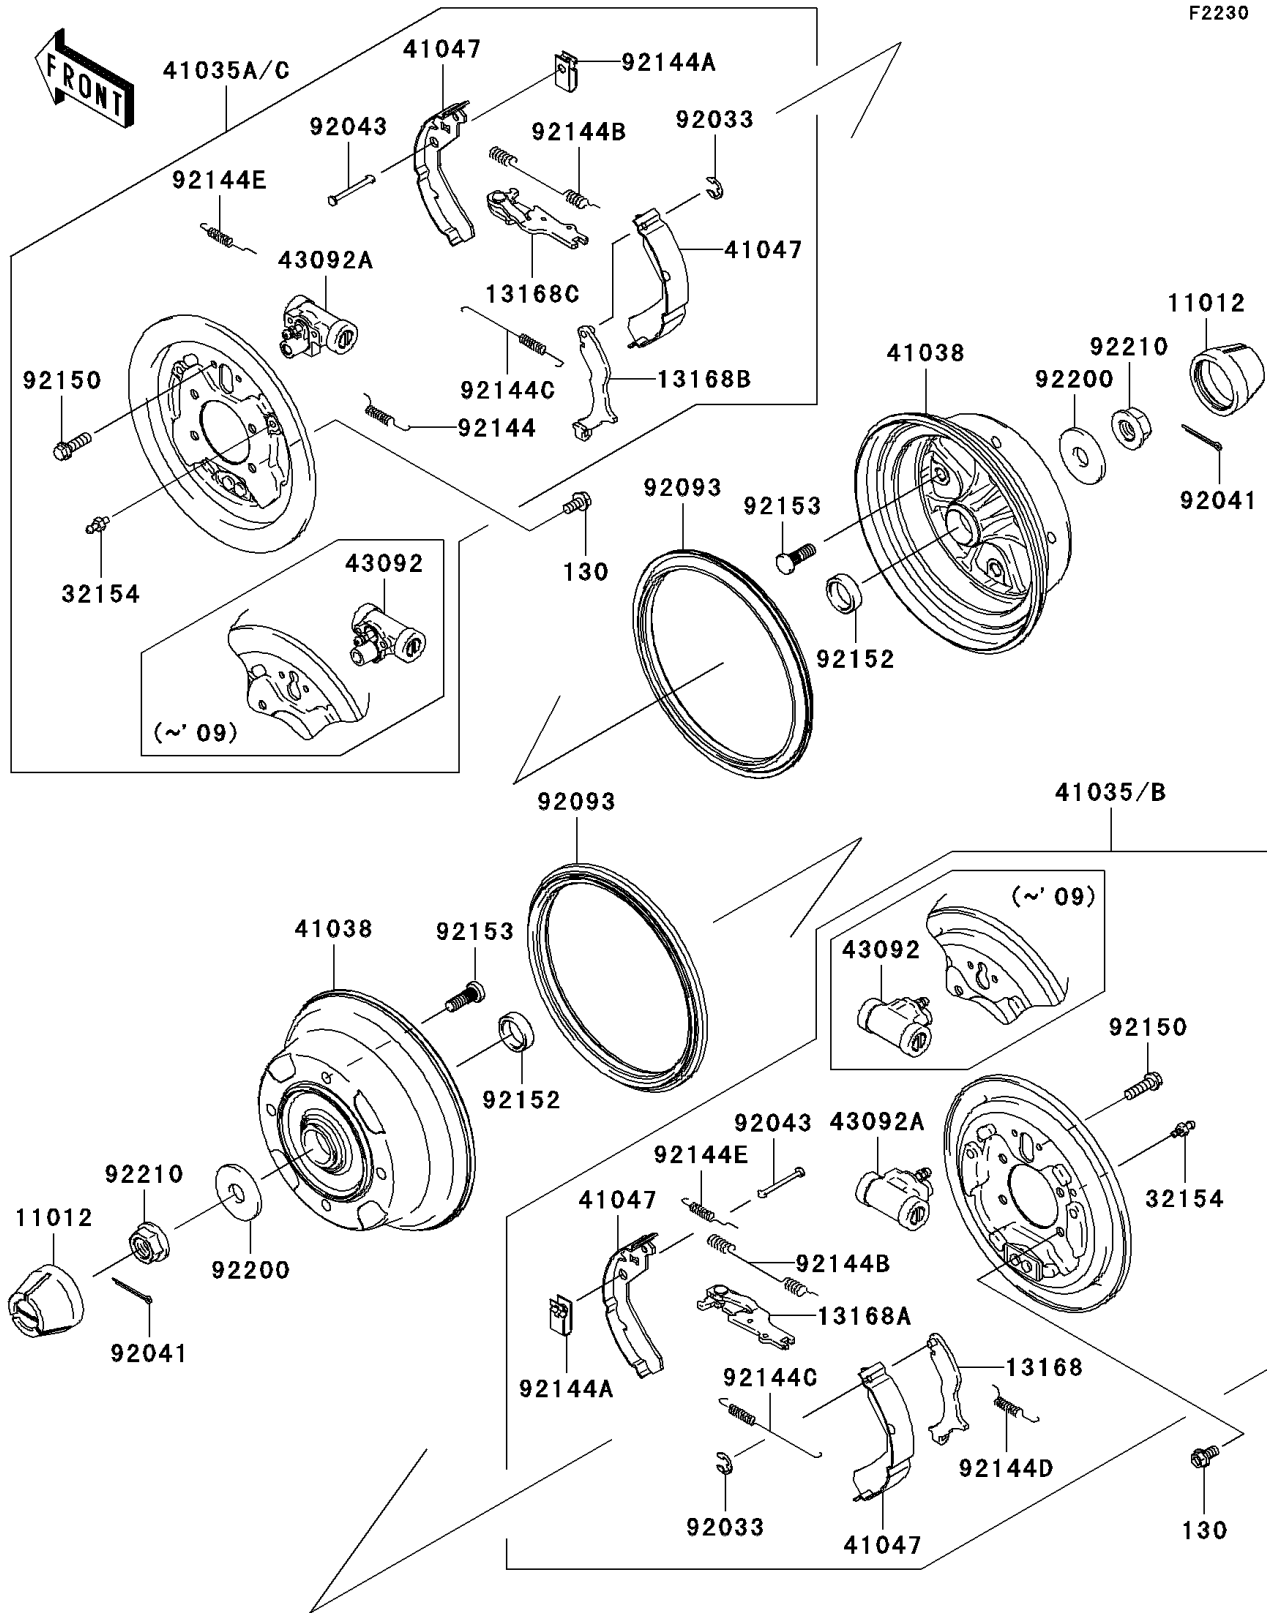

2010 Mule 610 4x4

PARTS DIAGRAM

Front Hubs/Brakes

2010 Mule 610 4x4

PARTS LIST

Front Hubs/Brakes

| ITEM NAME | PART NUMBER | QUANTITY |
|-----------|-------------|----------|
|-----------|-------------|----------|
