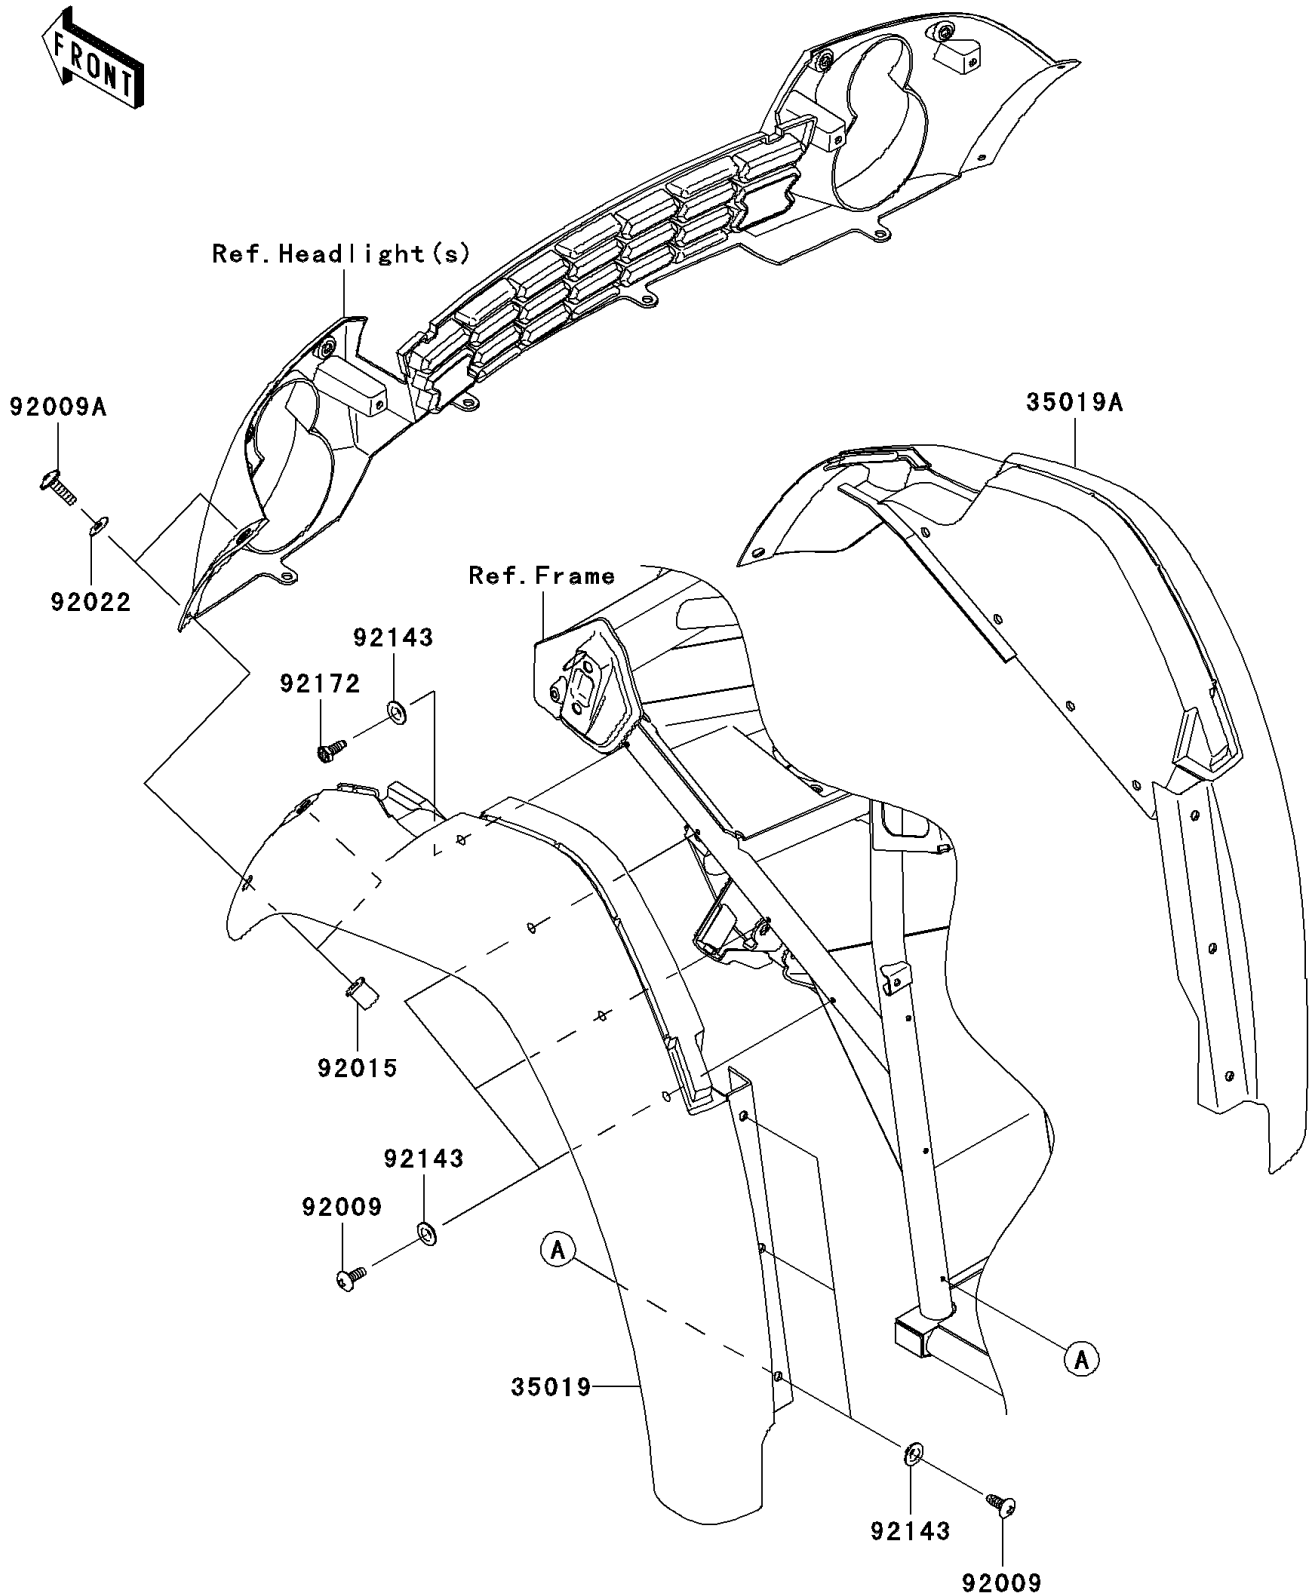

2010 Mule 610 4x4

PARTS DIAGRAM

Front Fender(s)

F2171

2010 Mule 610 4x4

PARTS LIST

Front Fender(s)

ITEM NAME

PART NUMBER

QUANTITY
