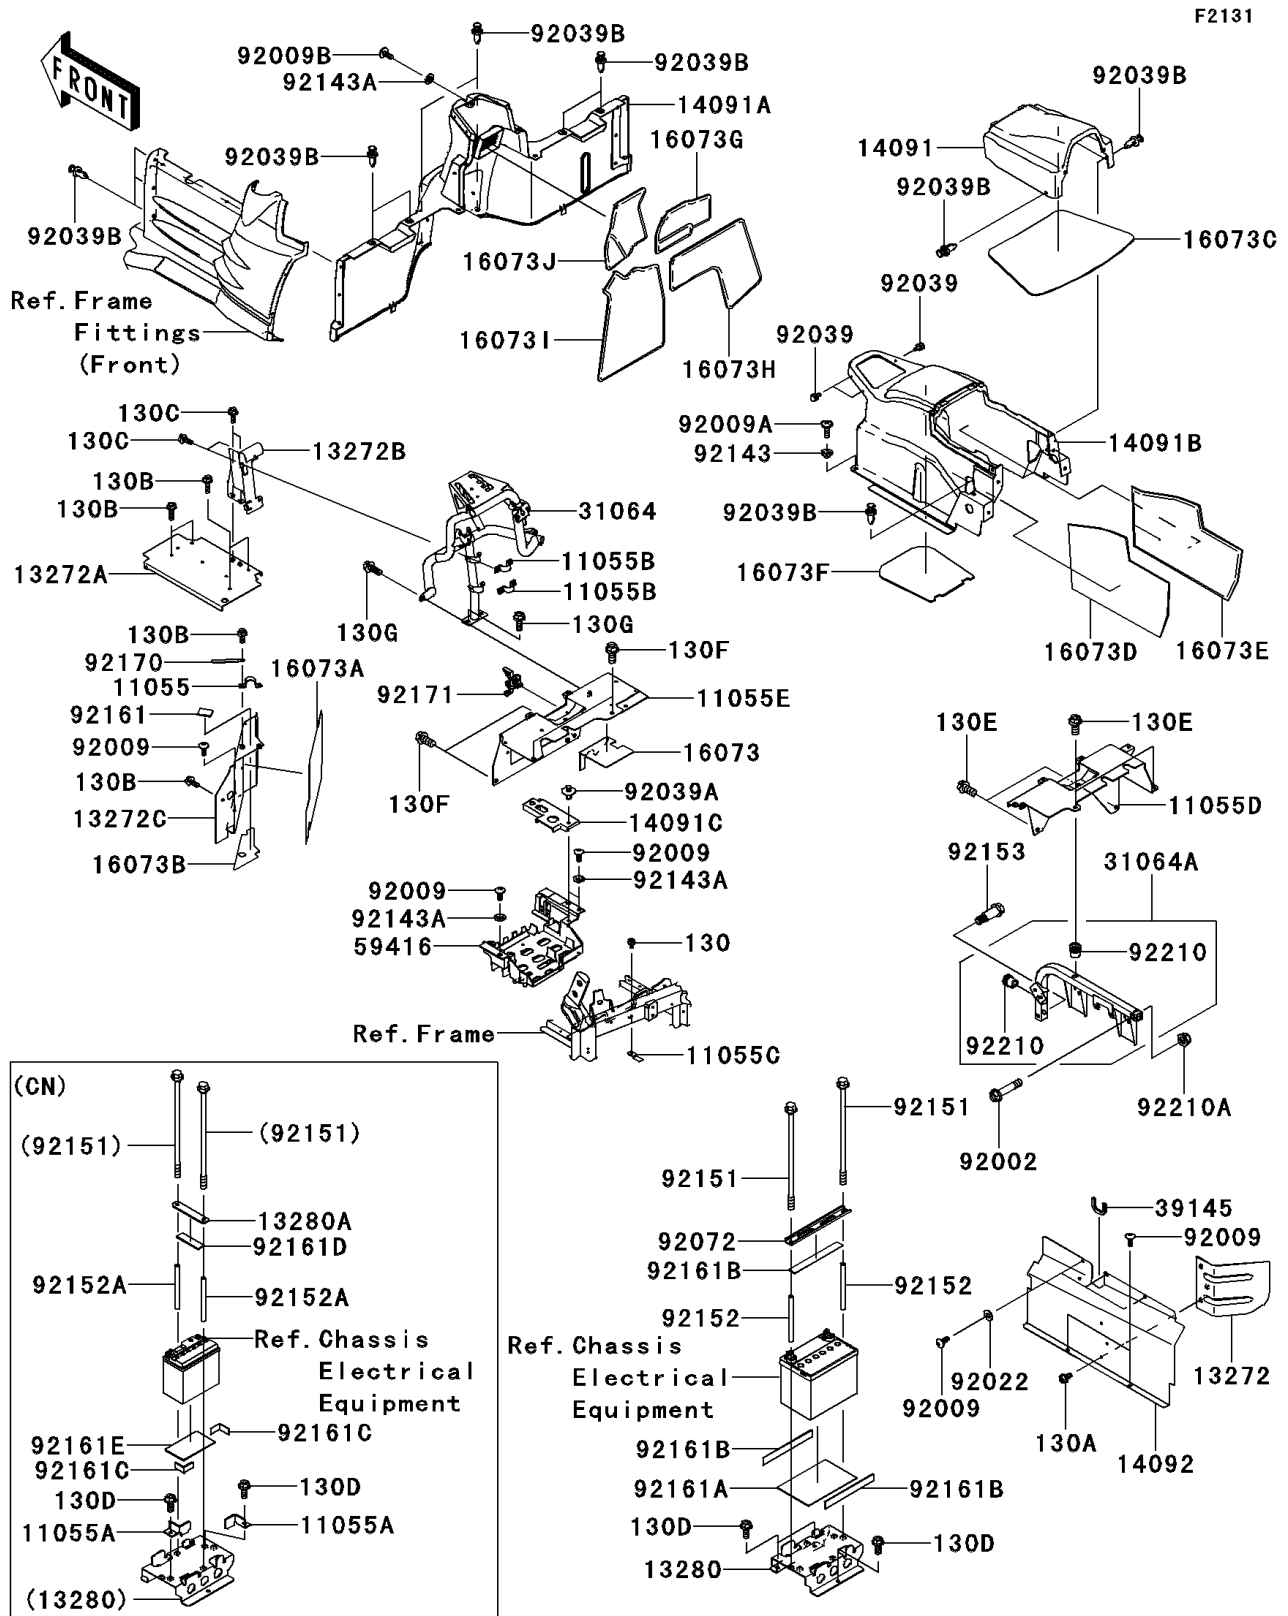

2011 TERYX® 750 FI 4x4 SPORT

PARTS DIAGRAM Frame Fittings(Rear)

2011 TERYX® 750 FI 4x4 SPORT

PARTS LIST

Frame Fittings(Rear)

ITEM NAME	PART NUMBER	QUANTITY
-----------	-------------	----------
