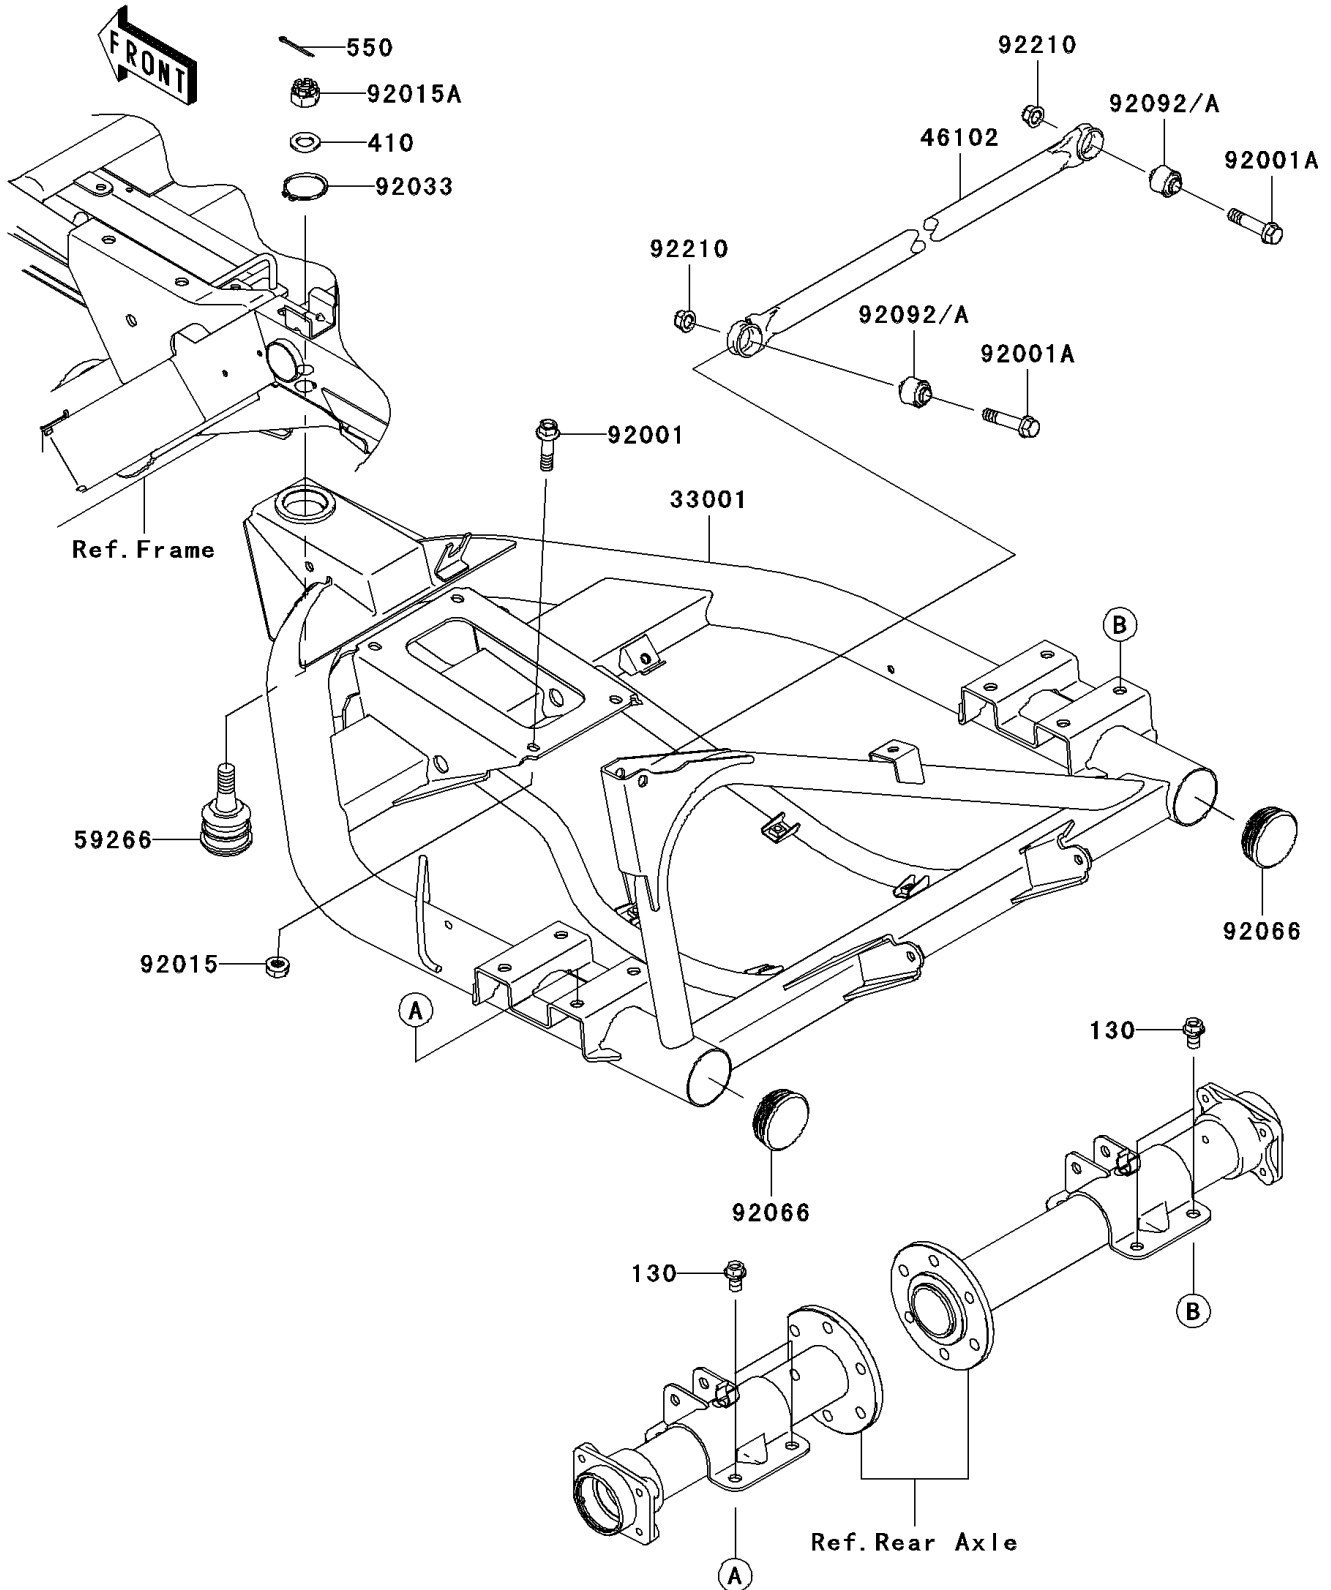

2010 Mule 610 4x4

PARTS DIAGRAM

Swingarm

F2141

2010 Mule 610 4x4

PARTS LIST

Swingarm

ITEM NAME

PART NUMBER

QUANTITY
