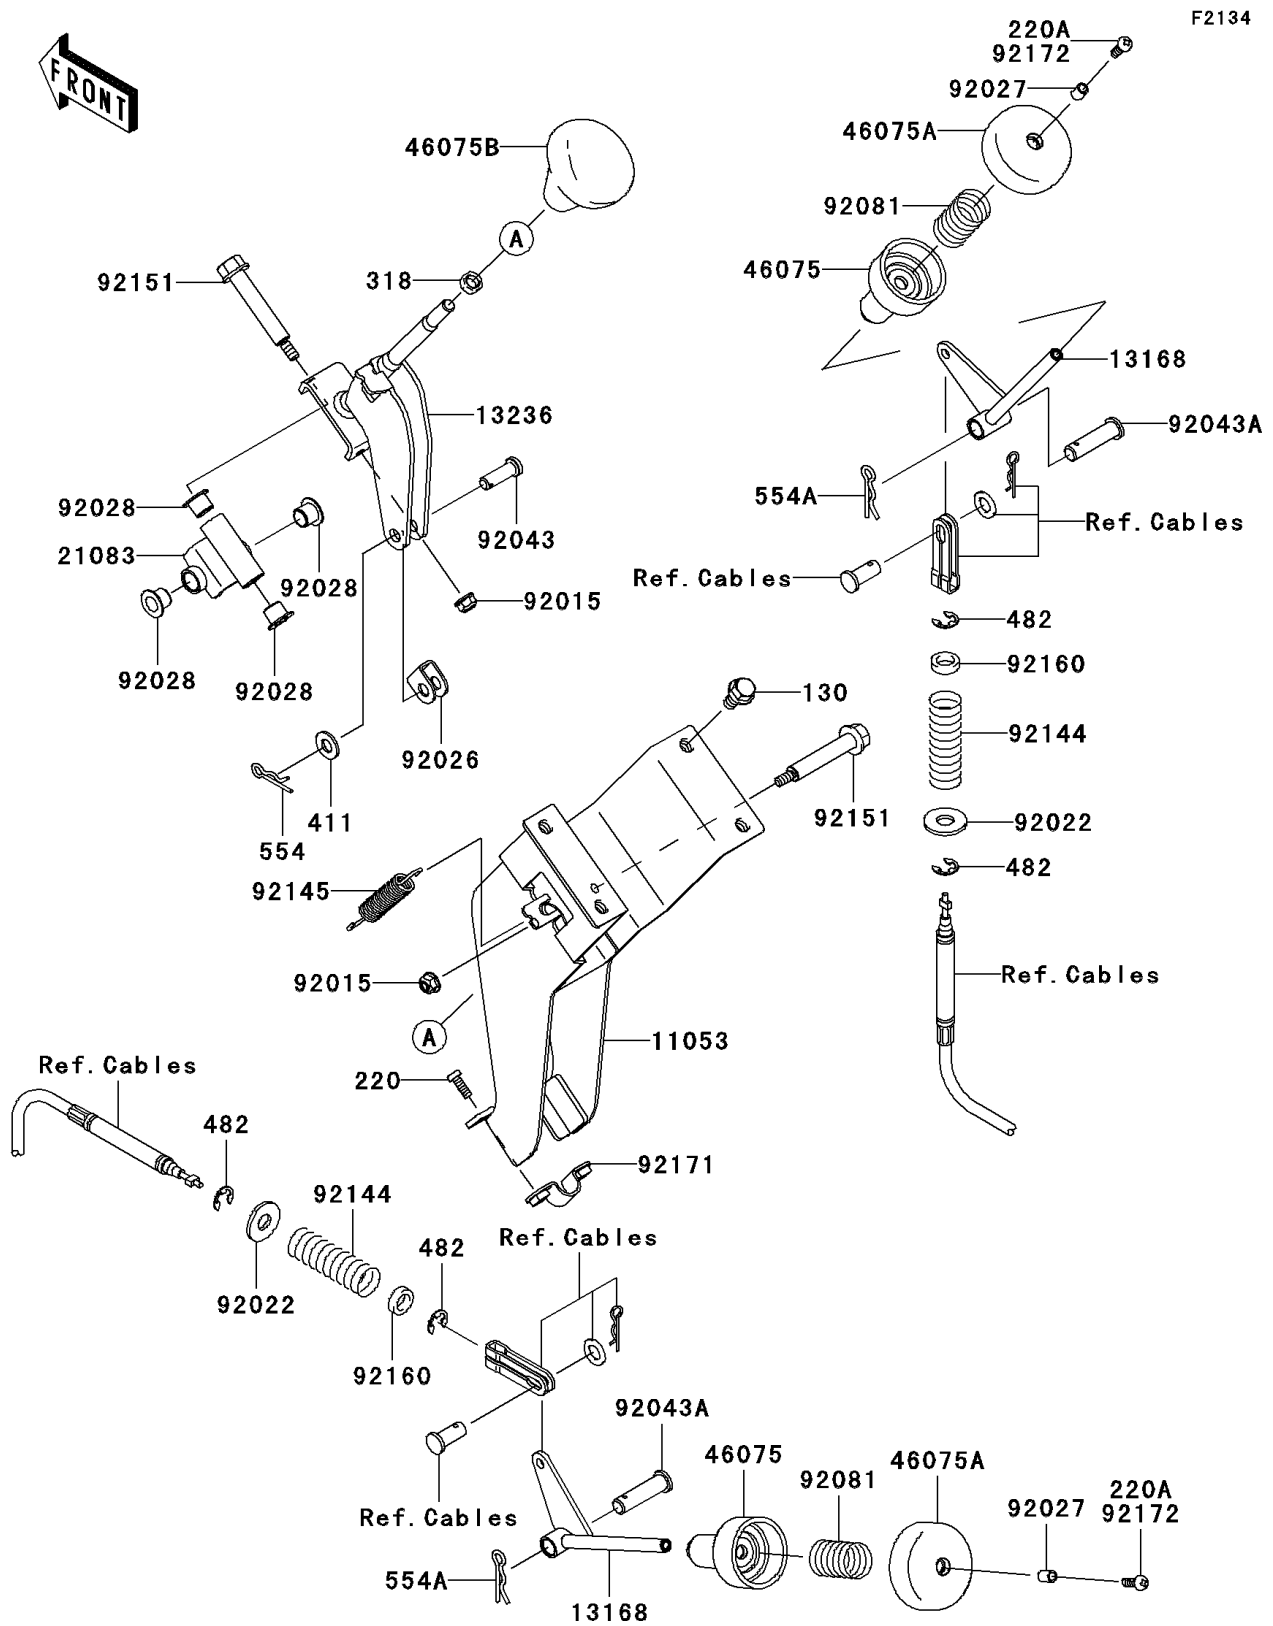

# 2010 Mule 610 4x4

## PARTS DIAGRAM

### Shift Lever(s)

## PARTS LIST

Shift Lever(s)

**ITEM NAME**

**PART NUMBER**

**QUANTITY**

---