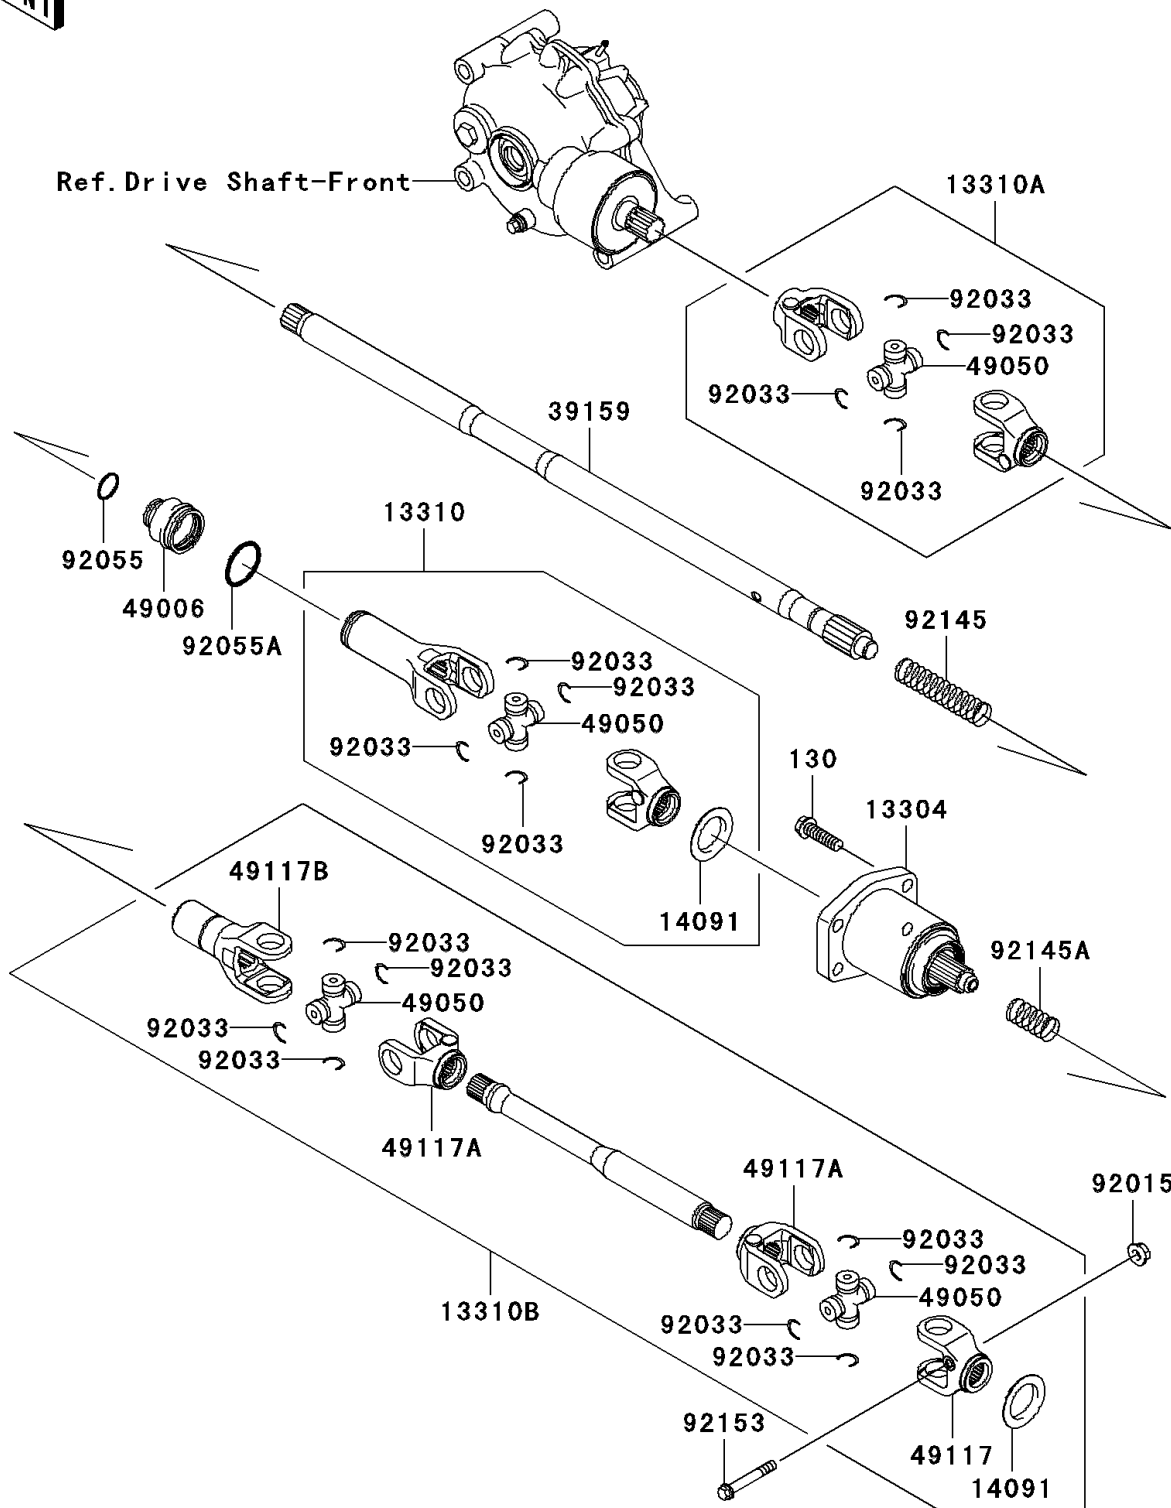

## PARTS DIAGRAM

### Drive Shaft-Propeller

E3135

## PARTS LIST

### Drive Shaft-Propeller

ITEM NAME	PART NUMBER	QUANTITY
-----------	-------------	----------

---