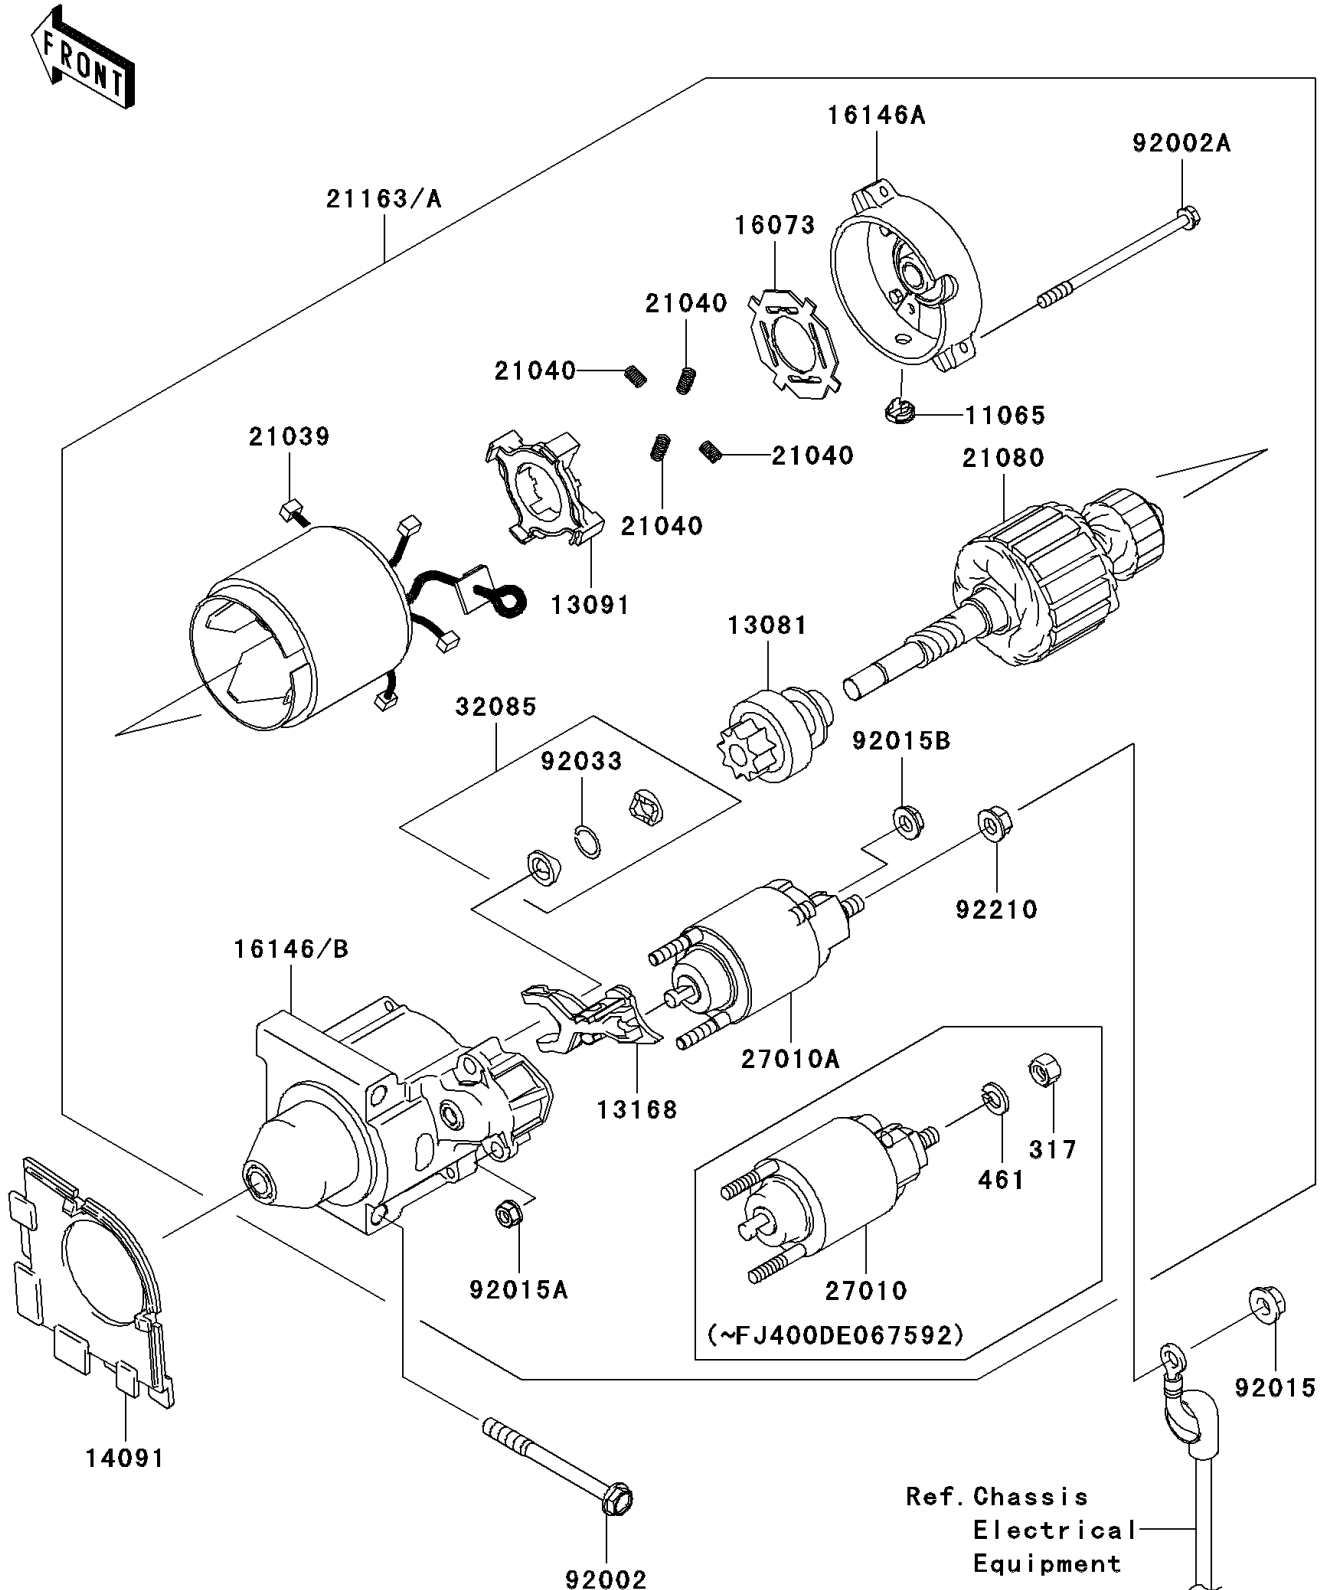

2010 Mule 610 4x4

PARTS DIAGRAM

Starter Motor

E1840

2010 Mule 610 4x4

PARTS LIST

Starter Motor

ITEM NAME	PART NUMBER	QUANTITY
-----------	-------------	----------
