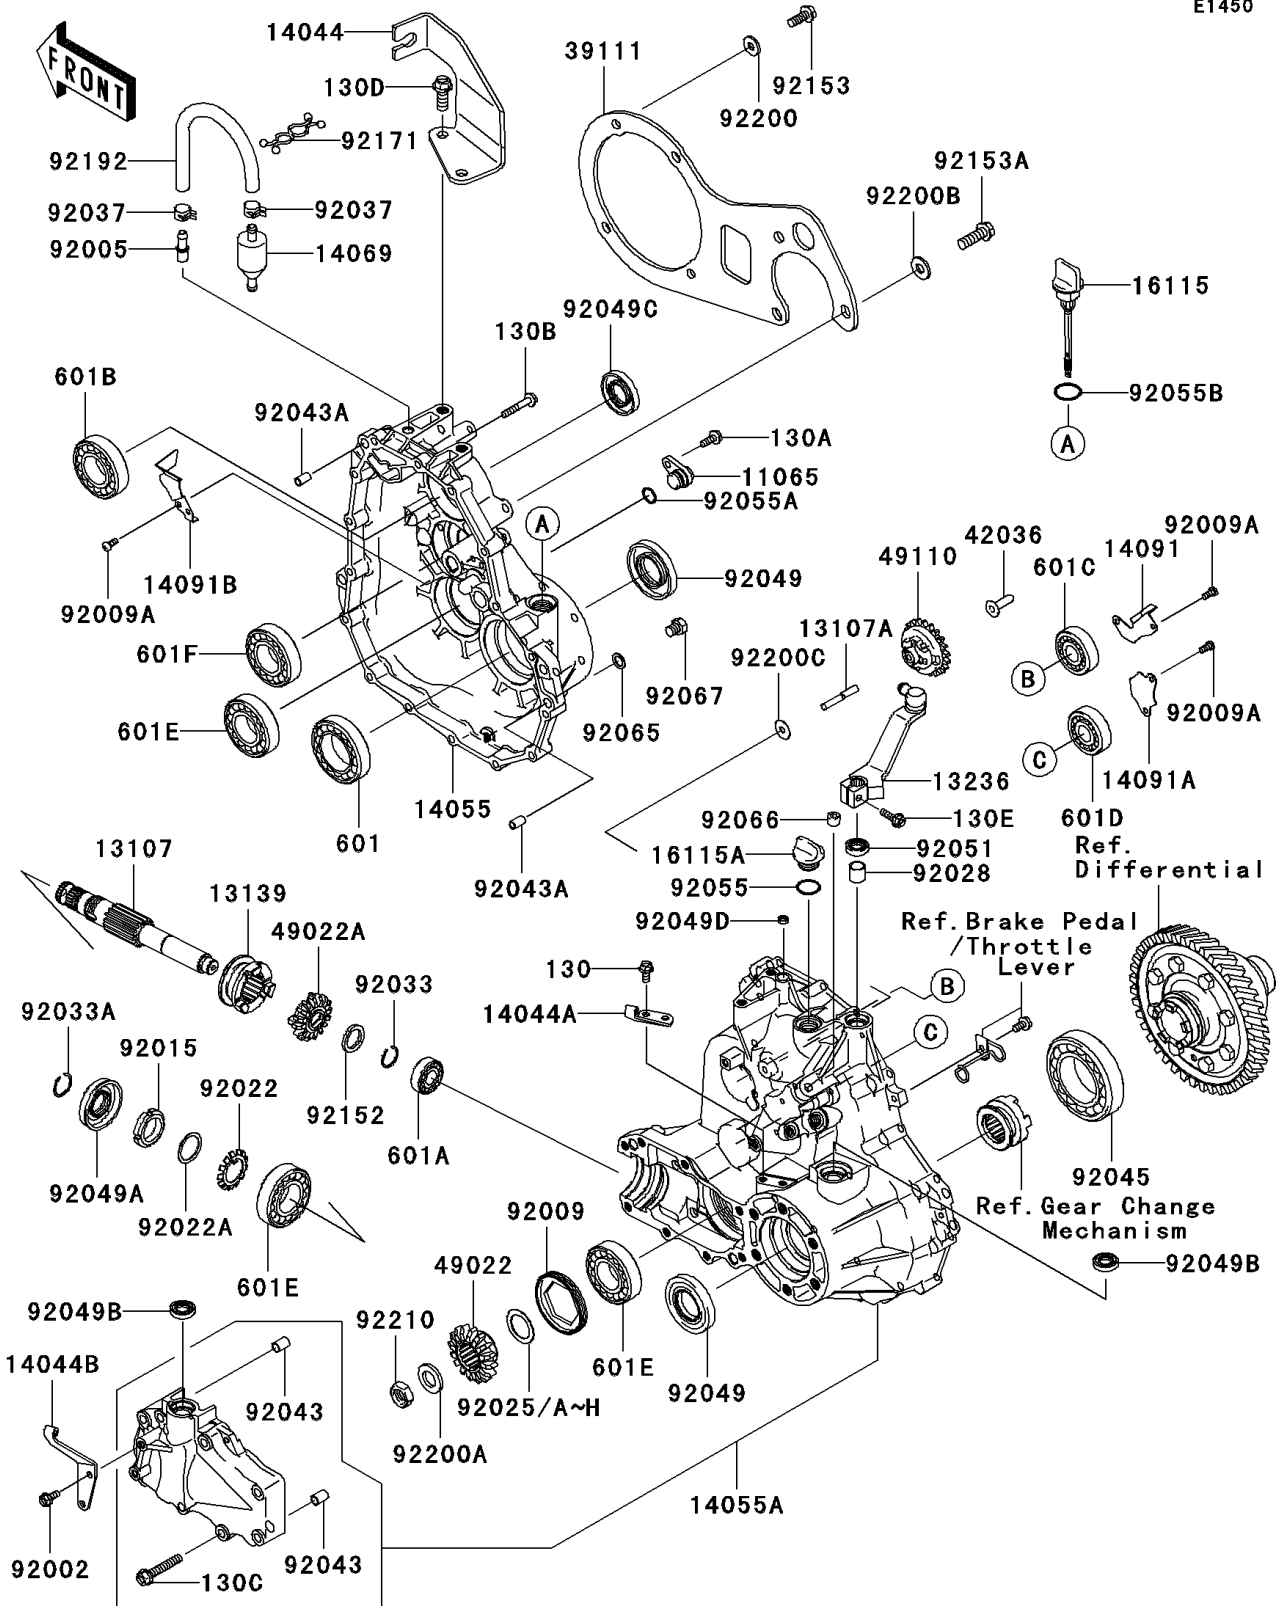

2010 Mule 610 4x4

PARTS DIAGRAM

Gear Box

E1450

2010 Mule 610 4x4

PARTS LIST

Gear Box

ITEM NAME

PART NUMBER

QUANTITY
