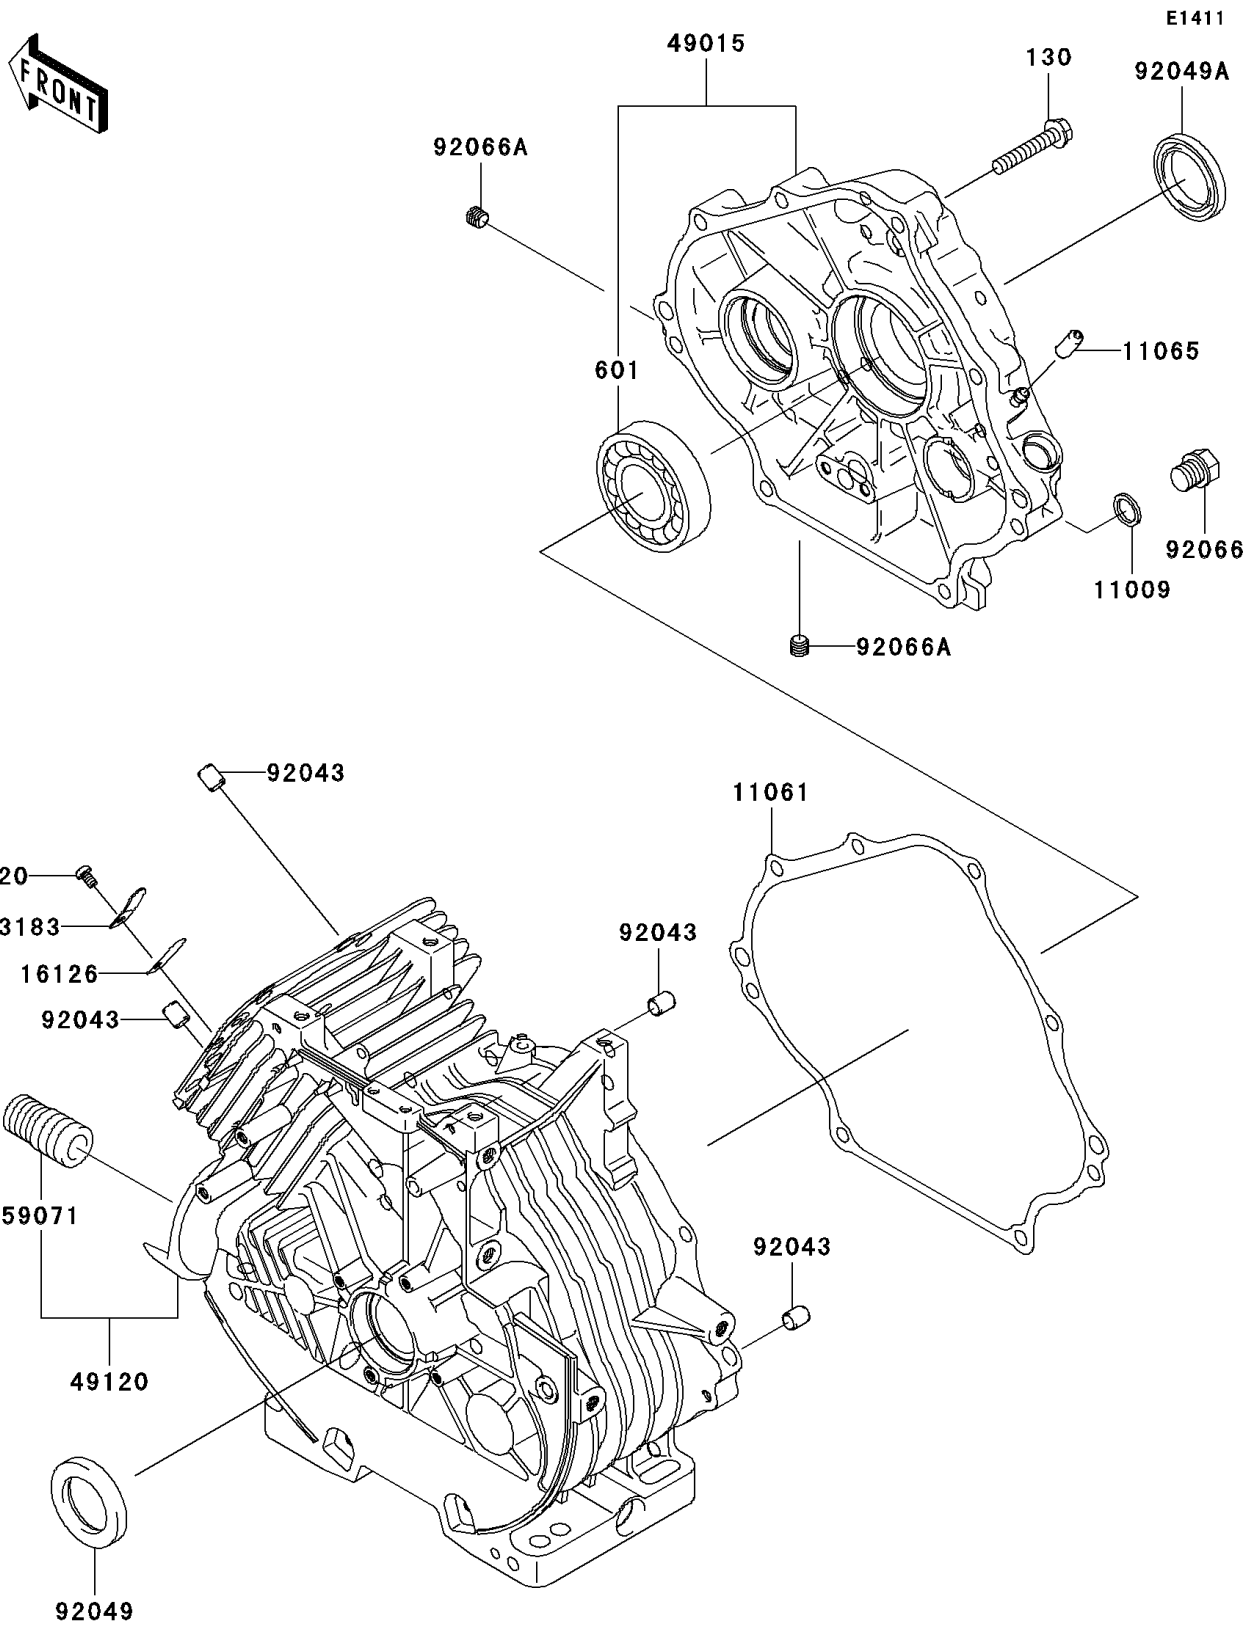

2010 Mule 610 4x4

PARTS DIAGRAM

Crankcase

2010 Mule 610 4x4

PARTS LIST

Crankcase

ITEM NAME

PART NUMBER

QUANTITY
