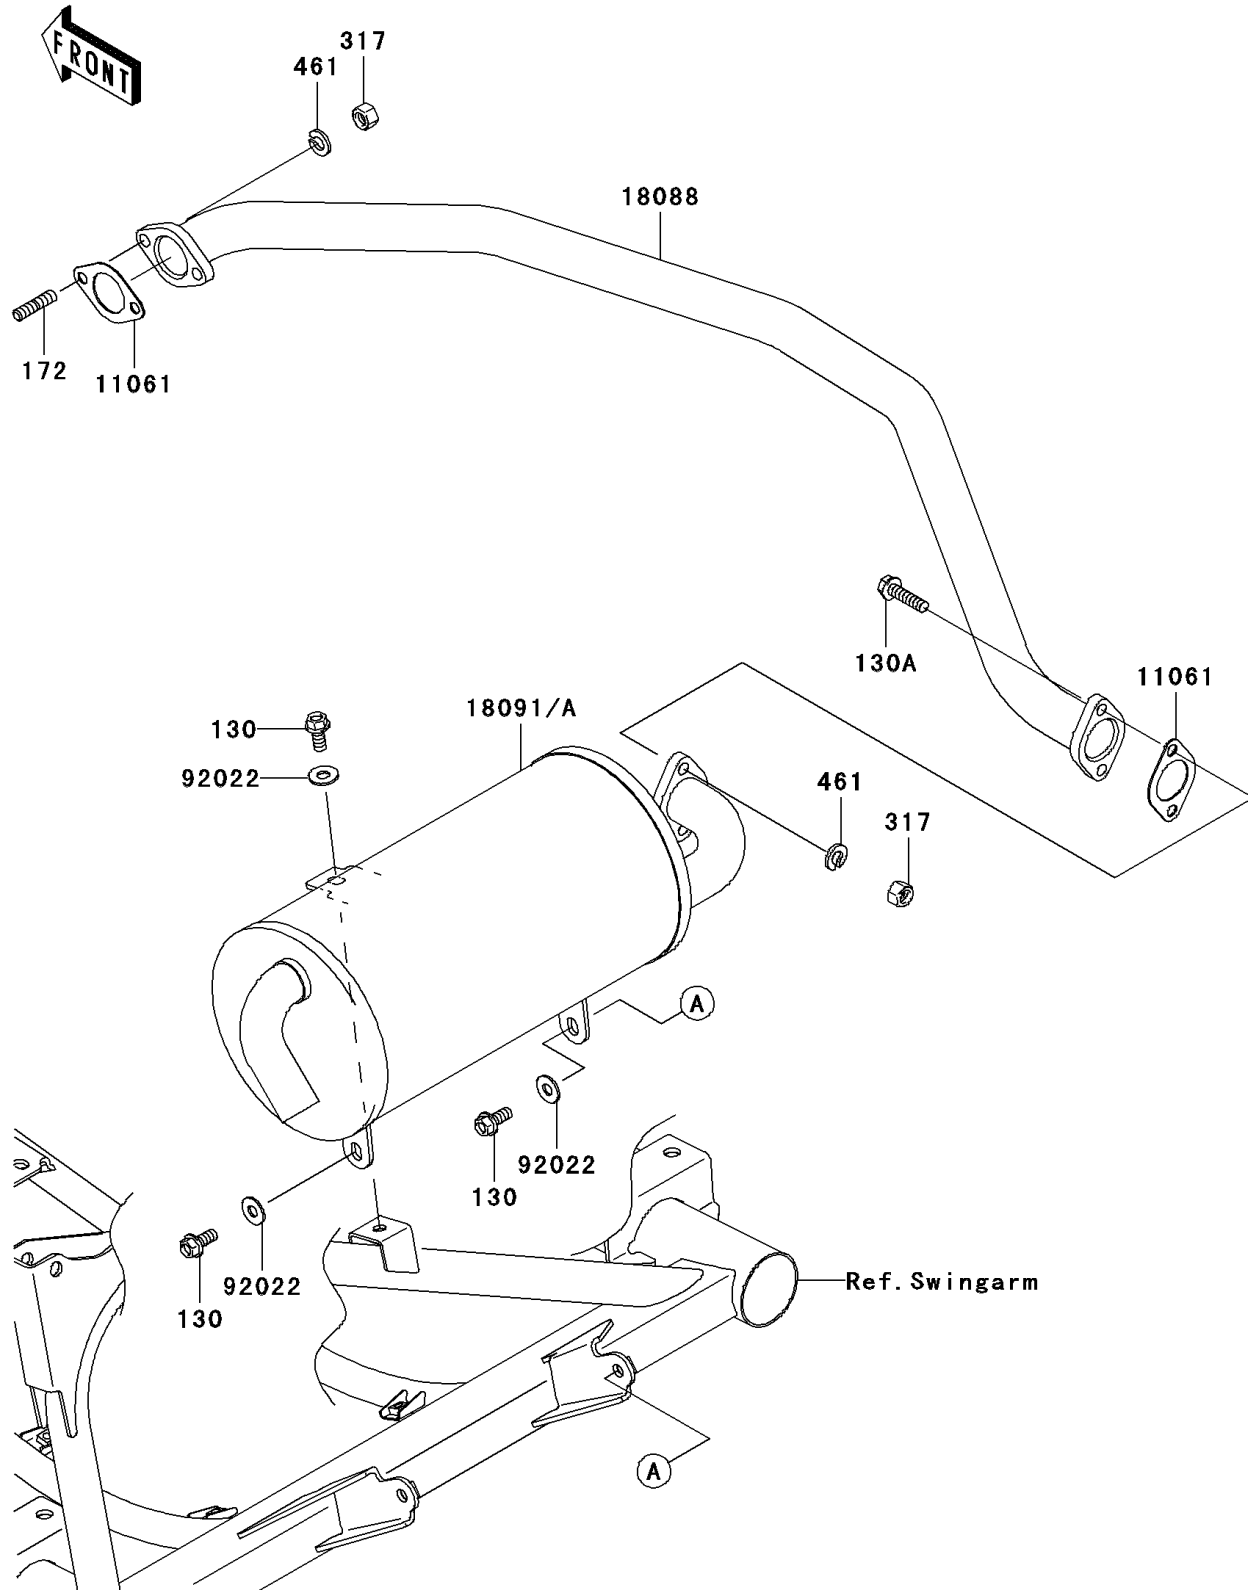

2010 Mule 610 4x4

PARTS DIAGRAM

Muffler(s)

E1140

2010 Mule 610 4x4

PARTS LIST

Muffler(s)

ITEM NAME

PART NUMBER

QUANTITY
