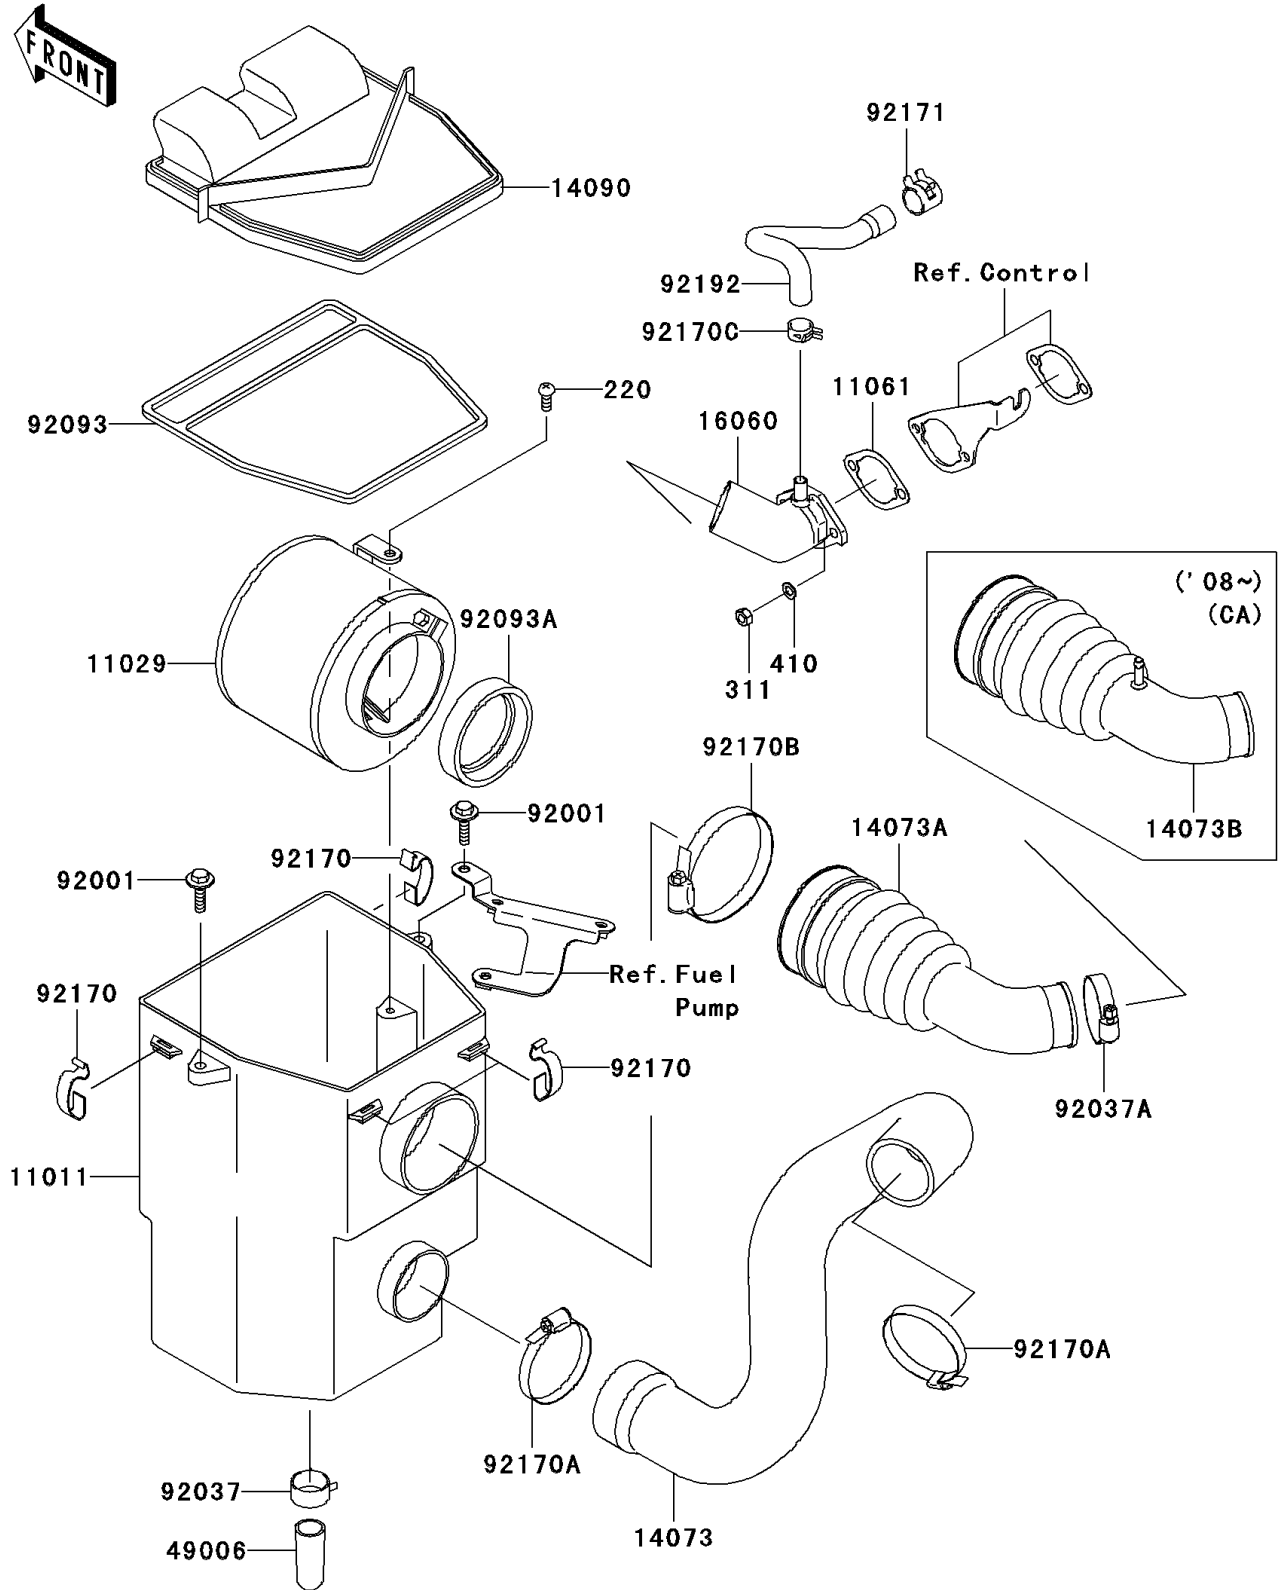

2010 Mule 610 4x4

PARTS DIAGRAM

Air Cleaner

E1130

2010 Mule 610 4x4

PARTS LIST

Air Cleaner

ITEM NAME	PART NUMBER	QUANTITY
-----------	-------------	----------
