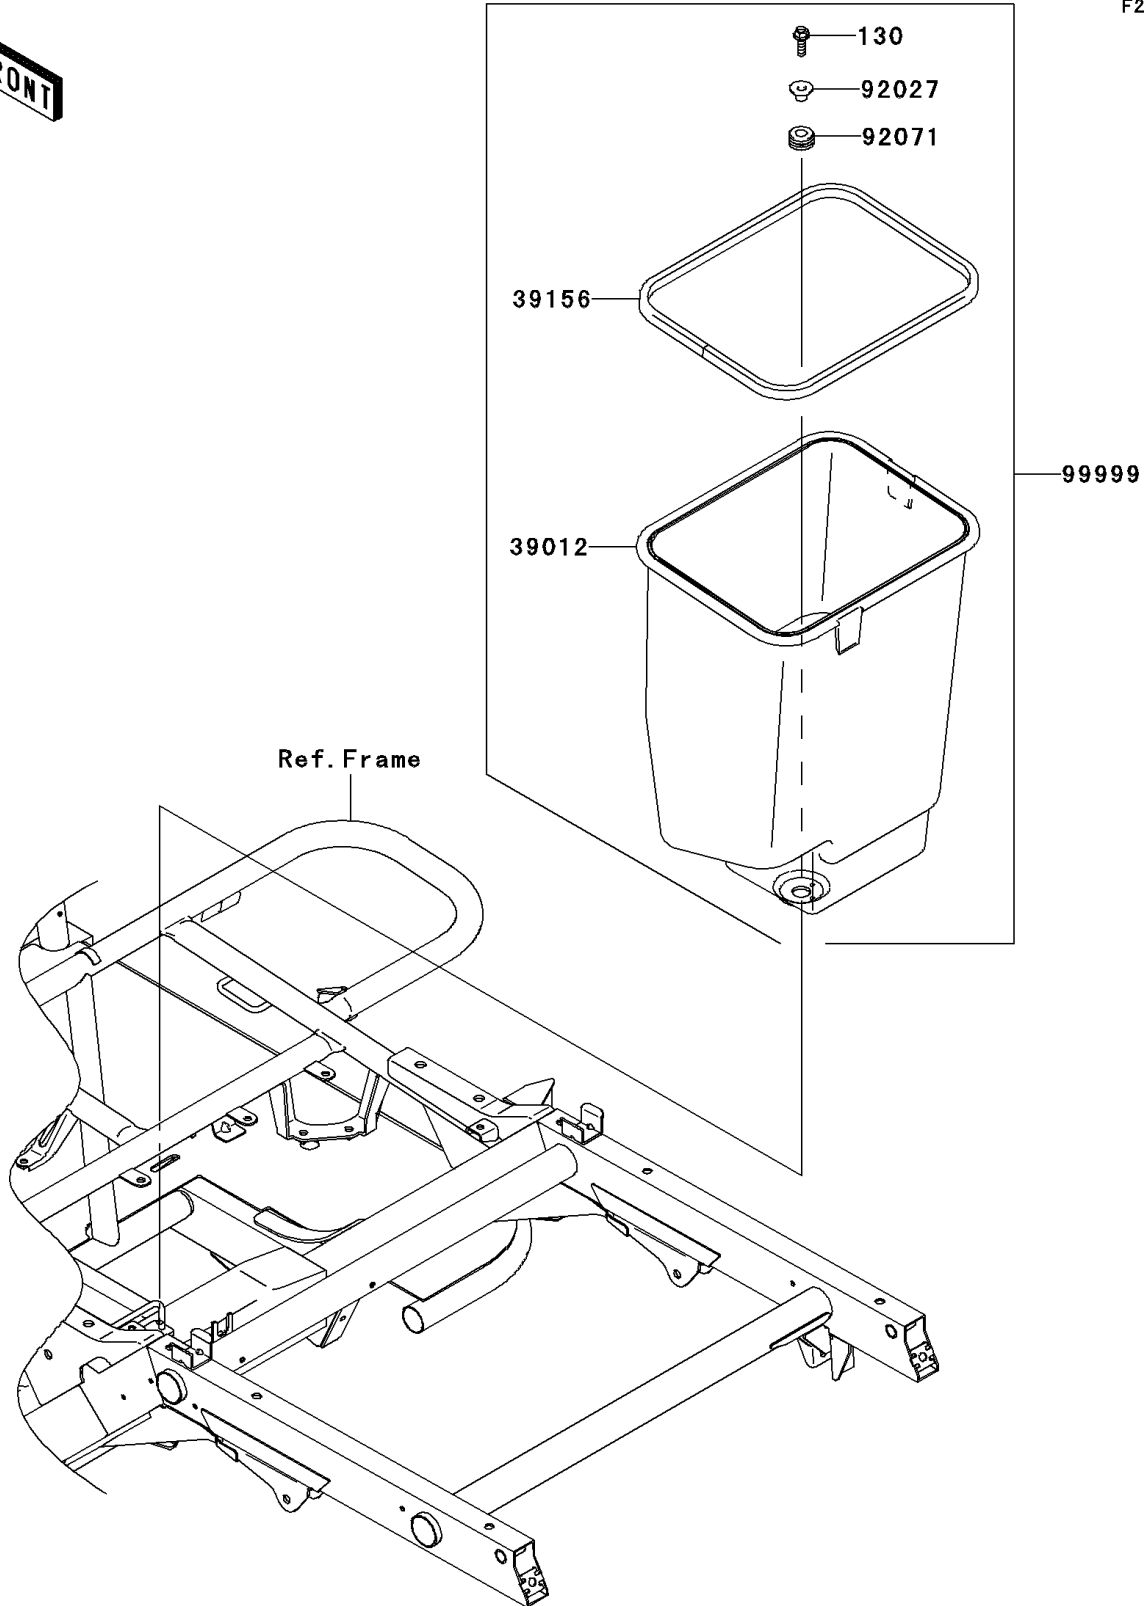

2008 Mule 600

PARTS DIAGRAM

Optional Parts(Frame)

F2890A

2008 Mule 600

PARTS LIST

Optional Parts(Frame)

ITEM NAME	PART NUMBER	QUANTITY
BOLT-FLANGED,6X20 (Ref # 130)	130BB0620	1
CASE-STORAGE (Ref # 39012)	39012-0006	1
PAD,STORAGE CASE (Ref # 39156)	39156-0052	1
COLLAR (Ref # 92027)	92027-1767	1
GROMMET (Ref # 92071)	92071-1010	1
KIT.,STORAGE BOX (Ref # 99999)	99999-0054	1