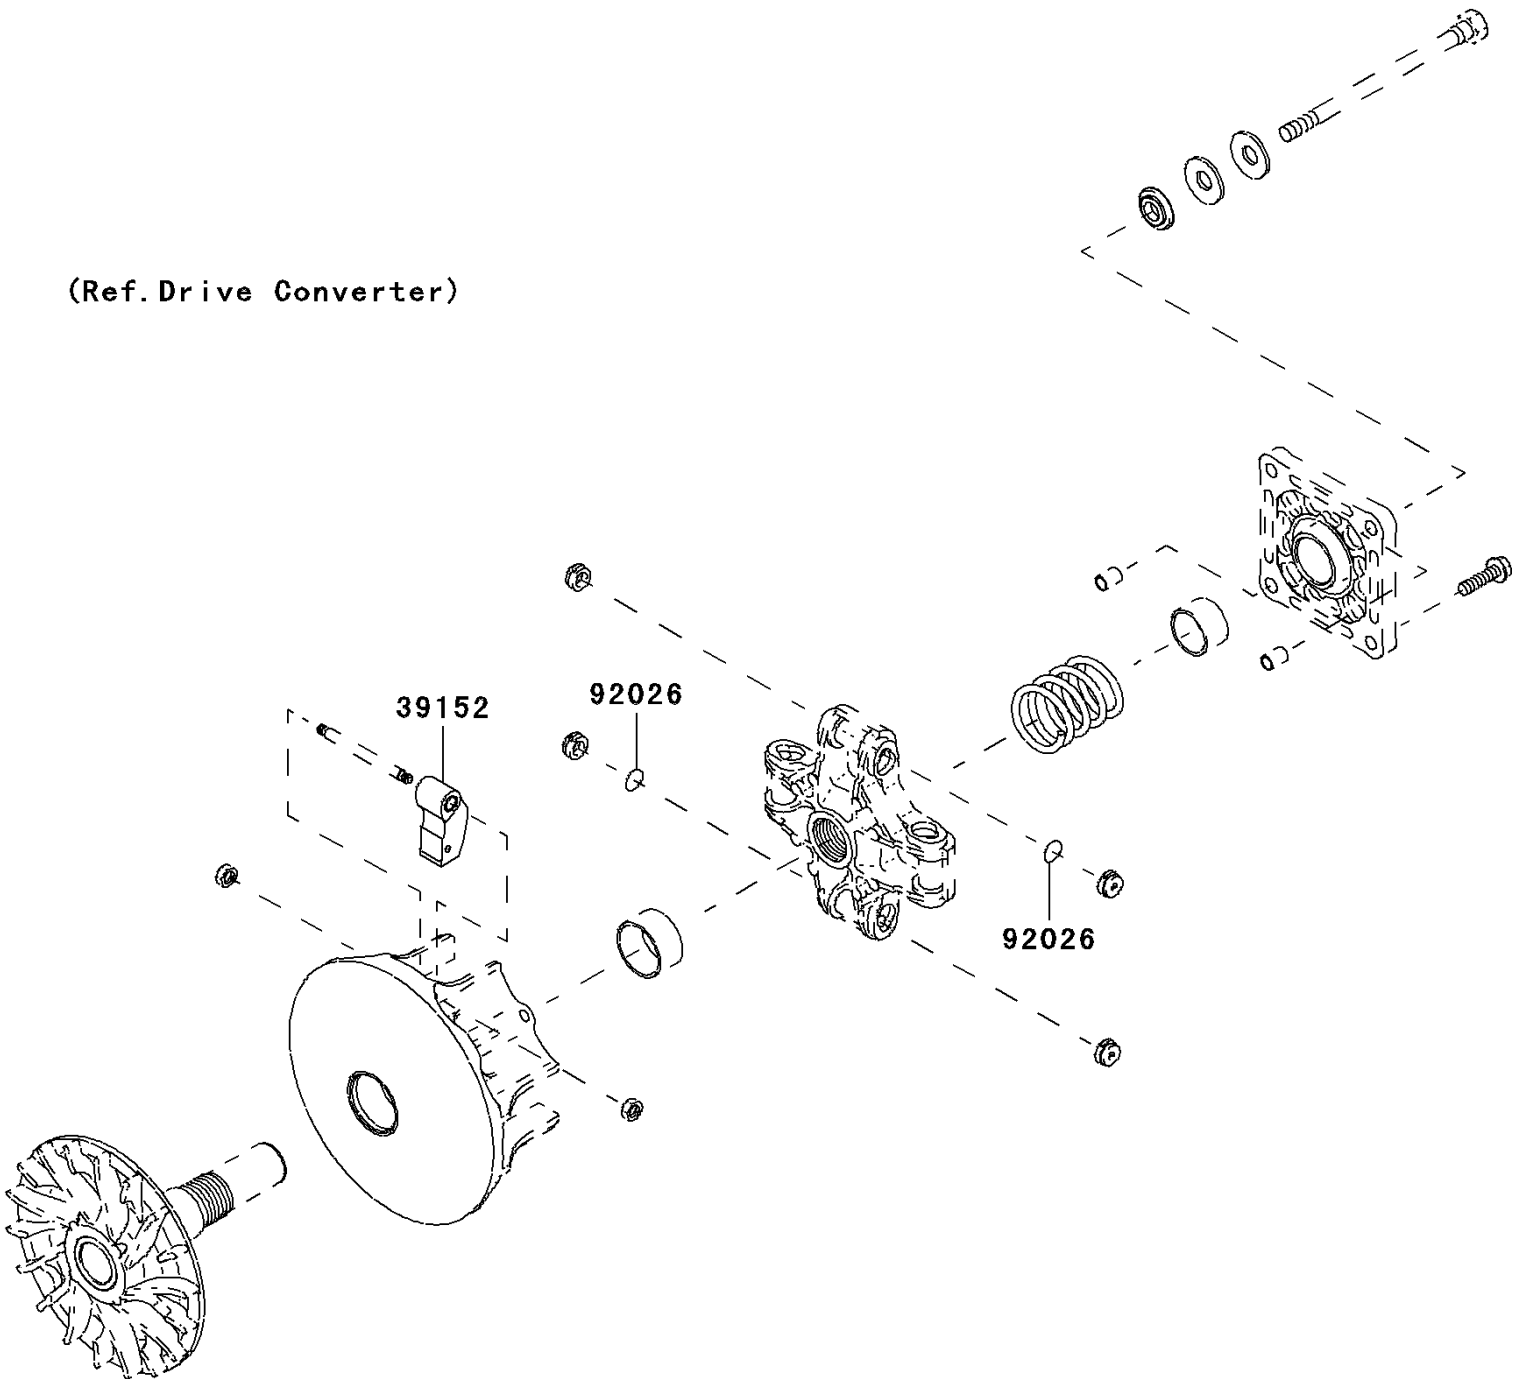

2008 Mule 600

PARTS DIAGRAM

Optional Parts(Engine)

F2890

(Ref. Drive Converter)

2008 Mule 600

PARTS LIST

Optional Parts(Engine)

ITEM NAME

PART NUMBER

QUANTITY
