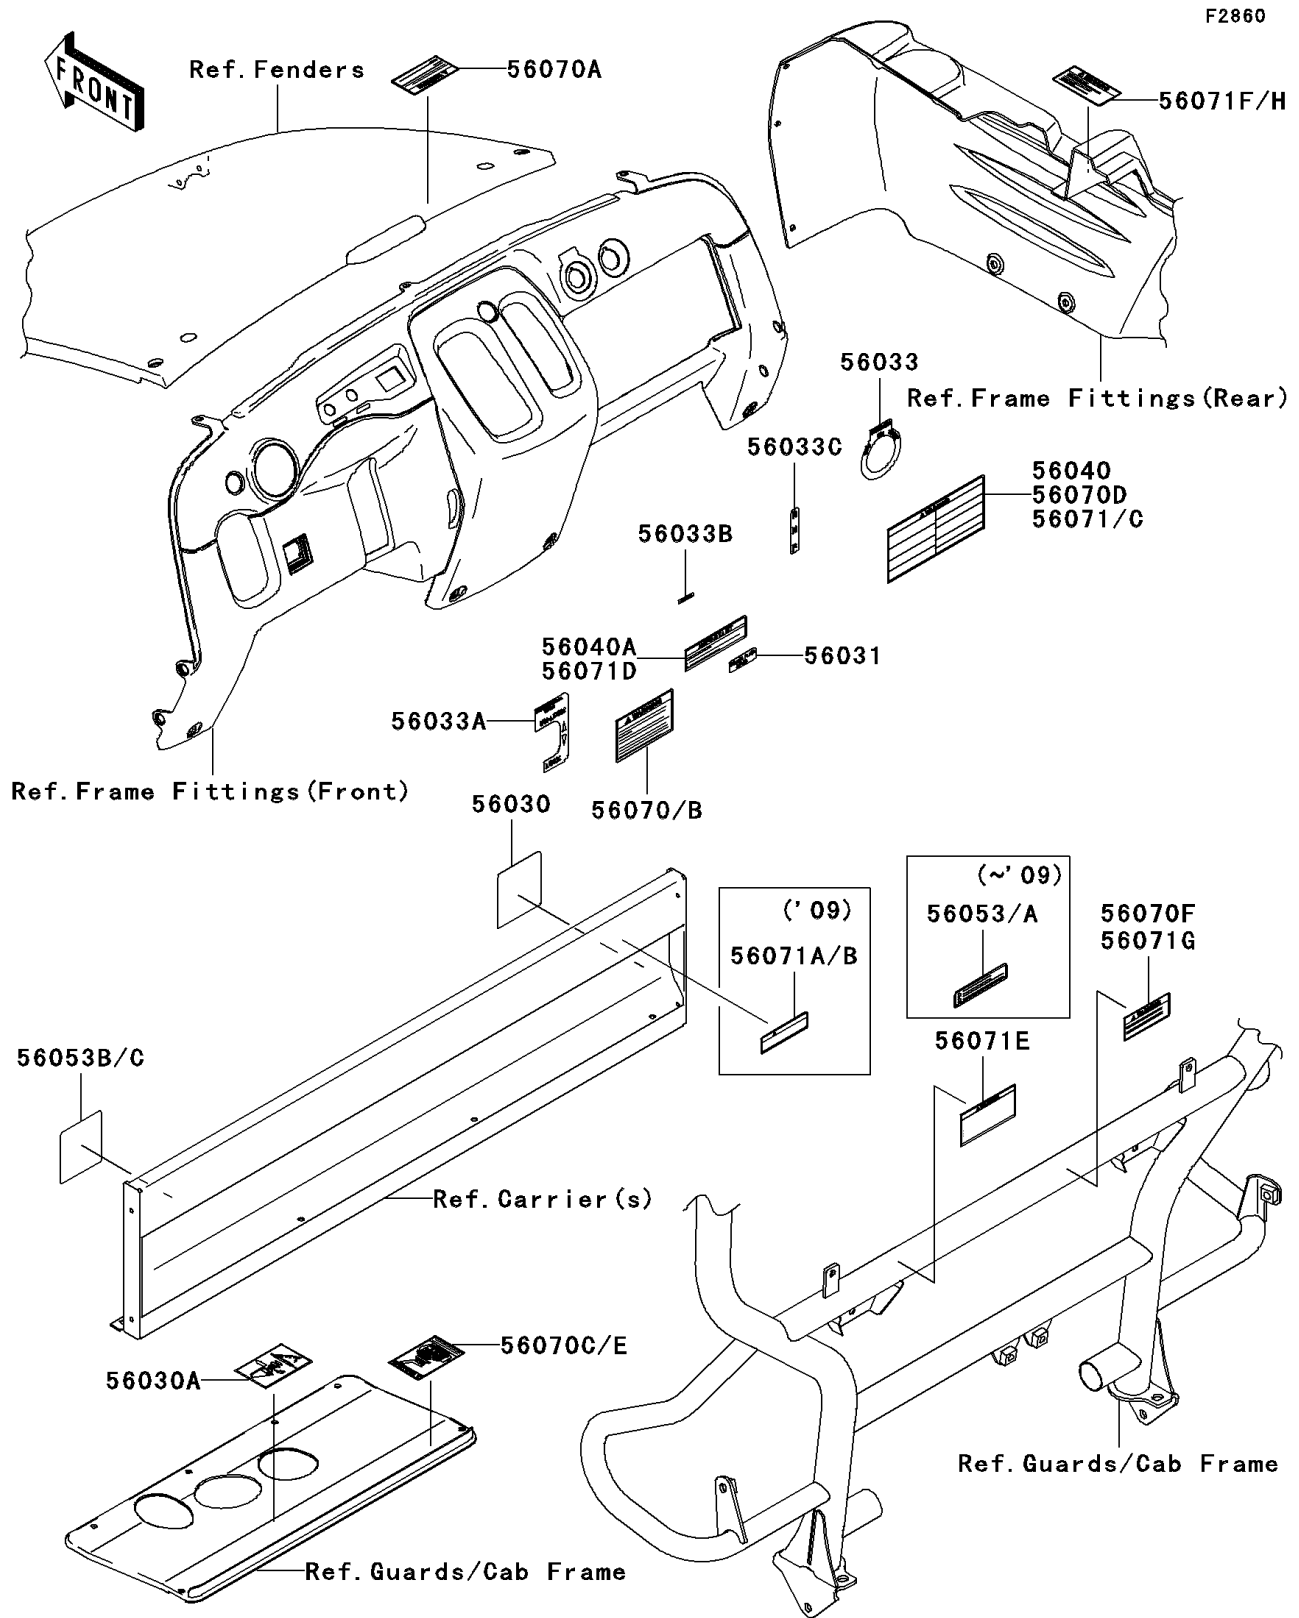

2009 Mule 600

PARTS DIAGRAM

Labels

2009 Mule 600

PARTS LIST

Labels

Kawasaki

Let the Good Times Roll®

ITEM NAME

PART NUMBER

QUANTITY
