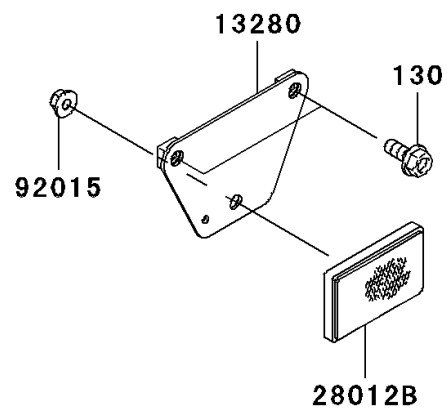

Mule 600

PARTS DIAGRAM

Reflectors

F2790

Mule 600

PARTS LIST

Reflectors

ITEM NAME	PART NUMBER	QUANTITY
BOLT-FLANGED,6X14 (Ref # 130)	130BB0614	2
HOLDER,REFLECTOR (Ref # 13280)	13280-0146	1
REFLECTOR-REFLEX (Ref # 28012B)	28012-1088	1
NUT,FLANGED,5MM (Ref # 92015)	92015-1259	1
REFLECTOR-REFLEX,FR (Ref # 28012)	28012-1086	2
REFLECTOR-REFLEX,RR (Ref # 28012A)	28012-1087	2