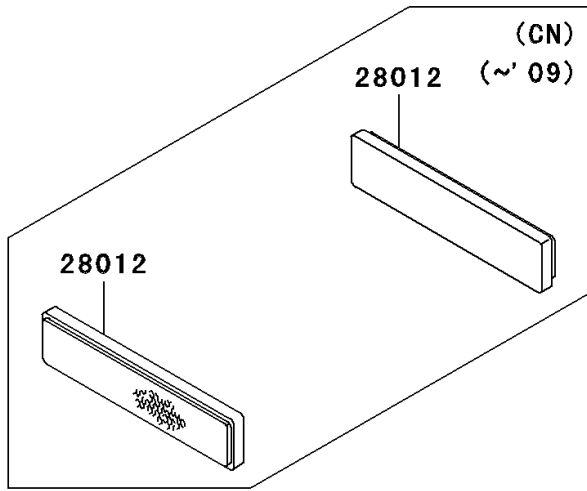

Mule 600

PARTS DIAGRAM

Reflectors

F2790

Mule 600

PARTS LIST

Reflectors

ITEM NAME	PART NUMBER	QUANTITY
BOLT-FLANGED,6X14 (Ref # 130)	130BB0614	2
HOLDER,REFLECTOR (Ref # 13280)	13280-0146	1
REFLECTOR-REFLEX (Ref # 28012B)	28012-1088	1
NUT,FLANGED,5MM (Ref # 92015)	92015-1259	1
REFLECTOR-REFLEX,FR (Ref # 28012)	28012-1086	2
REFLECTOR-REFLEX,RR (Ref # 28012A)	28012-1087	2