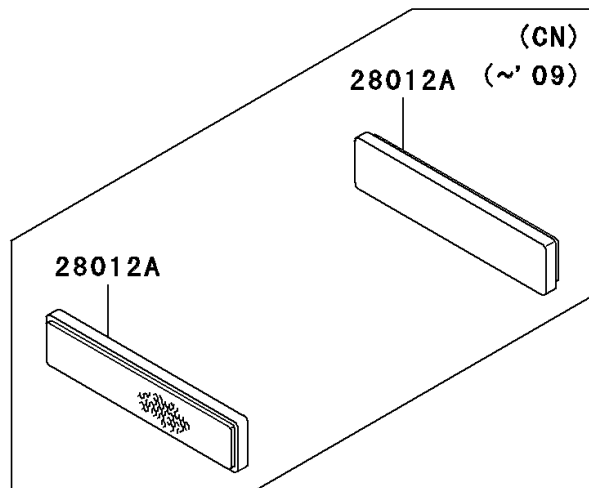

Mule 600

PARTS DIAGRAM

Reflectors

F2790

Mule 600

PARTS LIST

Reflectors

ITEM NAME	PART NUMBER	QUANTITY
BOLT-FLANGED,6X14 (Ref # 130)	130BB0614	2
HOLDER,REFLECTOR (Ref # 13280)	13280-0146	1
REFLECTOR-REFLEX (Ref # 28012B)	28012-1088	1
NUT,FLANGED,5MM (Ref # 92015)	92015-1259	1
REFLECTOR-REFLEX,FR (Ref # 28012)	28012-1086	2
REFLECTOR-REFLEX,RR (Ref # 28012A)	28012-1087	2