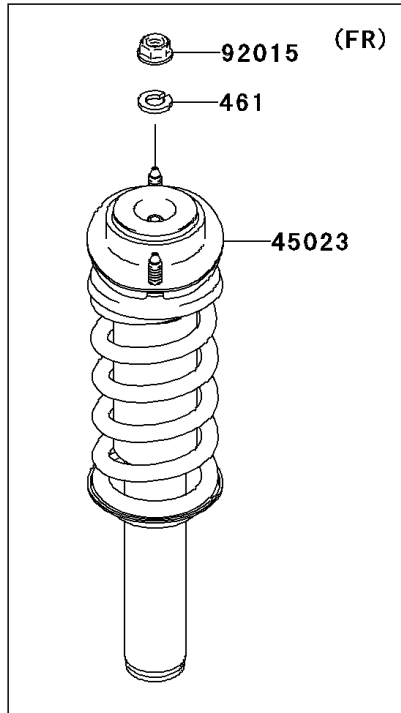

# 2008 Mule 600

## PARTS DIAGRAM

### Shock Absorber(s)

F2280

## PARTS LIST