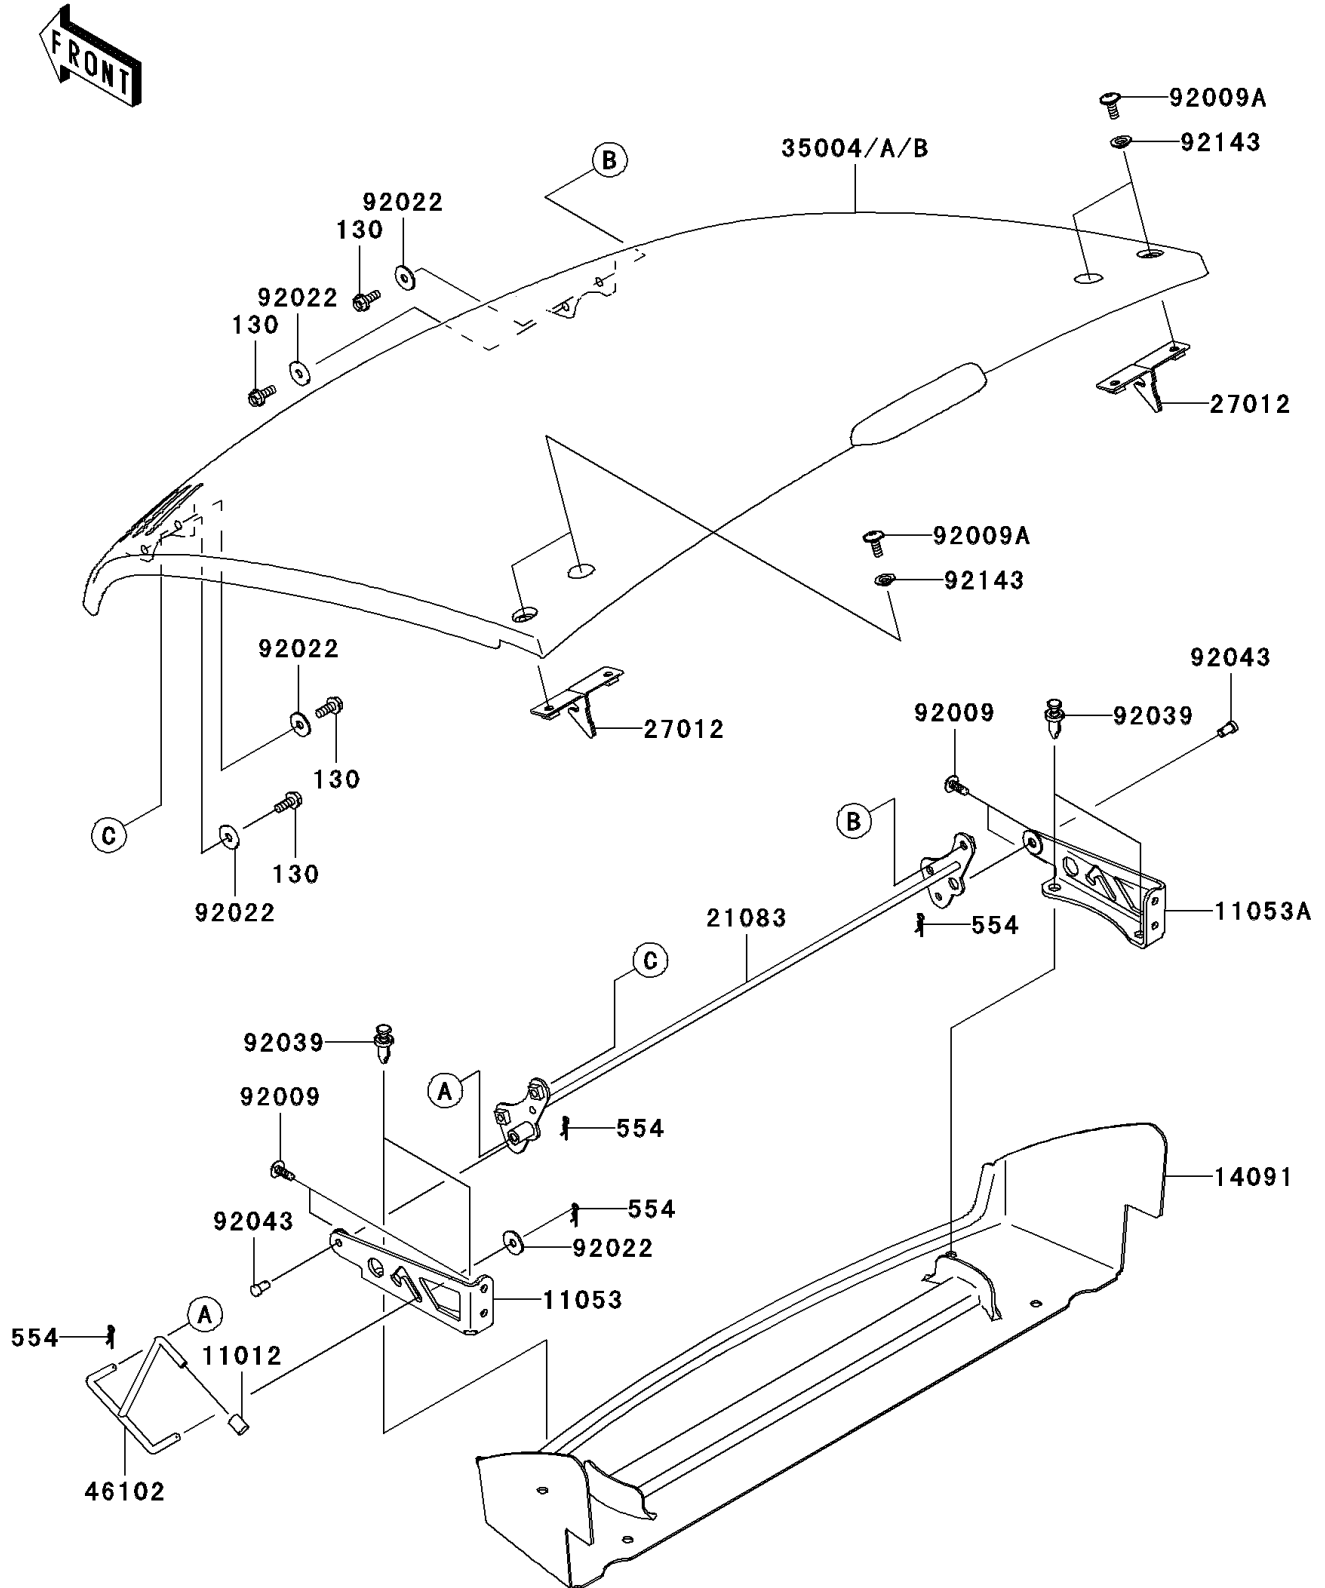

2008 Mule 600

PARTS DIAGRAM

Fenders

F2170

2008 Mule 600

PARTS LIST

Fenders

ITEM NAME	PART NUMBER	QUANTITY
-----------	-------------	----------
