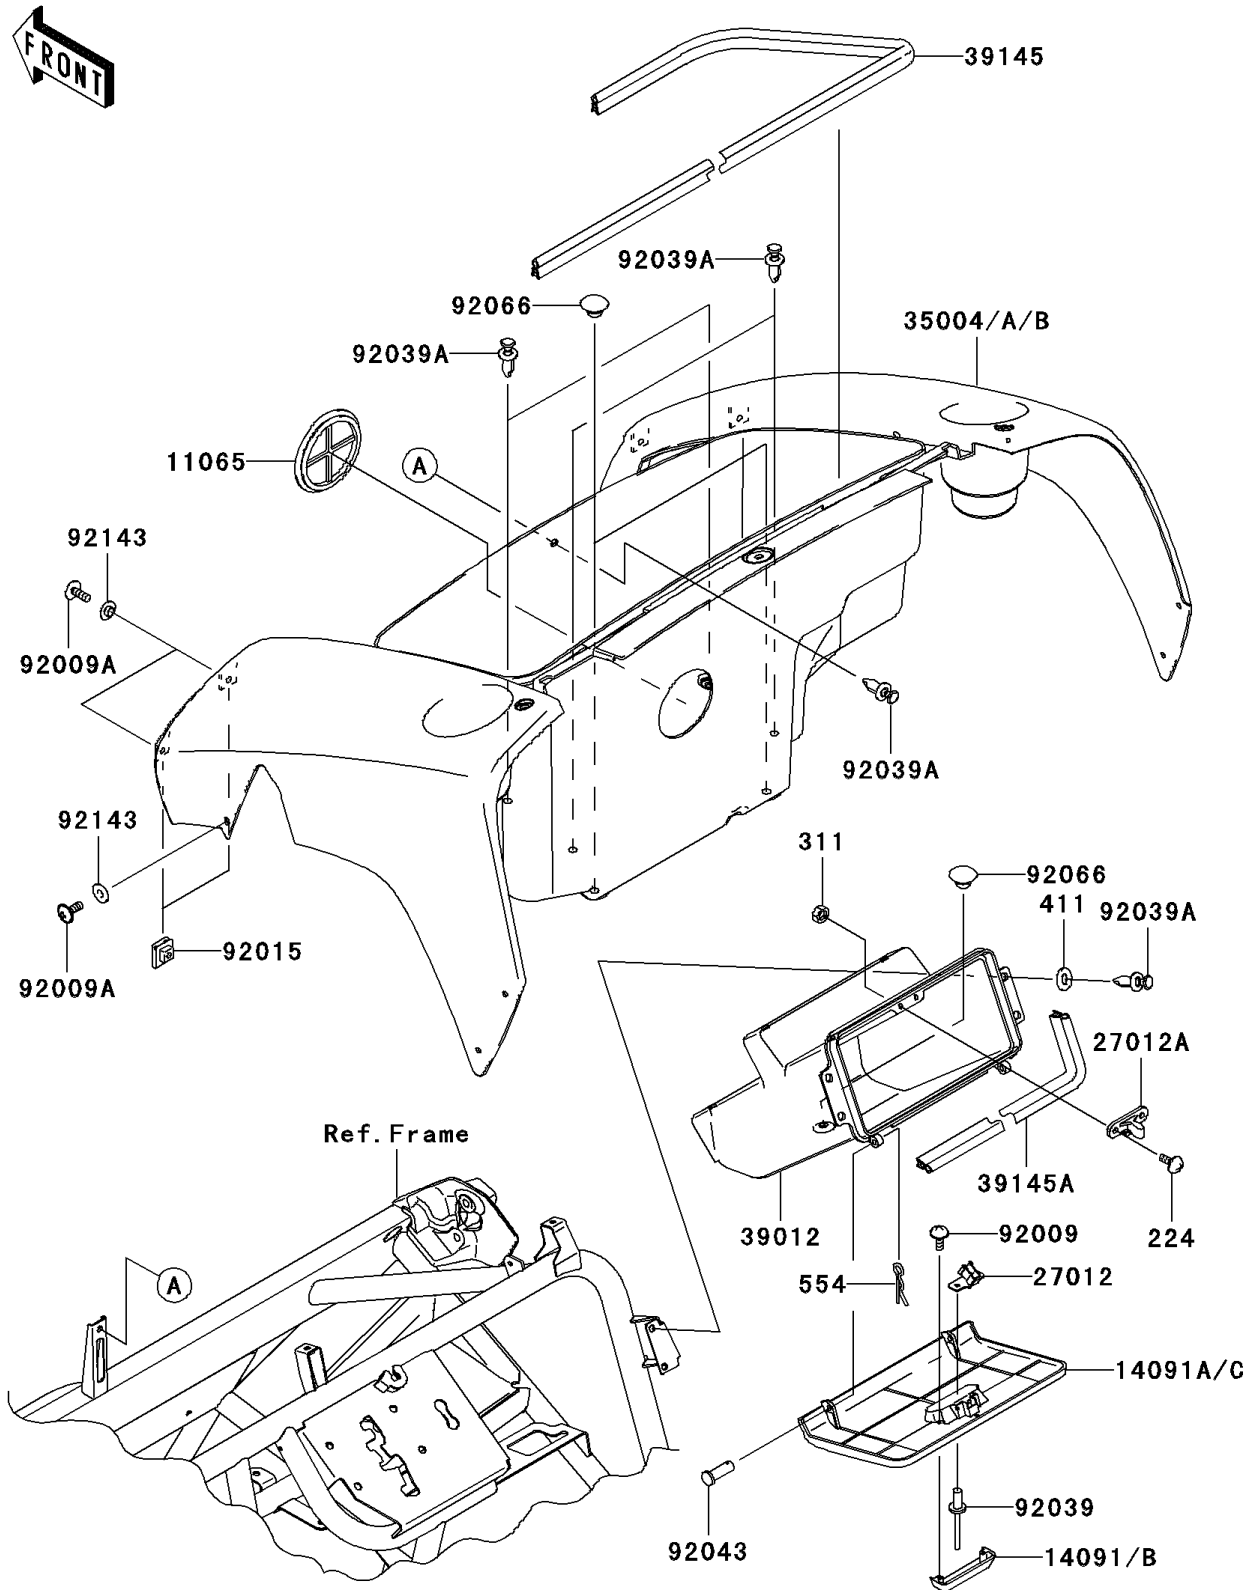

2008 Mule 600

PARTS DIAGRAM

Front Box

F2135

2008 Mule 600

PARTS LIST

Front Box

ITEM NAME

PART NUMBER

QUANTITY
