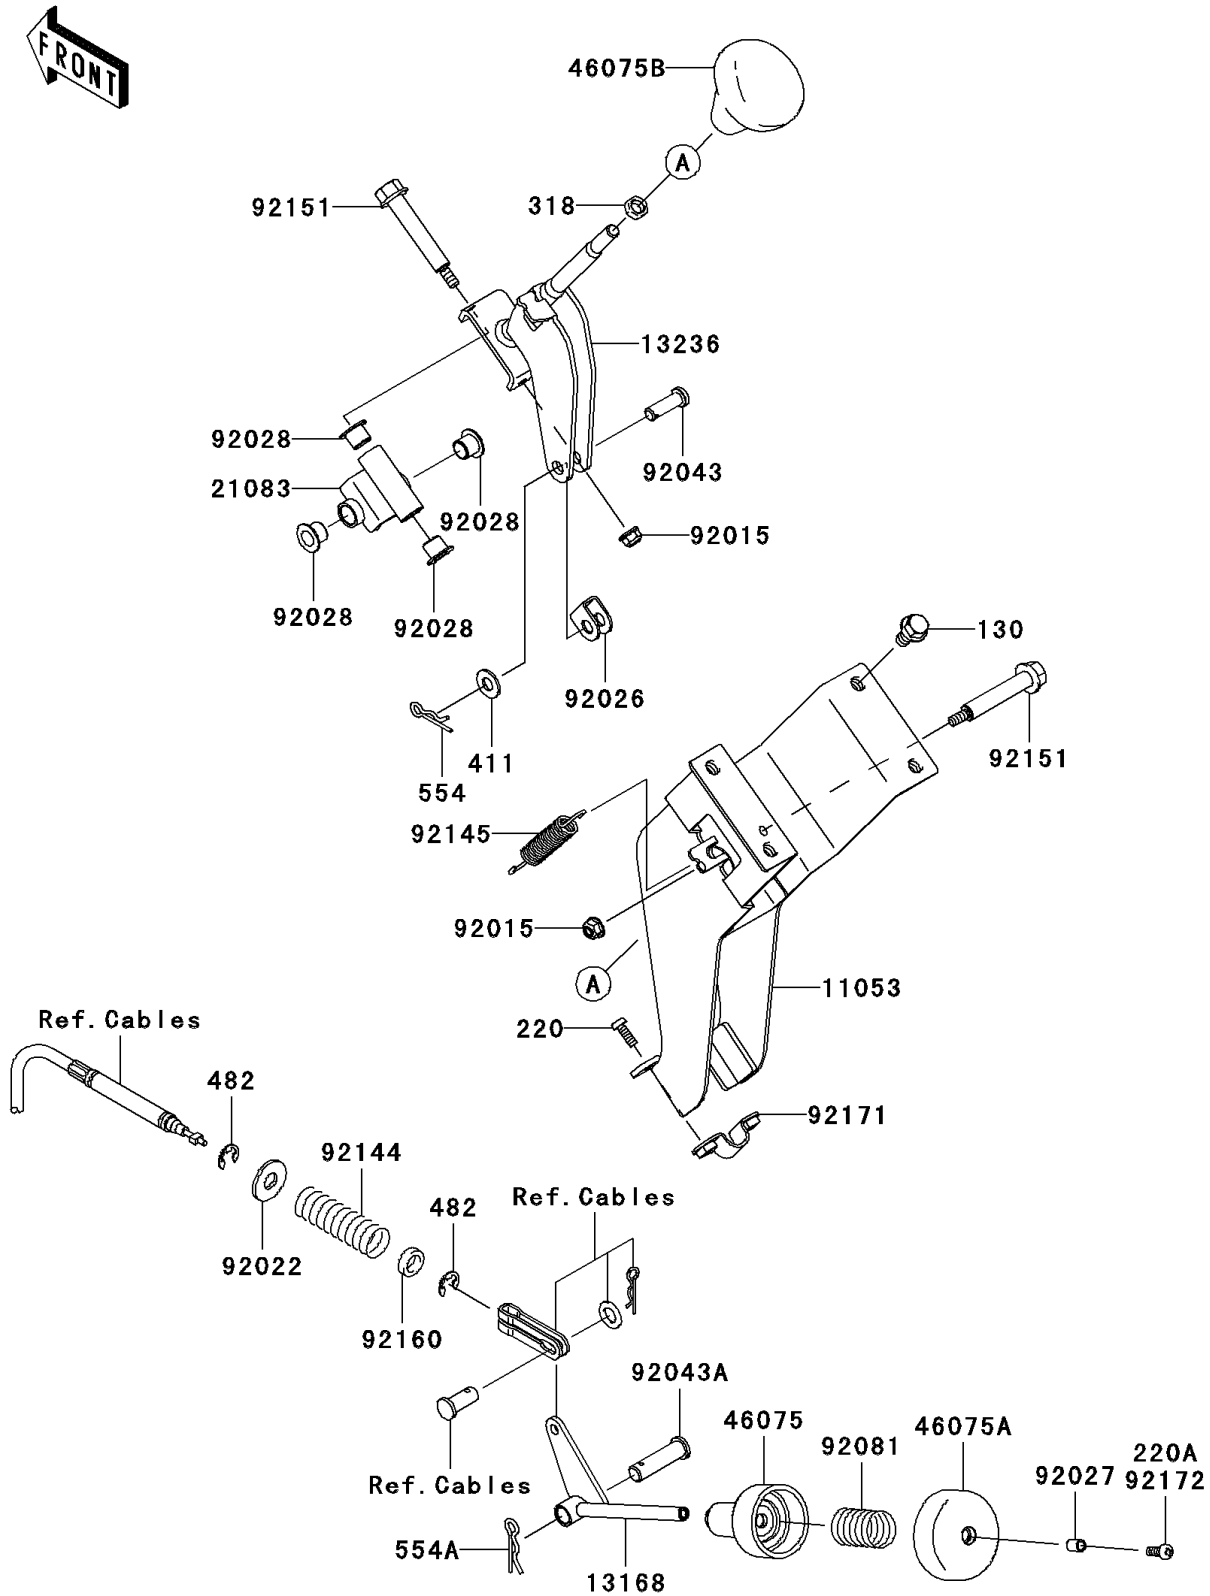

2010 Mule 600

PARTS DIAGRAM

Shift Lever(s)

F2134

2010 Mule 600

PARTS LIST

Shift Lever(s)

ITEM NAME

PART NUMBER

QUANTITY
