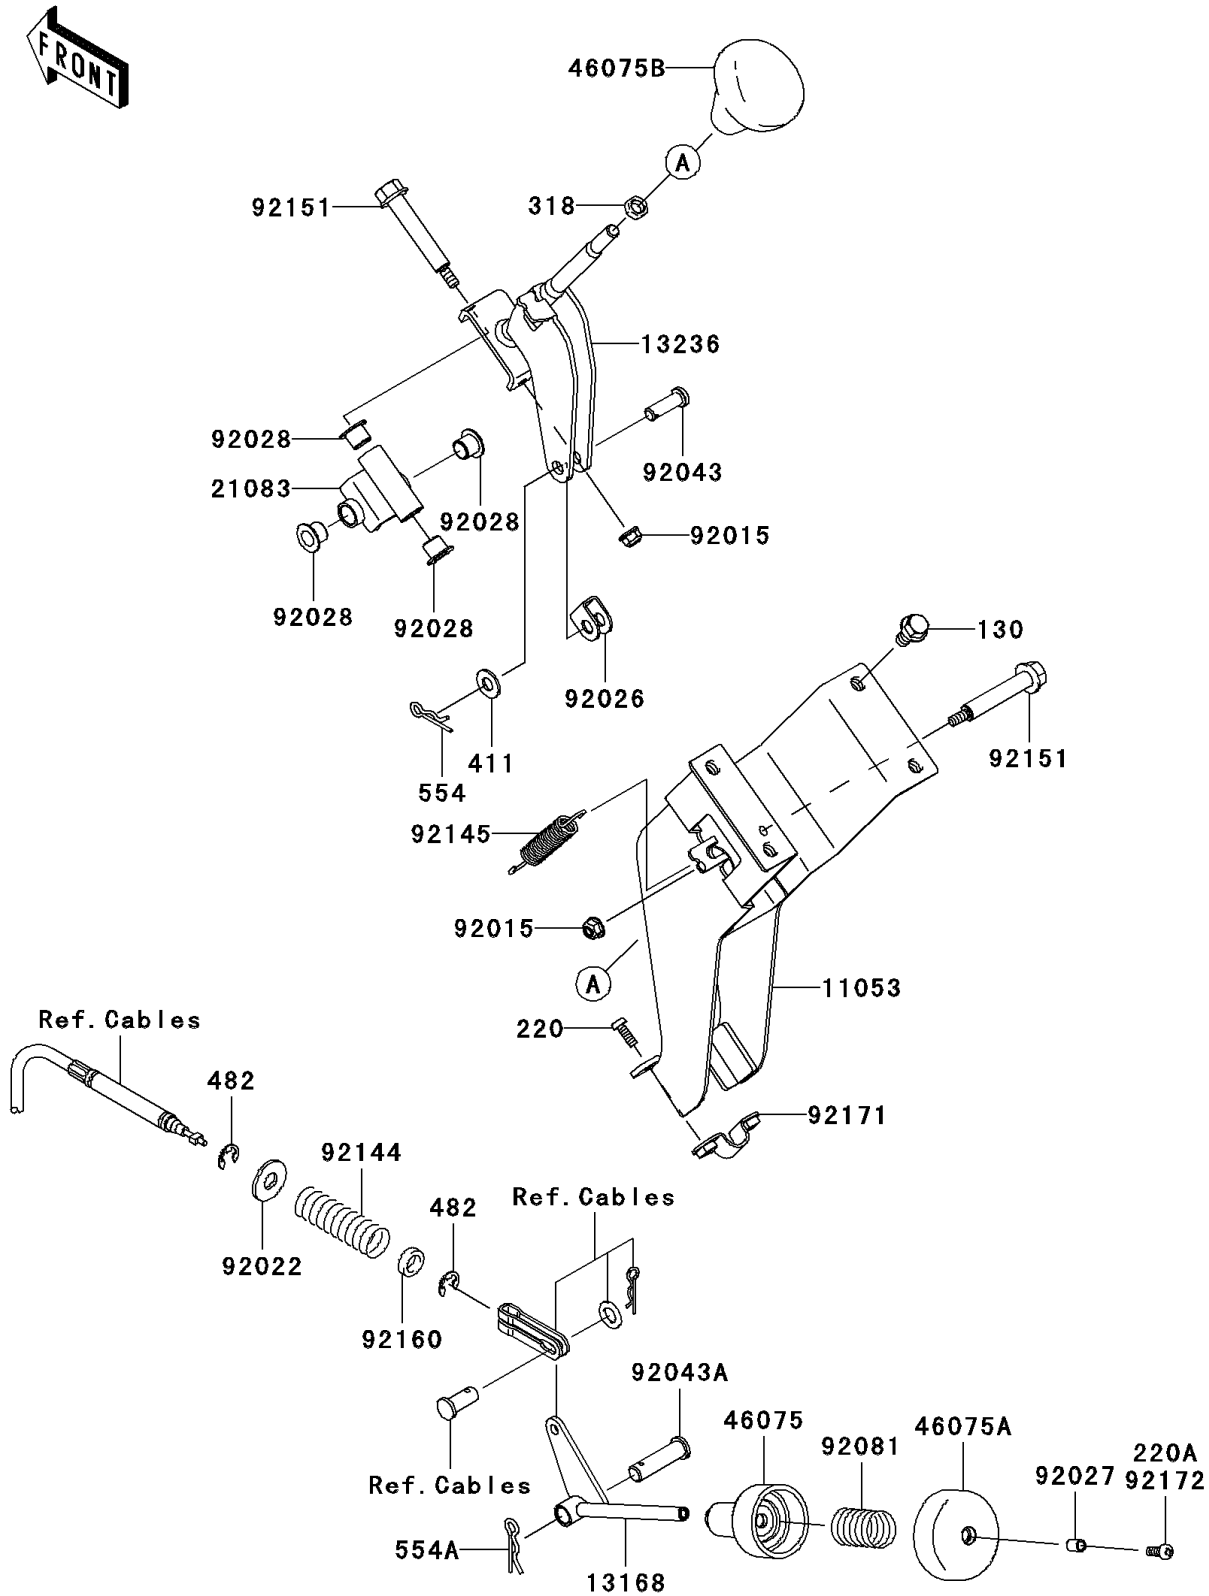

# 2008 Mule 600

## PARTS DIAGRAM

### Shift Lever(s)

F2134

## PARTS LIST

Shift Lever(s)

**Kawasaki**

Let the Good Times Roll®

**ITEM NAME**

**PART NUMBER**

**QUANTITY**

---