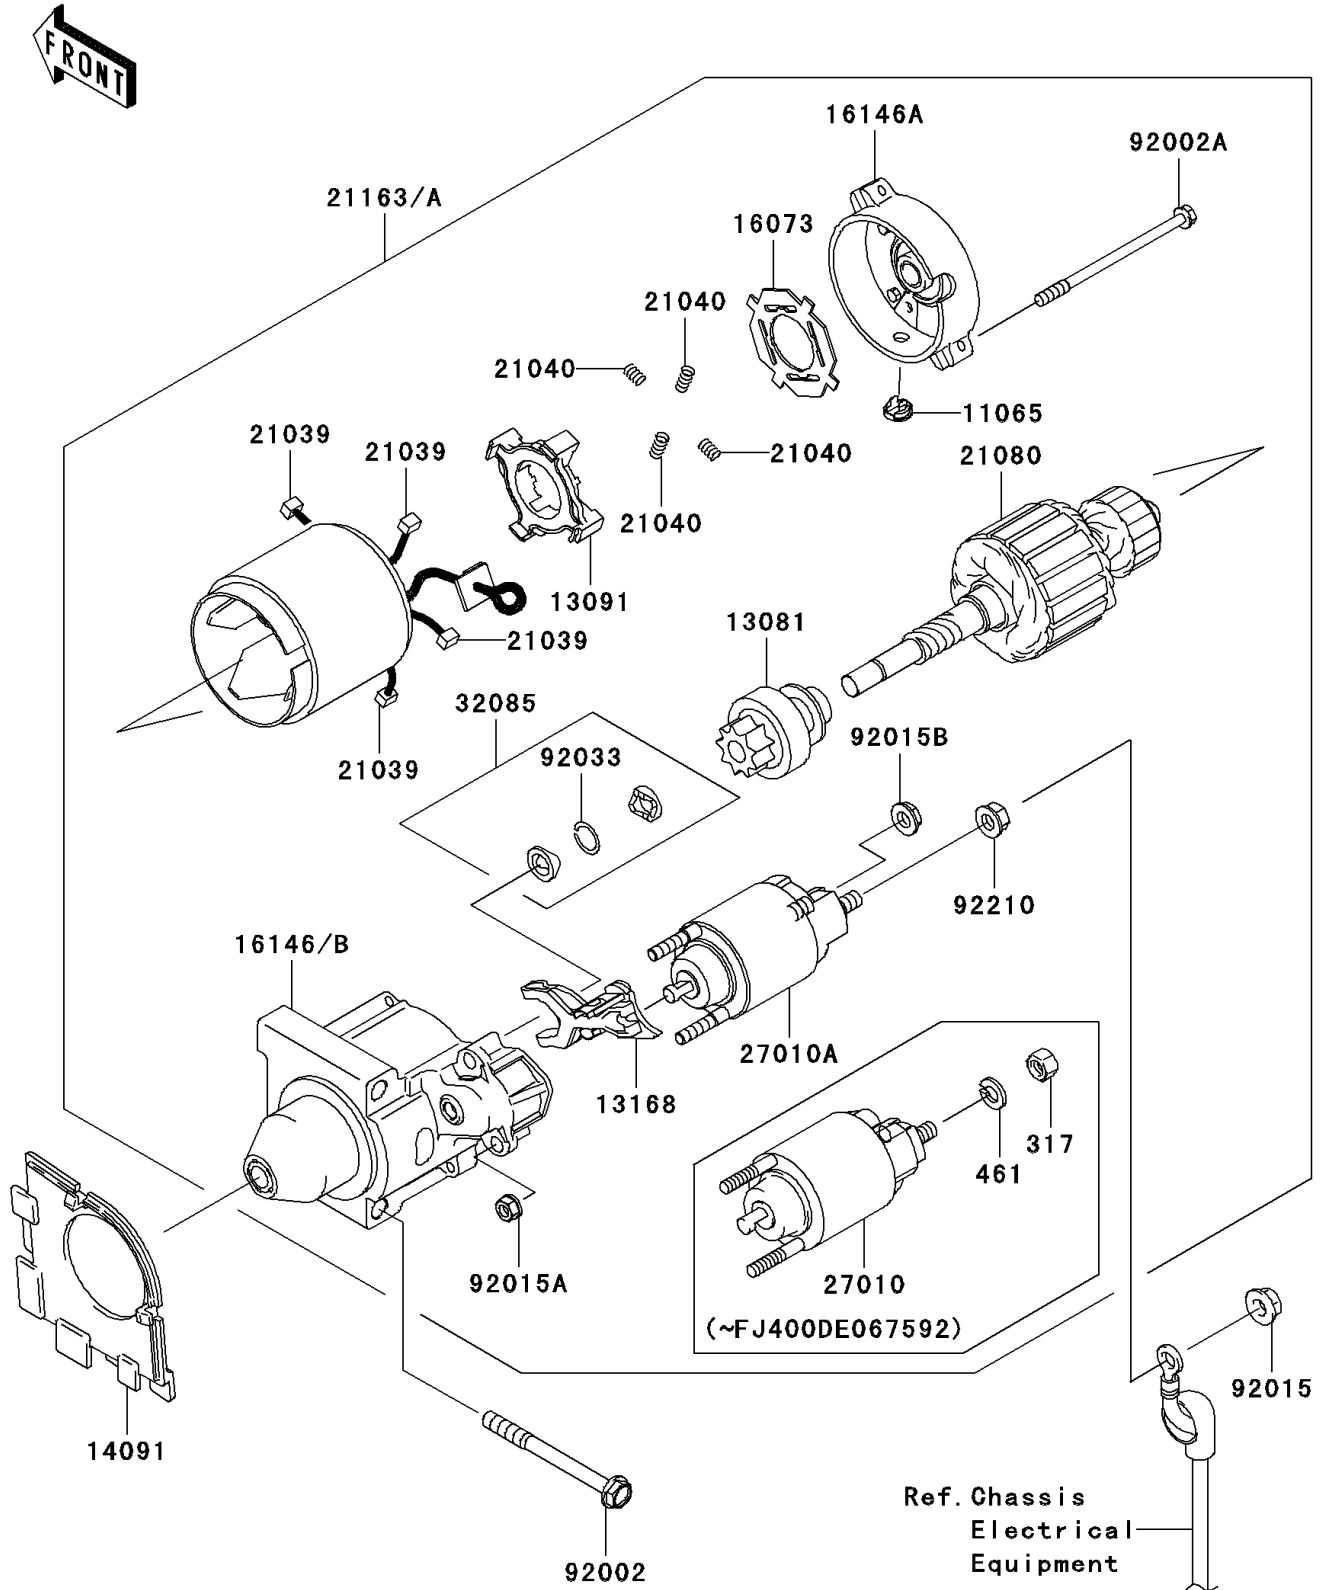

2010 Mule 600

PARTS DIAGRAM

Starter Motor

E1840

2010 Mule 600

PARTS LIST

Starter Motor

ITEM NAME	PART NUMBER	QUANTITY
CAP (Ref # 11065)	11065-2118	1
CLUTCH-ASSY (Ref # 13081)	13081-2227	1
HOLDER,BRUSH (Ref # 13091)	13091-2068	1
LEVER,SHIFT (Ref # 13168)	13168-2148	1
COVER (Ref # 14091)	14091-7038	1
INSULATOR (Ref # 16073)	16073-2098	1
COVER-ASSY,END (Ref # 16146A)	16146-7016	1
COVER-ASSY (Ref # 16146B)	16146-7025	1
BRUSH (Ref # 21039)	21039-2059	4
SPRING-BRUSH (Ref # 21040)	21040-2052	4
ARMATURE (Ref # 21080)	21080-2058	1
STARTER-ELECTRIC (Ref # 21163A)	21163-7028	1
SWITCH (Ref # 27010A)	27010-7005	1
STOPPER (Ref # 32085)	32085-2097	1
BOLT,8X83 (Ref # 92002)	92002-1794	2
BOLT (Ref # 92002A)	92002-2277	2
NUT,8MM (Ref # 92015)	92015-1143	1
NUT (Ref # 92015A)	92015-2146	2
NUT (Ref # 92015B)	92015-2147	1
RING-SNAP (Ref # 92033)	92033-2081	1
NUT (Ref # 92210)	92210-2085	1