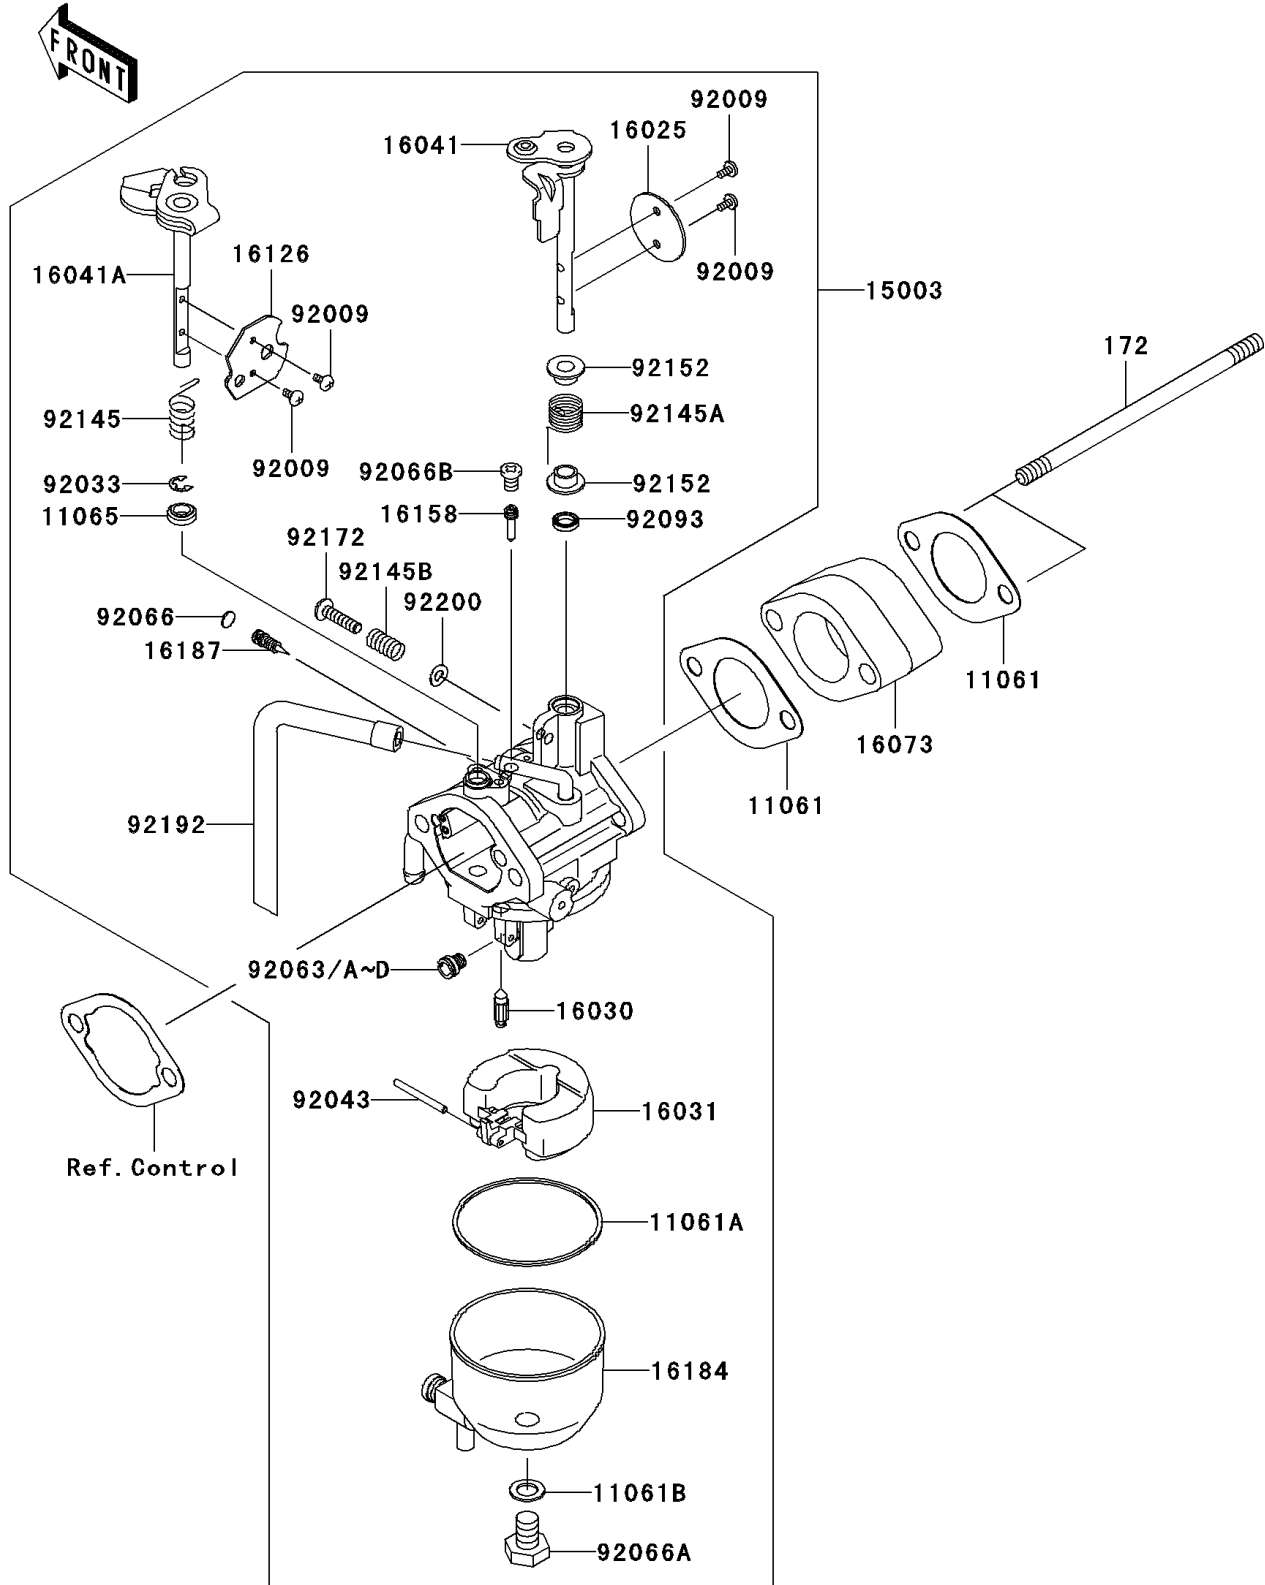

2008 Mule 600

PARTS DIAGRAM

Carburetor

E1611

2008 Mule 600

PARTS LIST

Carburetor

ITEM NAME

PART NUMBER

QUANTITY
