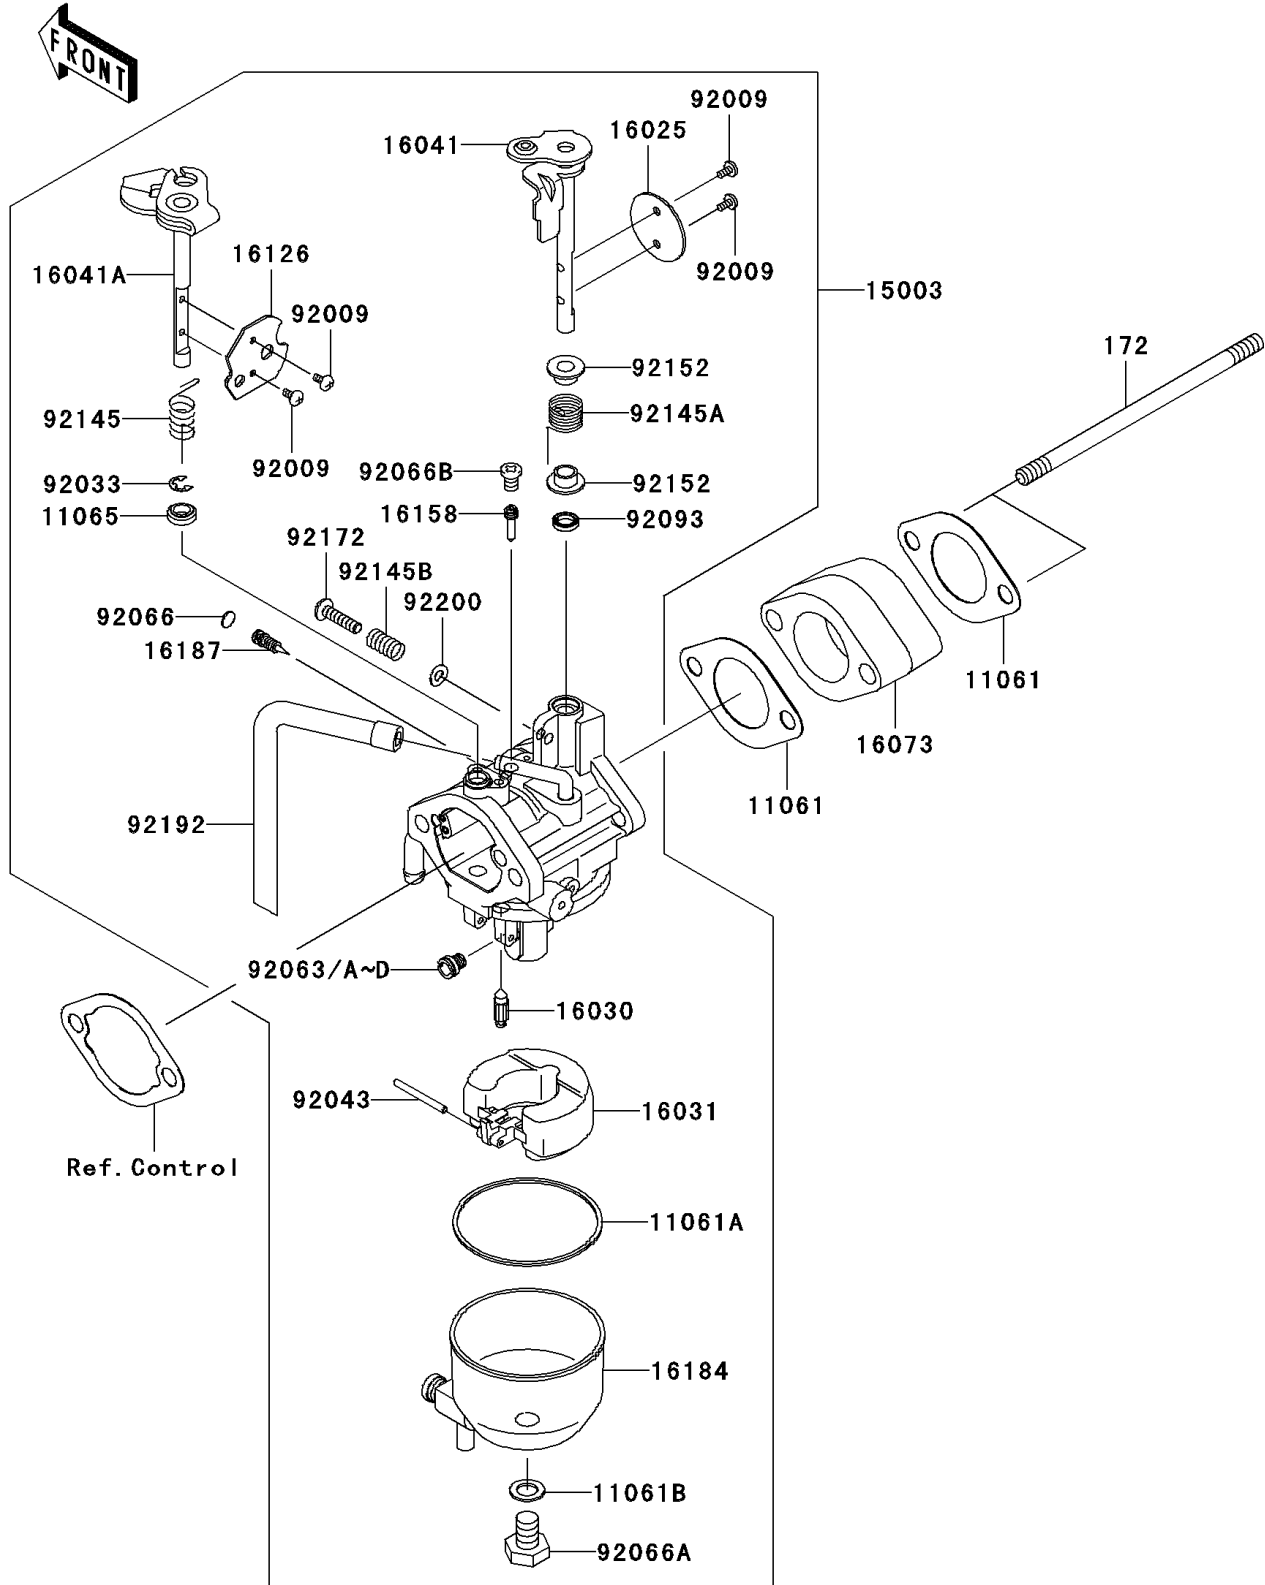

Mule 600

PARTS DIAGRAM

Carburetor

E1611

Mule 600

PARTS LIST

Carburetor

ITEM NAME	PART NUMBER	QUANTITY
BOLT-STUD,6X105 (Ref # 172)	172BA06105	2
GASKET,HEAD-CARB (Ref # 11061)	11061-7027	2
GASKET,FLOAT CHAMBER (Ref # 11061A)	11061-7044	1
GASKET,CHAMBER (Ref # 11061B)	11061-7045	1
CAP (Ref # 11065)	11065-7012	1
CARBURETOR-ASSY (Ref # 15003)	15003-2943	1
VALVE-THROTTLE (Ref # 16025)	16025-7008	1
VALVE-FLOAT (Ref # 16030)	16030-7004	1
FLOAT (Ref # 16031)	16031-7004	1
SHAFT-CARBURETOR (Ref # 16041)	16041-2261	1
SHAFT-CARBURETOR (Ref # 16041A)	16041-2262	1
INSULATOR (Ref # 16073)	16073-7008	1
VALVE (Ref # 16126)	16126-2242	1
JET-SLOW,#54 (Ref # 16158)	16158-2051	1
CHAMBER-ASSY-FLOAT (Ref # 16184)	16184-7018	1
NEEDLE-JET (Ref # 16187)	16187-7002	1
SCREW (Ref # 92009)	92009-2049	4
RING-SNAP (Ref # 92033)	92033-7007	1
PIN (Ref # 92043)	92043-7016	1
JET-MAIN,#99 (Ref # 92063)	92063-2458	AR
JET-MAIN,#105 (Ref # 92063A)	92063-7013	AR
JET-MAIN,#102 (Ref # 92063B)	92063-7014	AR
JET-MAIN,#109 (Ref # 92063C)	92063-7044	AR
JET-MAIN,#112 (Ref # 92063D)	92063-7045	1
PLUG (Ref # 92066)	92066-7009	1
PLUG (Ref # 92066A)	92066-7020	1
PLUG (Ref # 92066B)	92066-7021	1
SEAL,D=5.9 (Ref # 92093)	92093-7001	1
SPRING (Ref # 92145)	92145-2151	1

Mule 600

PARTS LIST

Carburetor

Kawasaki

Let the Good Times Roll®

ITEM NAME	PART NUMBER	QUANTITY
SPRING (Ref # 92145A)	92145-2152	1
SPRING (Ref # 92145B)	92145-7039	1
COLLAR (Ref # 92152)	92152-7008	2
SCREW (Ref # 92172)	92172-7007	1
TUBE (Ref # 92192)	92192-2085	1
WASHER (Ref # 92200)	92200-7025	1