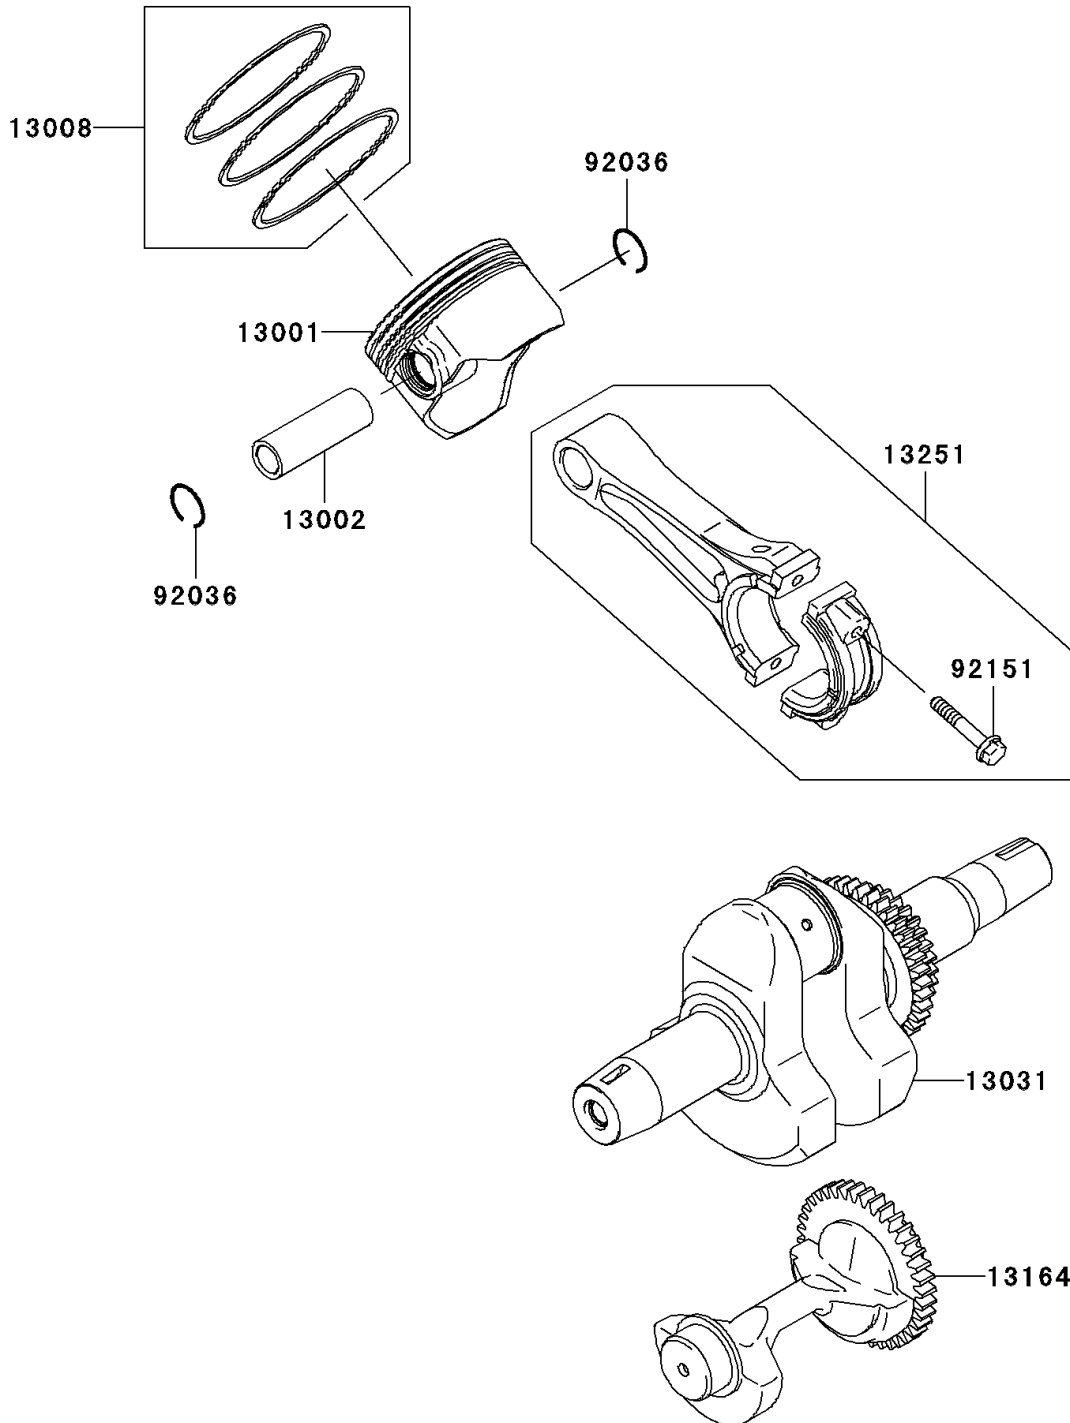

2008 Mule 600

PARTS DIAGRAM

Crankshaft/Piston(s)

E1320

2008 Mule 600

PARTS LIST

Crankshaft/Piston(s)

ITEM NAME

PART NUMBER

QUANTITY
