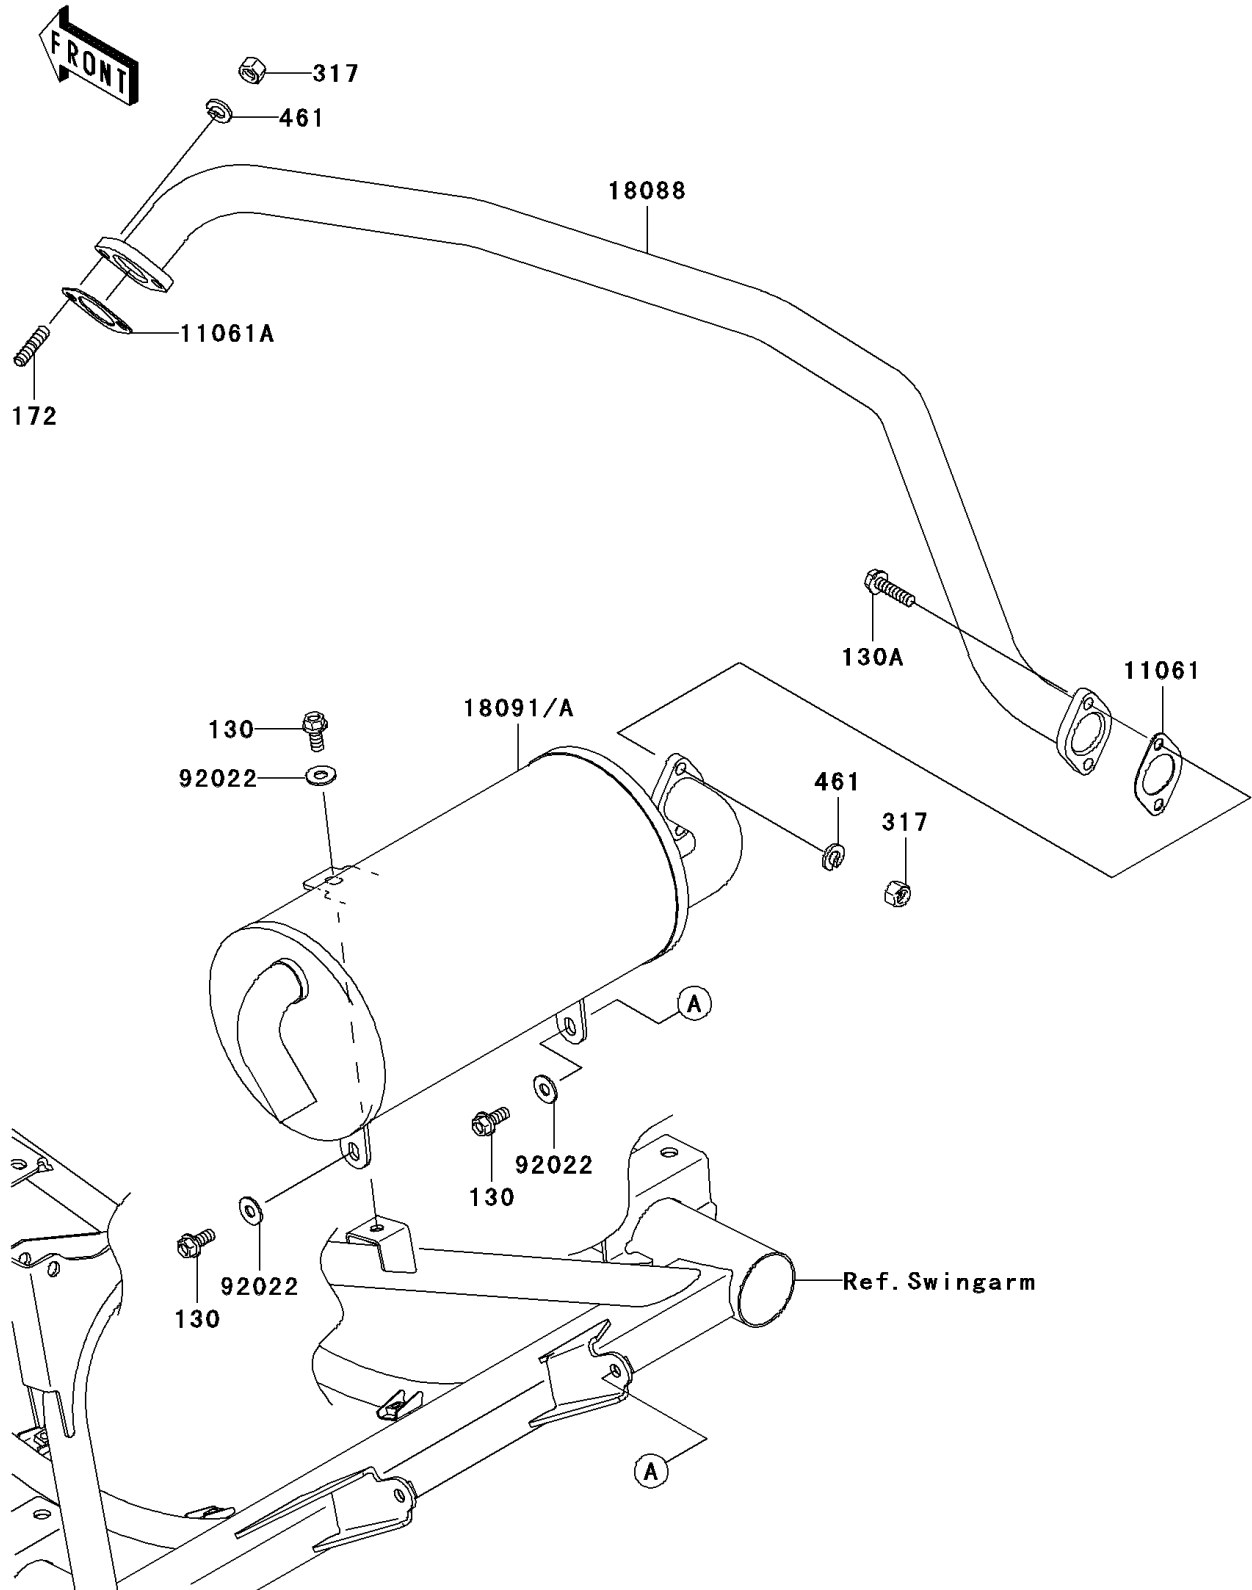

2010 Mule 600

PARTS DIAGRAM

Muffler(s)

E1140

2010 Mule 600

PARTS LIST

Muffler(s)

ITEM NAME

PART NUMBER

QUANTITY
