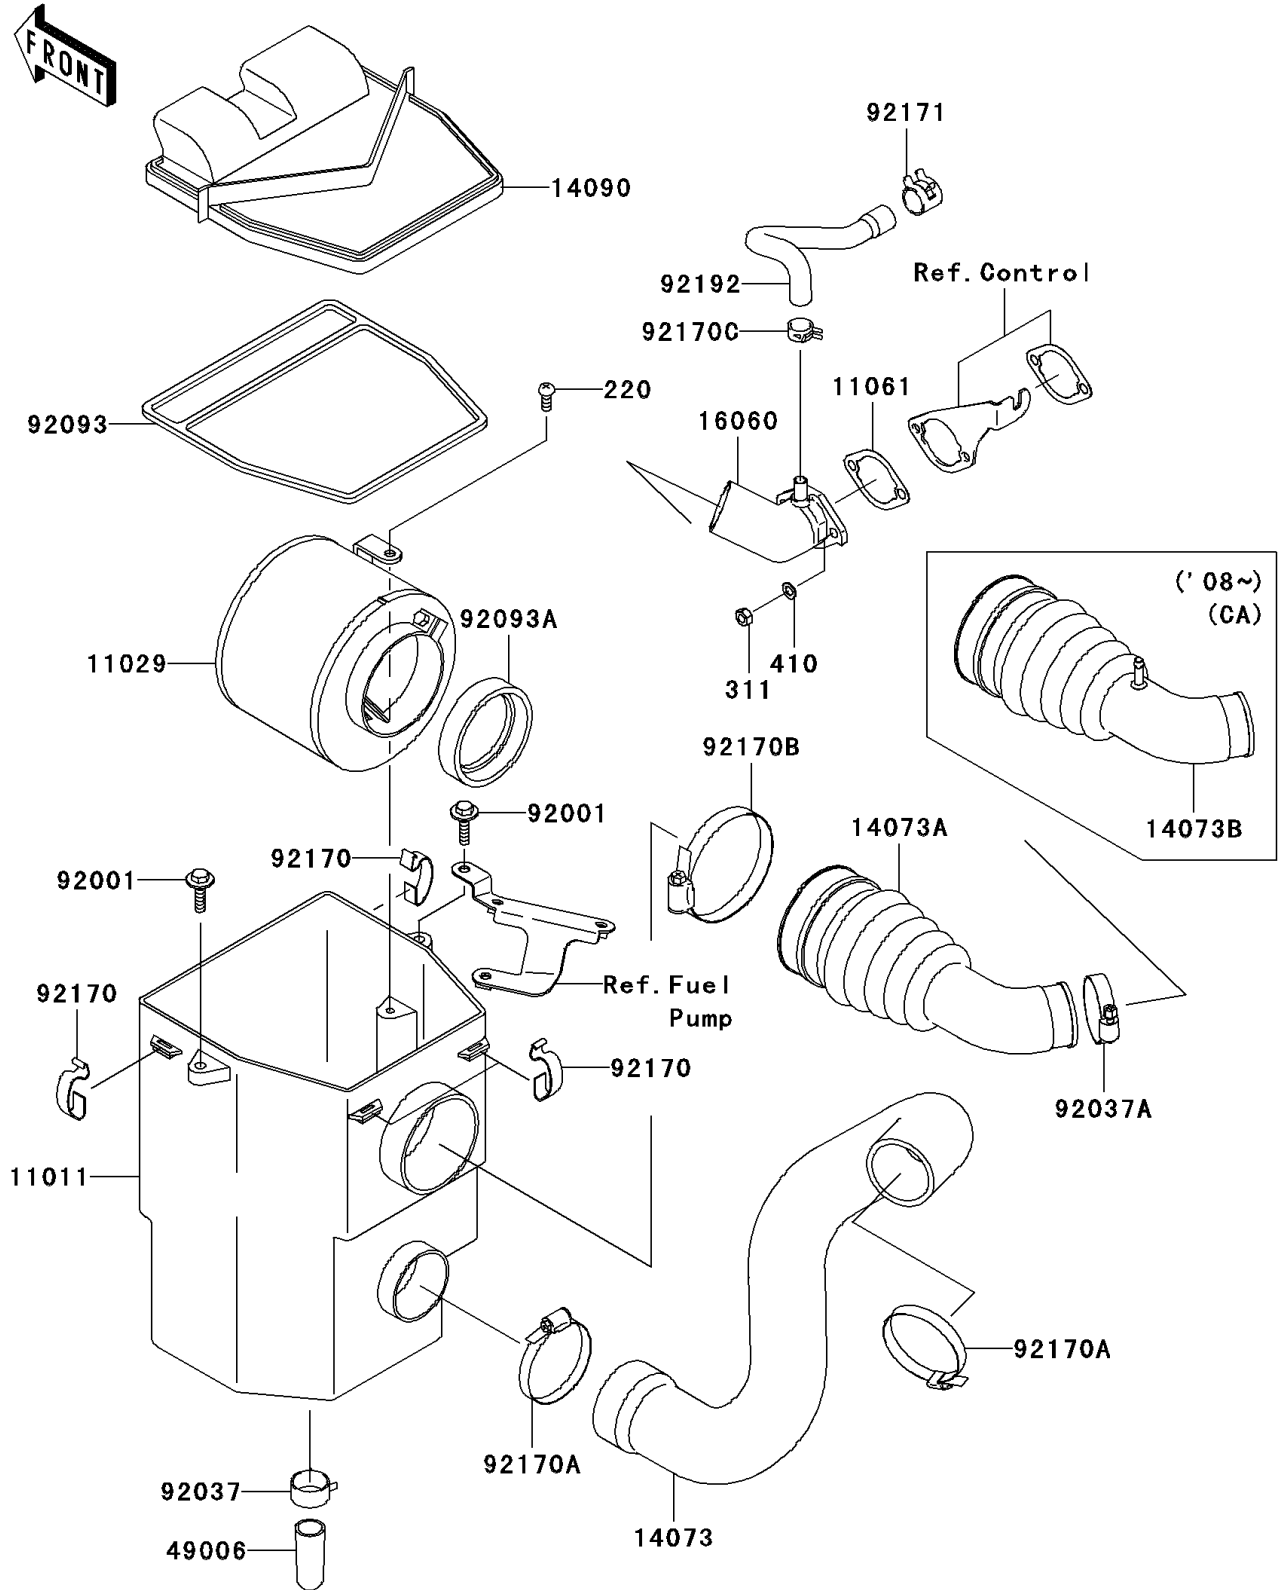

2008 Mule 600

PARTS DIAGRAM

Air Cleaner

E1130

2008 Mule 600

PARTS LIST

Air Cleaner

ITEM NAME

PART NUMBER

QUANTITY
