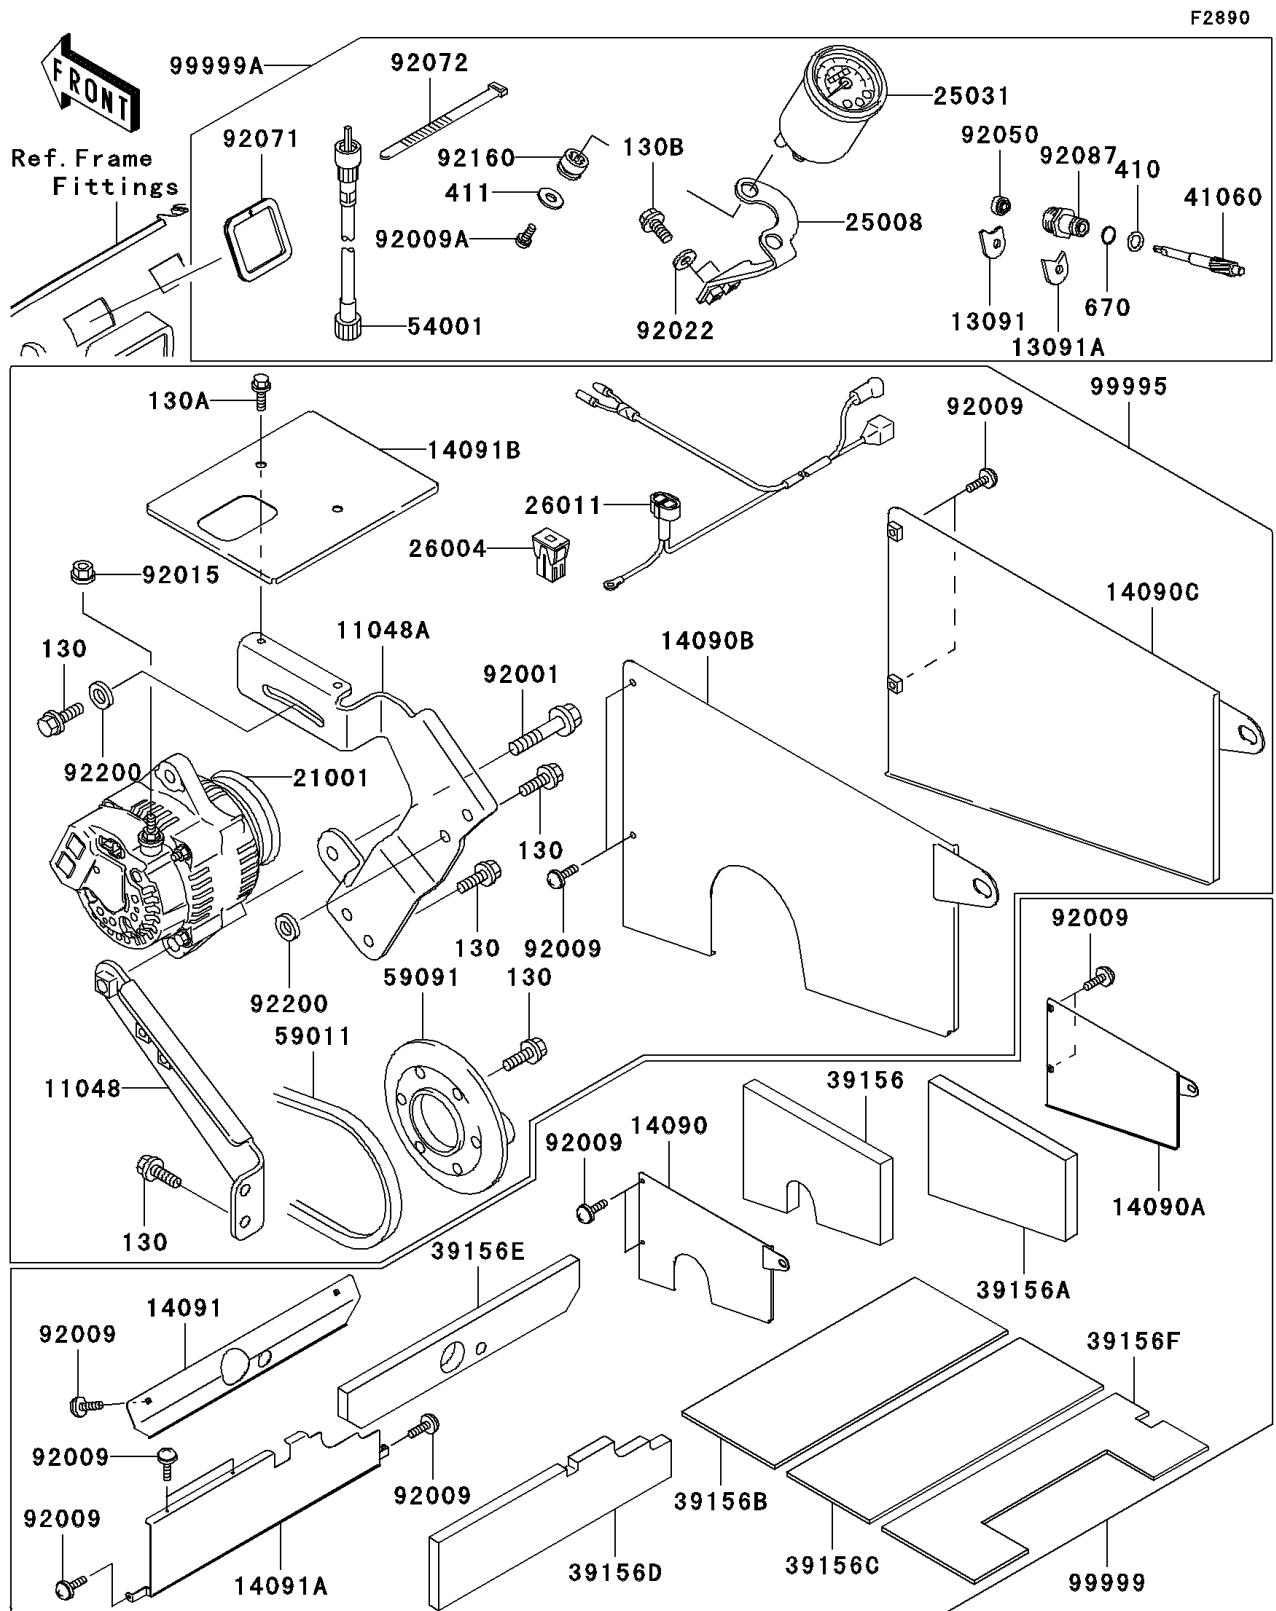

2008 Mule 3010 4X4

PARTS DIAGRAM

Optional Parts

2008 Mule 3010 4X4

PARTS LIST Optional Parts

ITEM NAME	PART NUMBER	QUANTITY
-----------	-------------	----------
