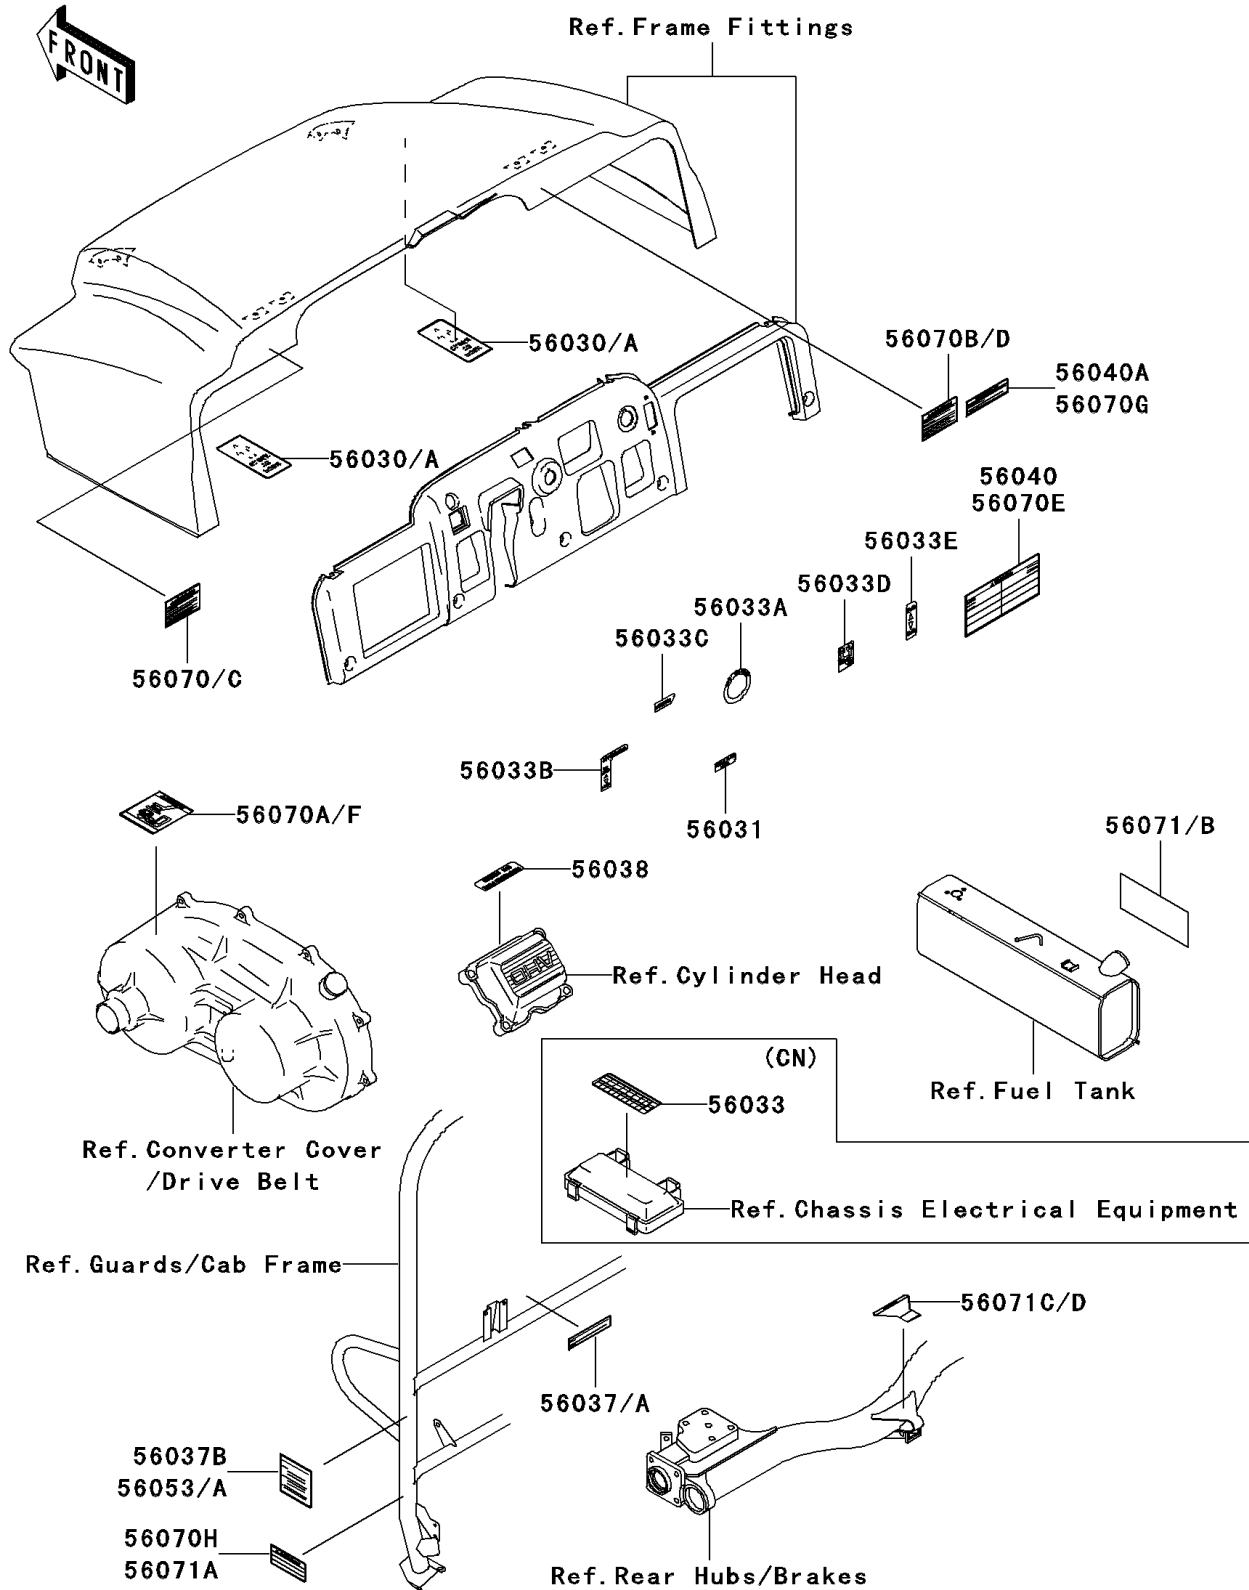

2008 Mule 3010 4X4

PARTS DIAGRAM

Labels

F2860

2008 Mule 3010 4X4

PARTS LIST

Labels

ITEM NAME

PART NUMBER

QUANTITY
