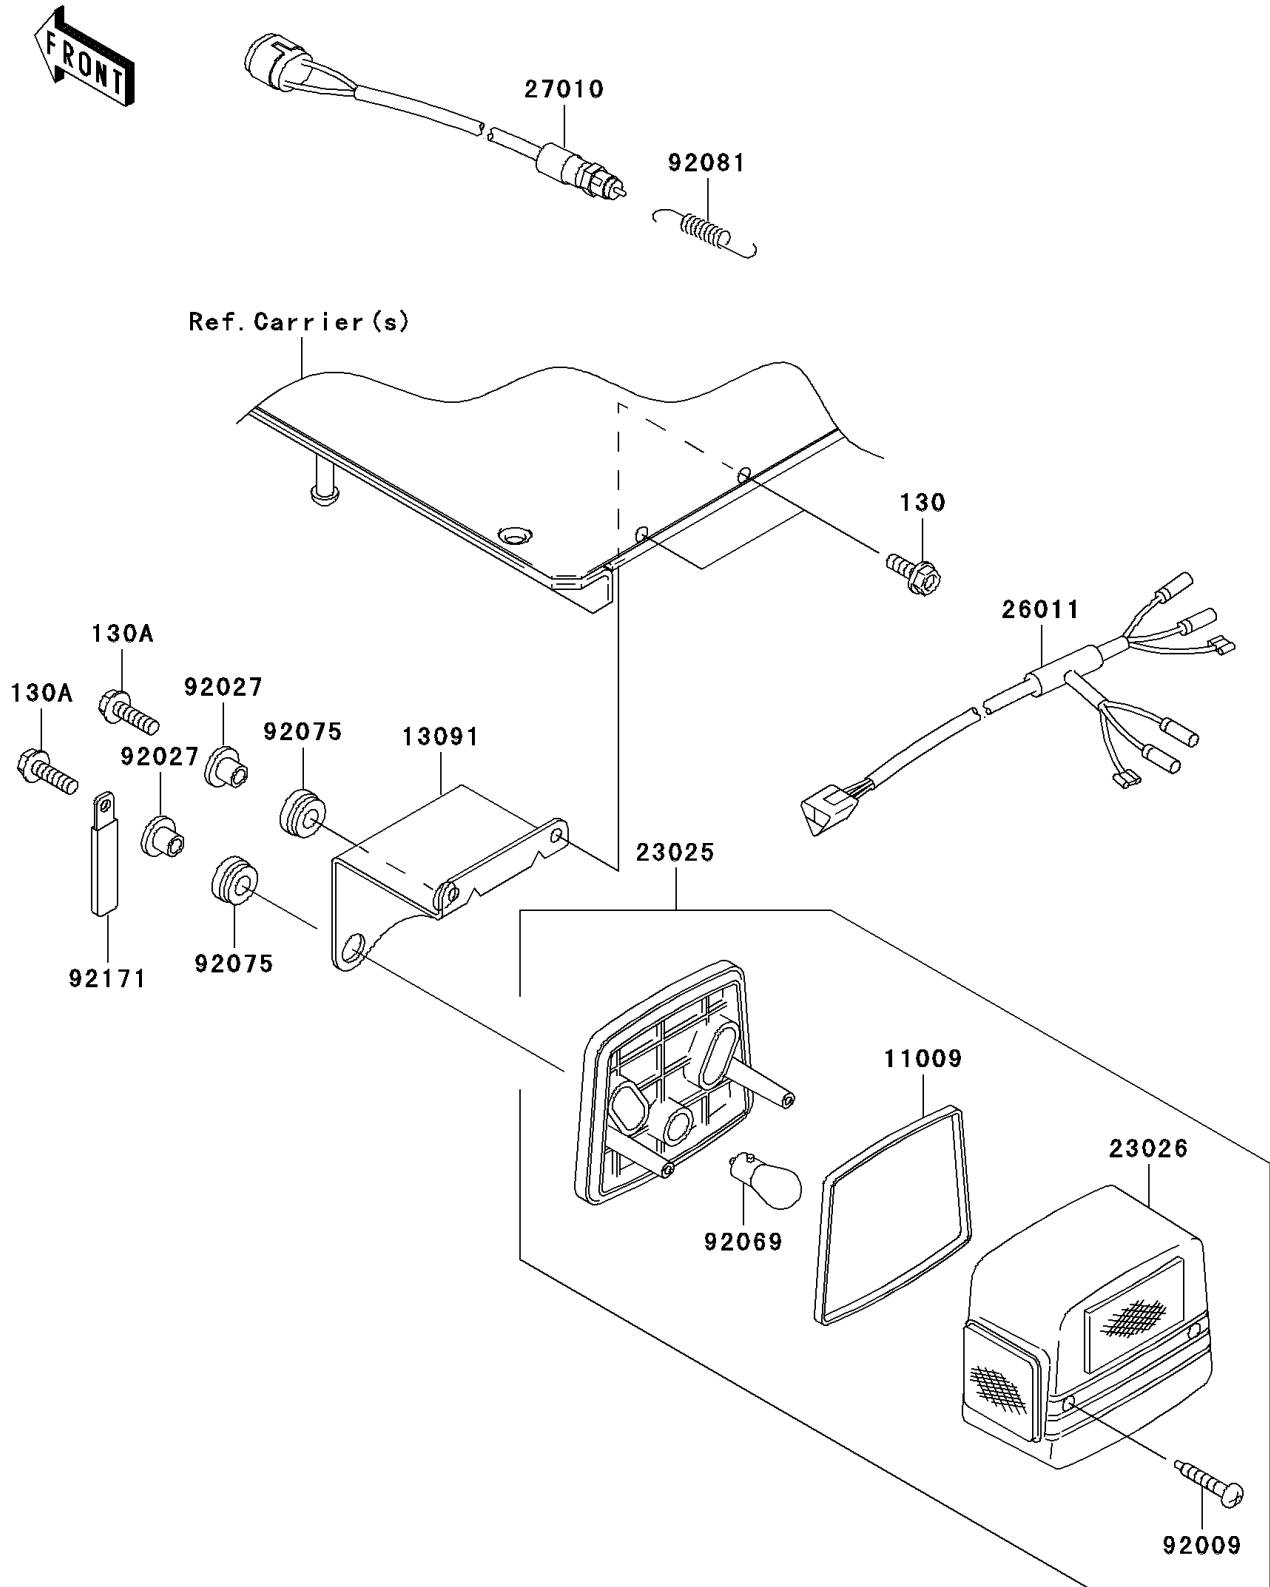

2008 Mule 3010 4X4

PARTS DIAGRAM

Taillight(s)

F2720

2008 Mule 3010 4X4

PARTS LIST

Taillight(s)

ITEM NAME

PART NUMBER

QUANTITY
