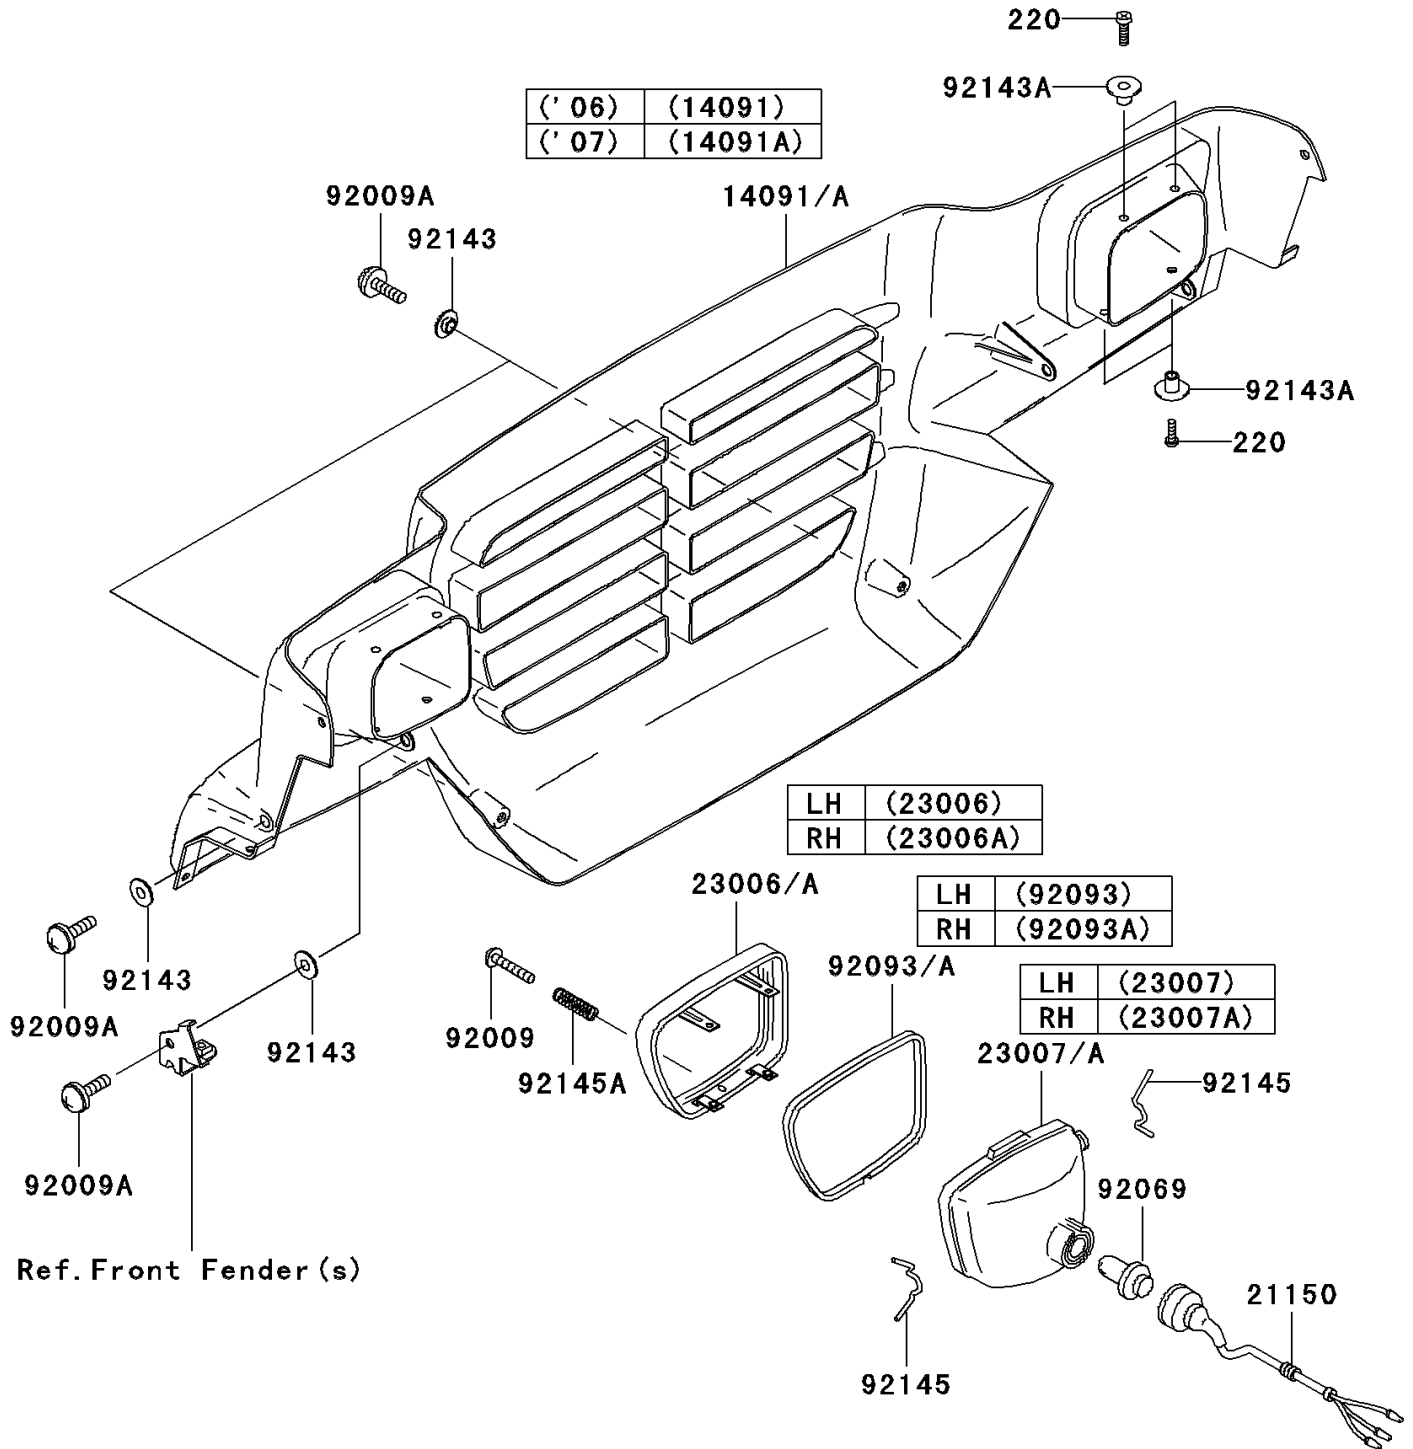

2008 Mule 3010 4X4

PARTS DIAGRAM

Headlight(s)

F2710

2008 Mule 3010 4X4

PARTS LIST

Headlight(s)

ITEM NAME

PART NUMBER

QUANTITY
