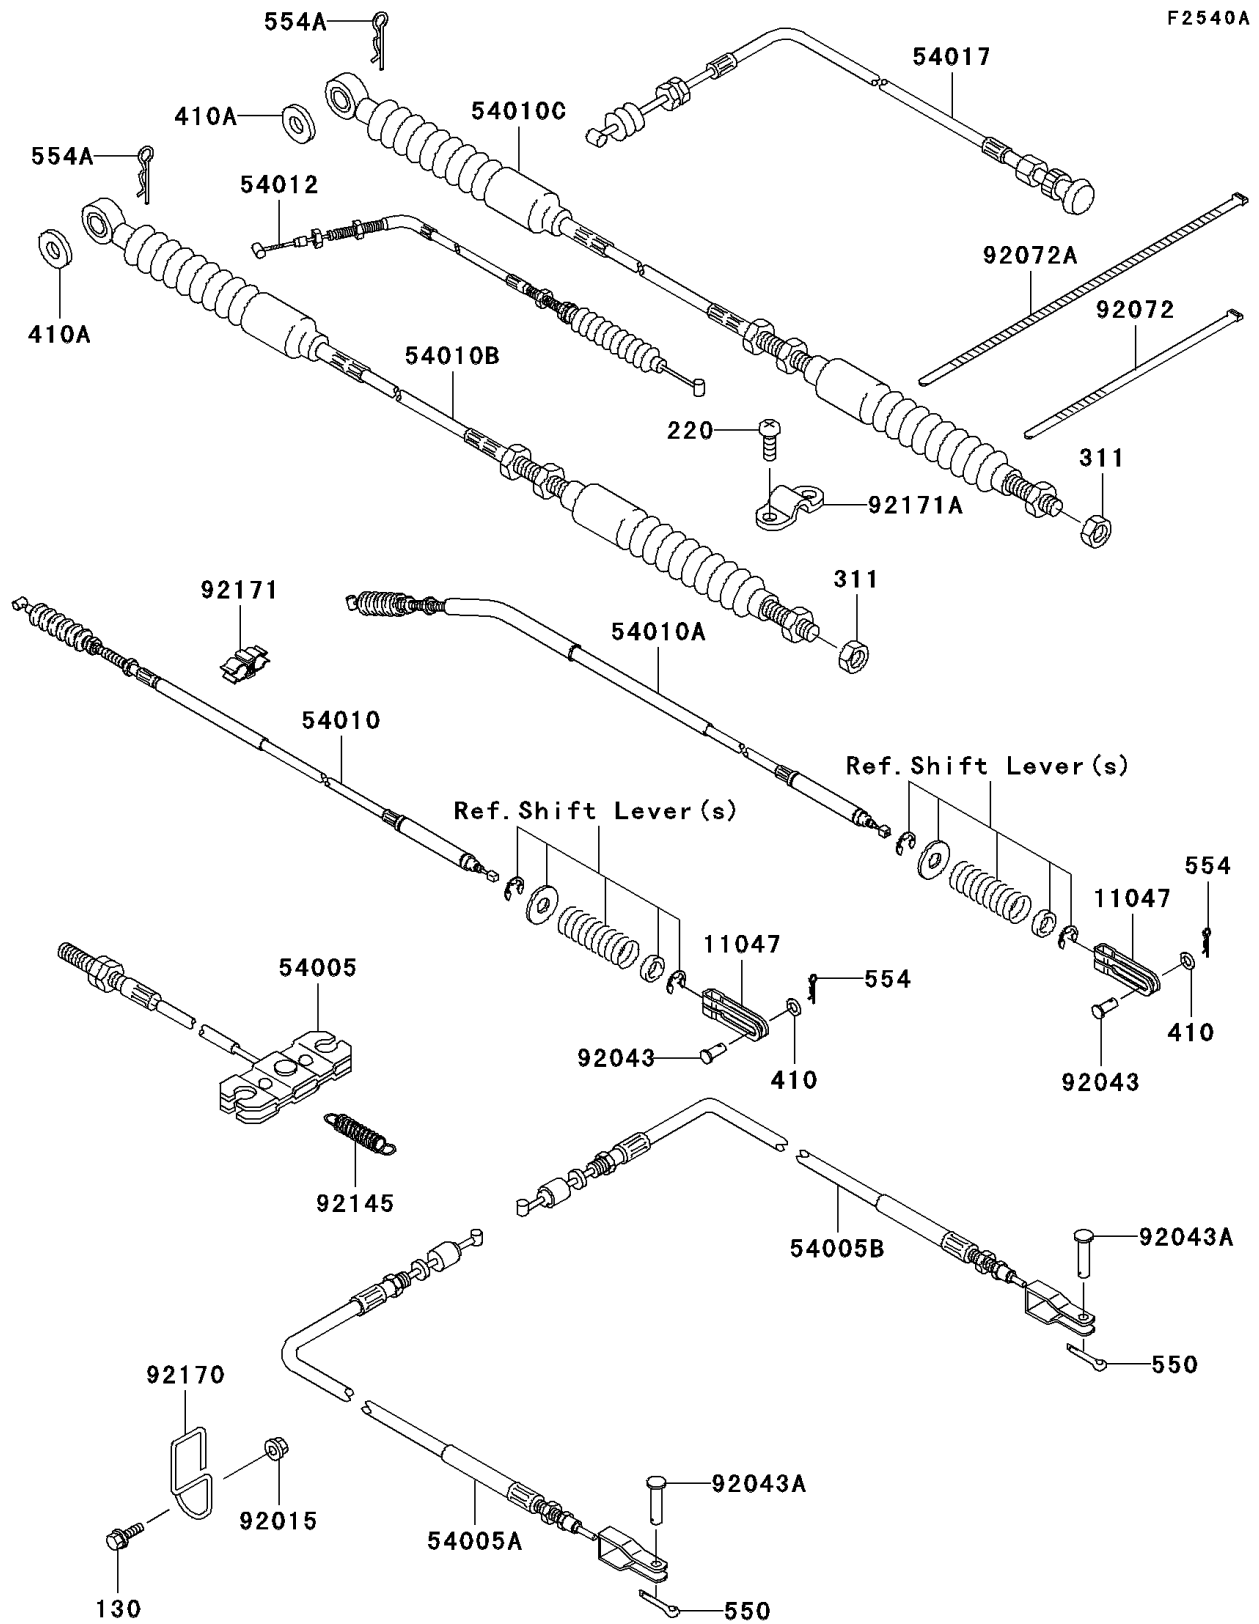

2008 Mule 3010 4X4

PARTS DIAGRAM

Cables(JK1AFCE1 6B543664-)

2008 Mule 3010 4X4

PARTS LIST

Cables(JK1AFCE1 6B543664-)

ITEM NAME

PART NUMBER

QUANTITY
