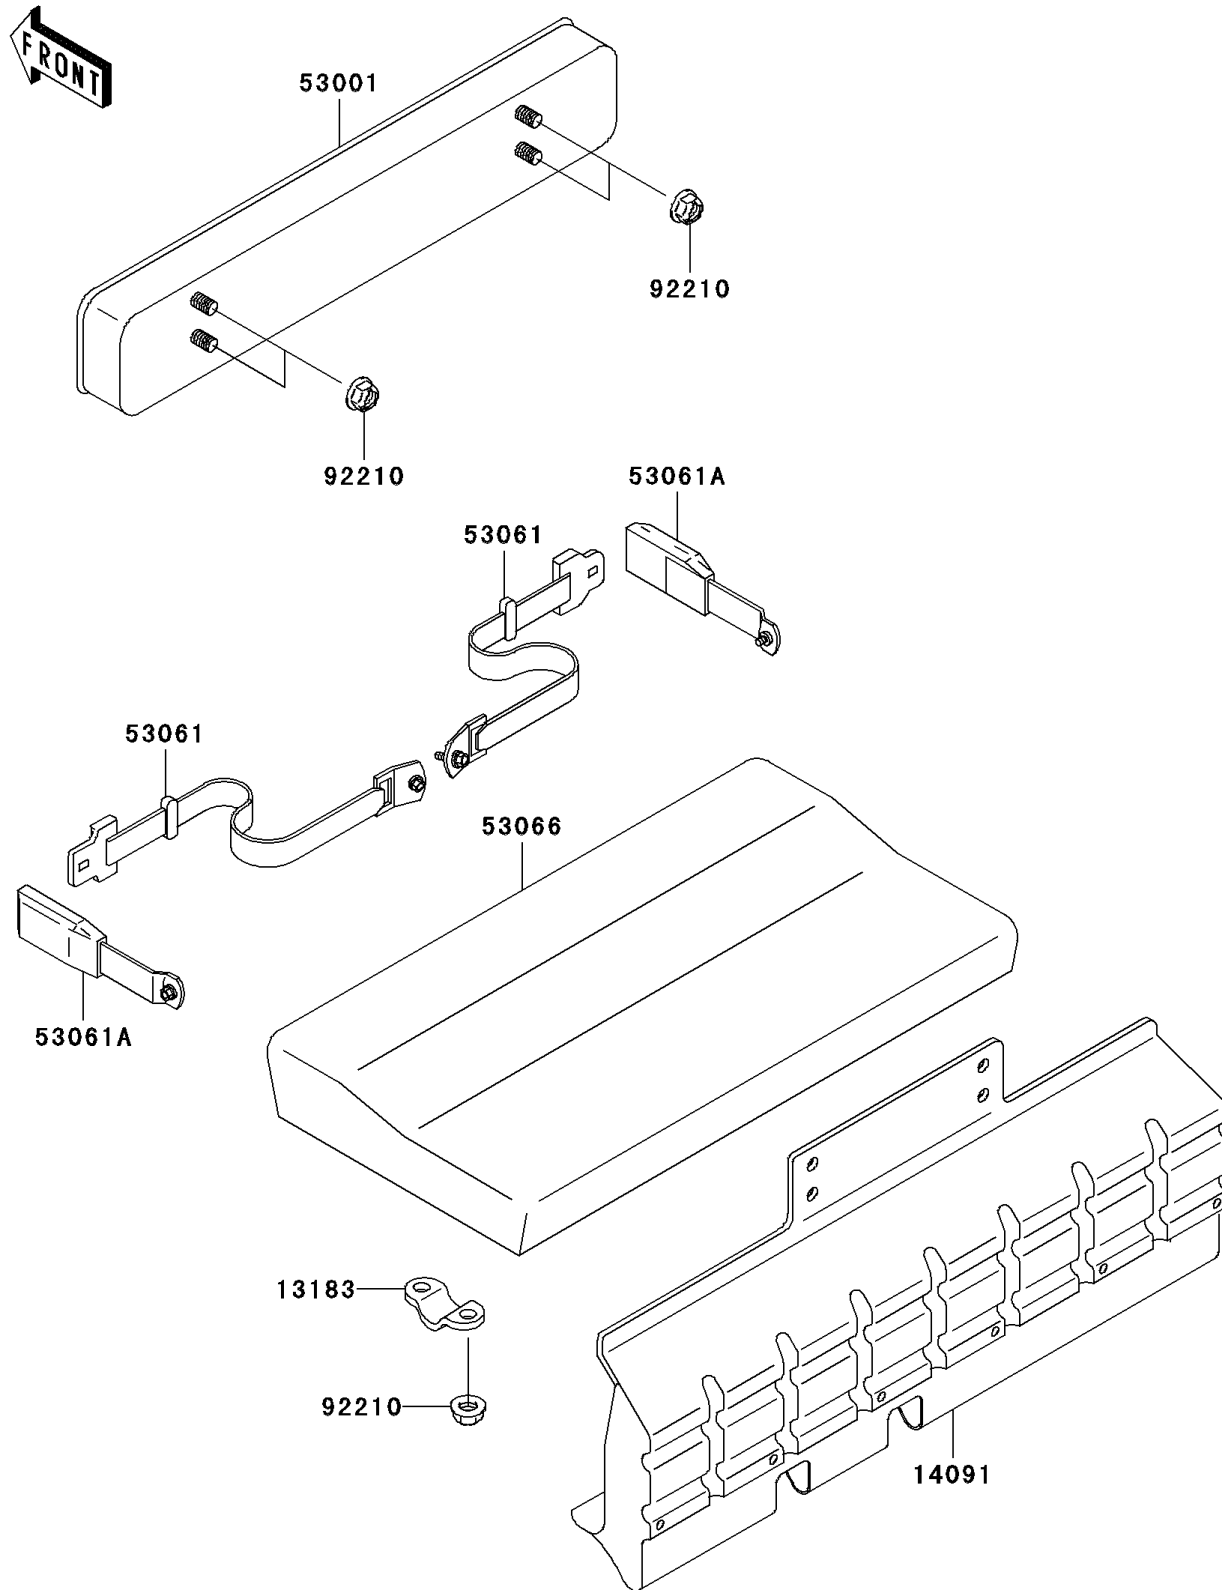

2008 Mule 3010 4X4

PARTS DIAGRAM

Seat

F2510

2008 Mule 3010 4X4

PARTS LIST

Seat

ITEM NAME

PART NUMBER

QUANTITY
