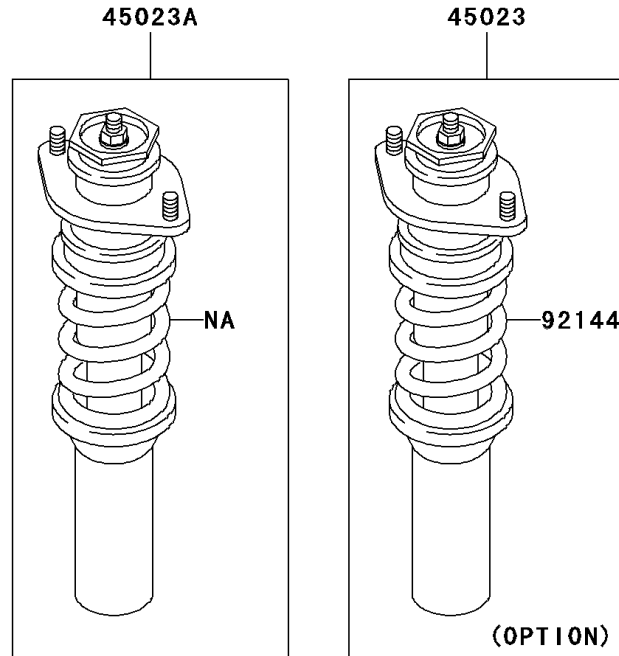

2008 Mule 3010 4X4

PARTS DIAGRAM

Shock Absorber(s)

F2280

2008 Mule 3010 4X4

PARTS LIST

Shock Absorber(s)

ITEM NAME

PART NUMBER

QUANTITY
