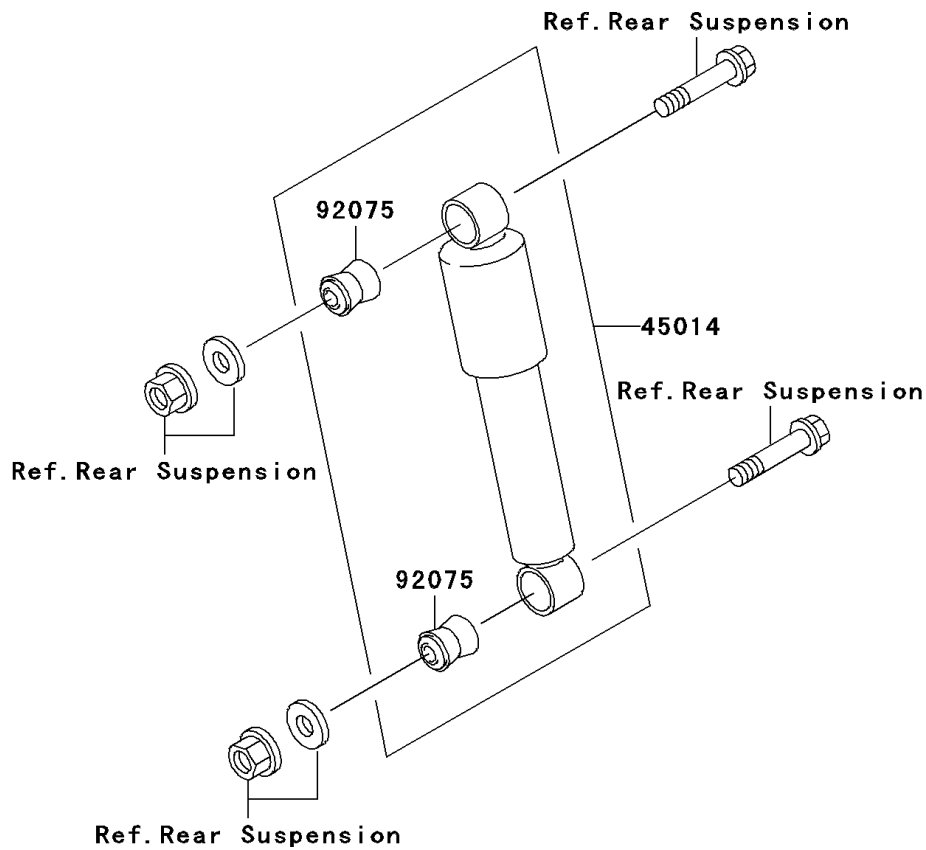

2008 Mule 3010 4X4

PARTS DIAGRAM

Shock Absorber(s)

F2280

2008 Mule 3010 4X4

PARTS LIST

Shock Absorber(s)

ITEM NAME

PART NUMBER

QUANTITY
