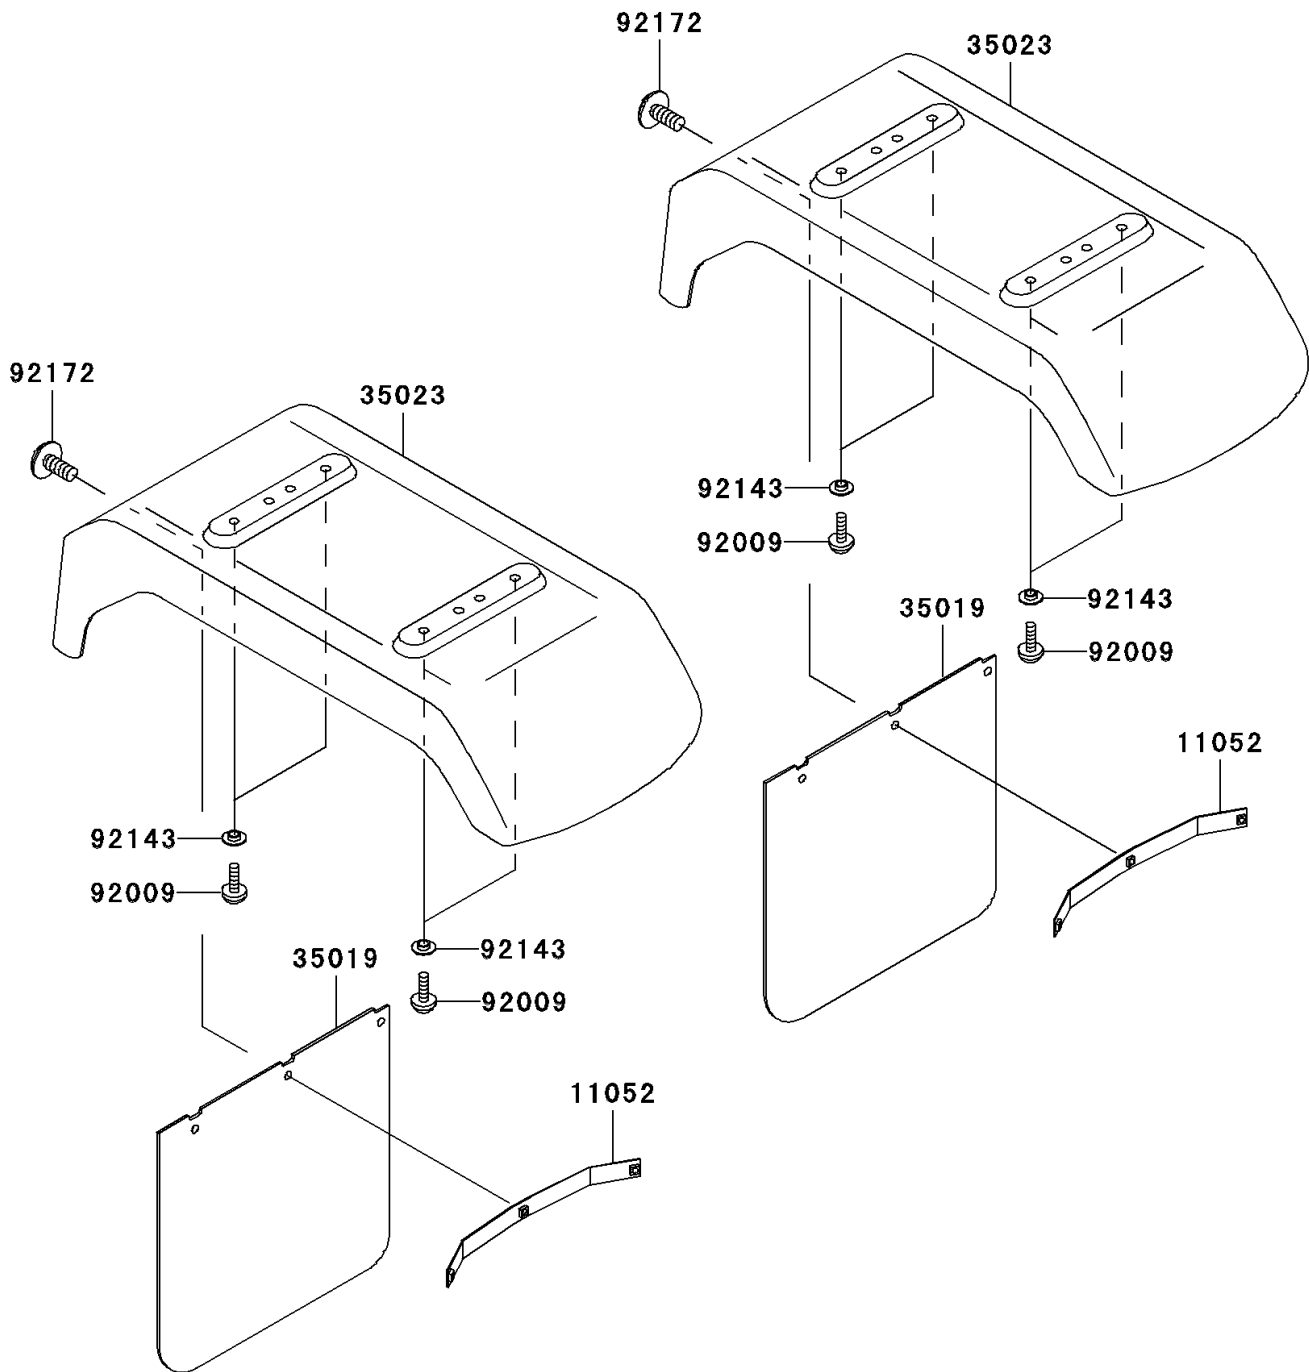

2008 Mule 3010 4X4

PARTS DIAGRAM

Rear Fender(s)

F2172

2008 Mule 3010 4X4

PARTS LIST

Rear Fender(s)

ITEM NAME

PART NUMBER

QUANTITY
