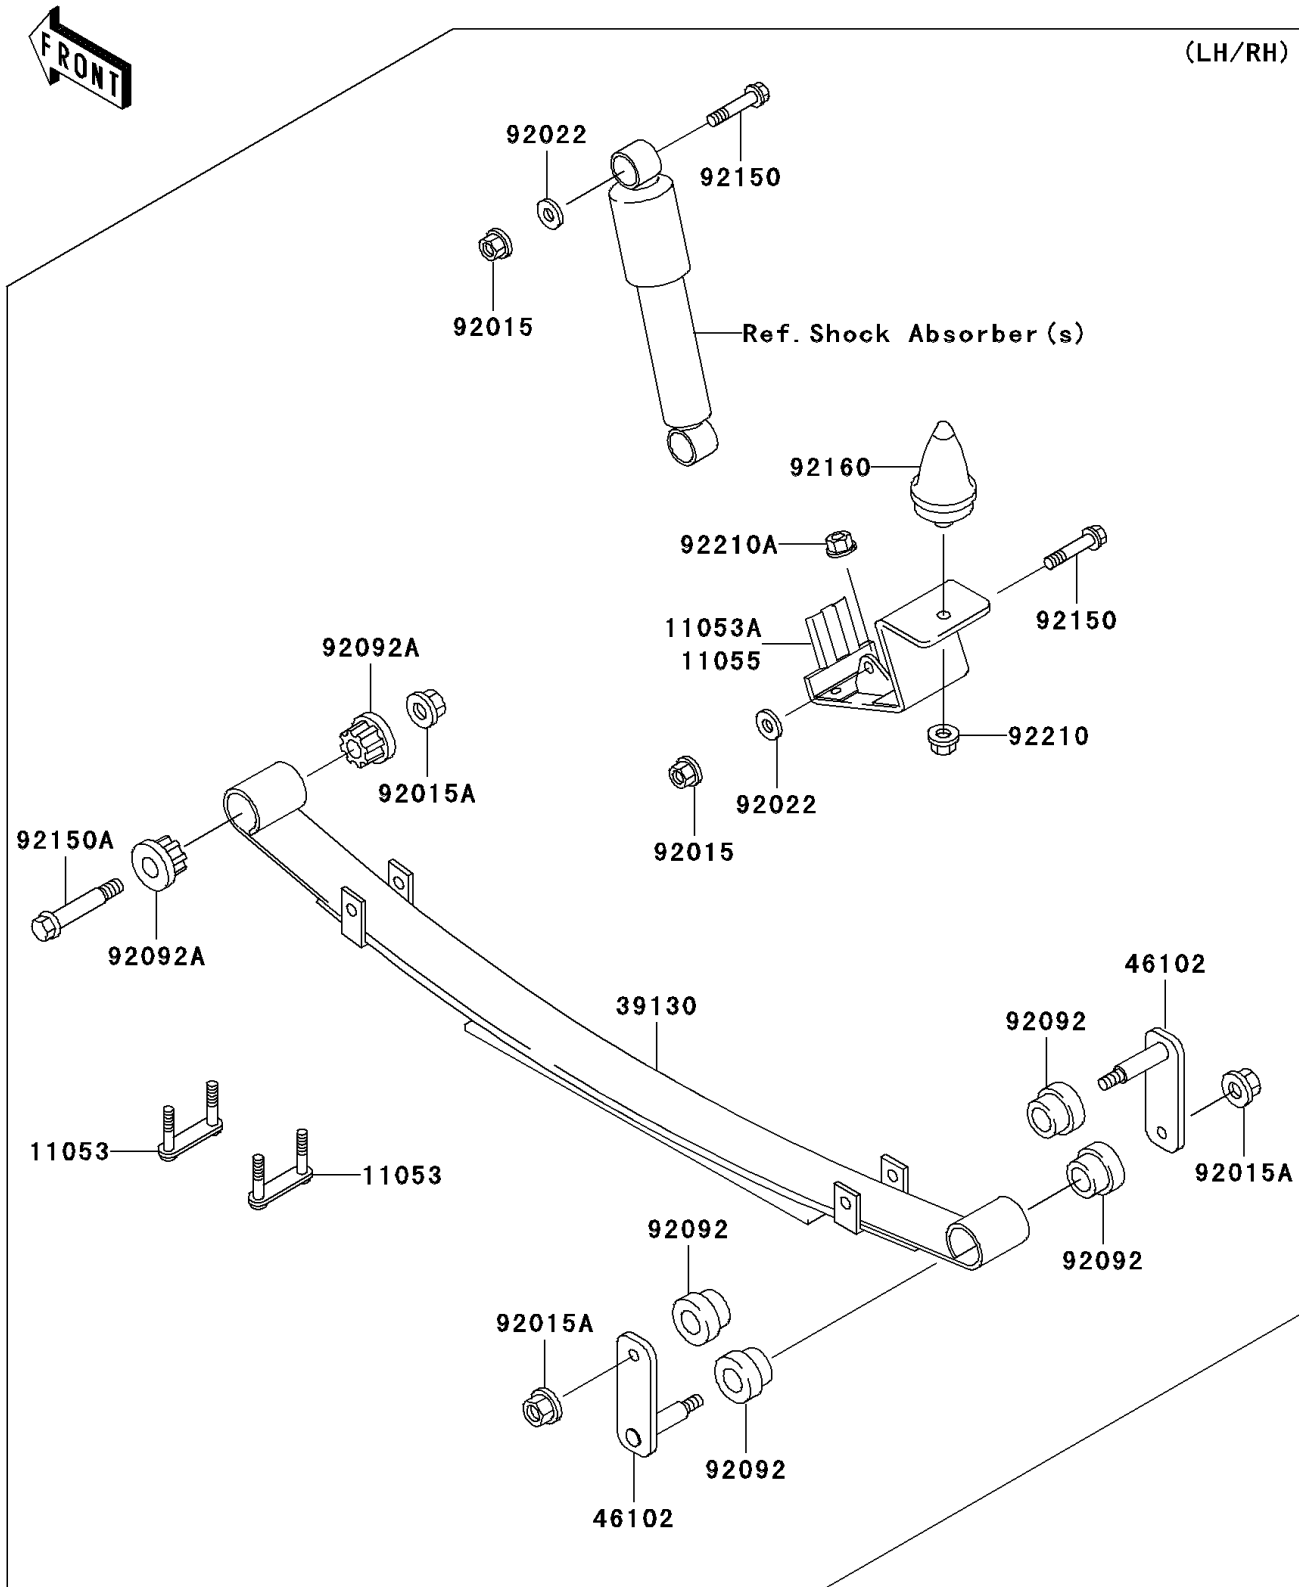

2008 Mule 3010 4X4

PARTS DIAGRAM

Rear Suspension

F2153

2008 Mule 3010 4X4

PARTS LIST

Rear Suspension

ITEM NAME	PART NUMBER	QUANTITY
-----------	-------------	----------
