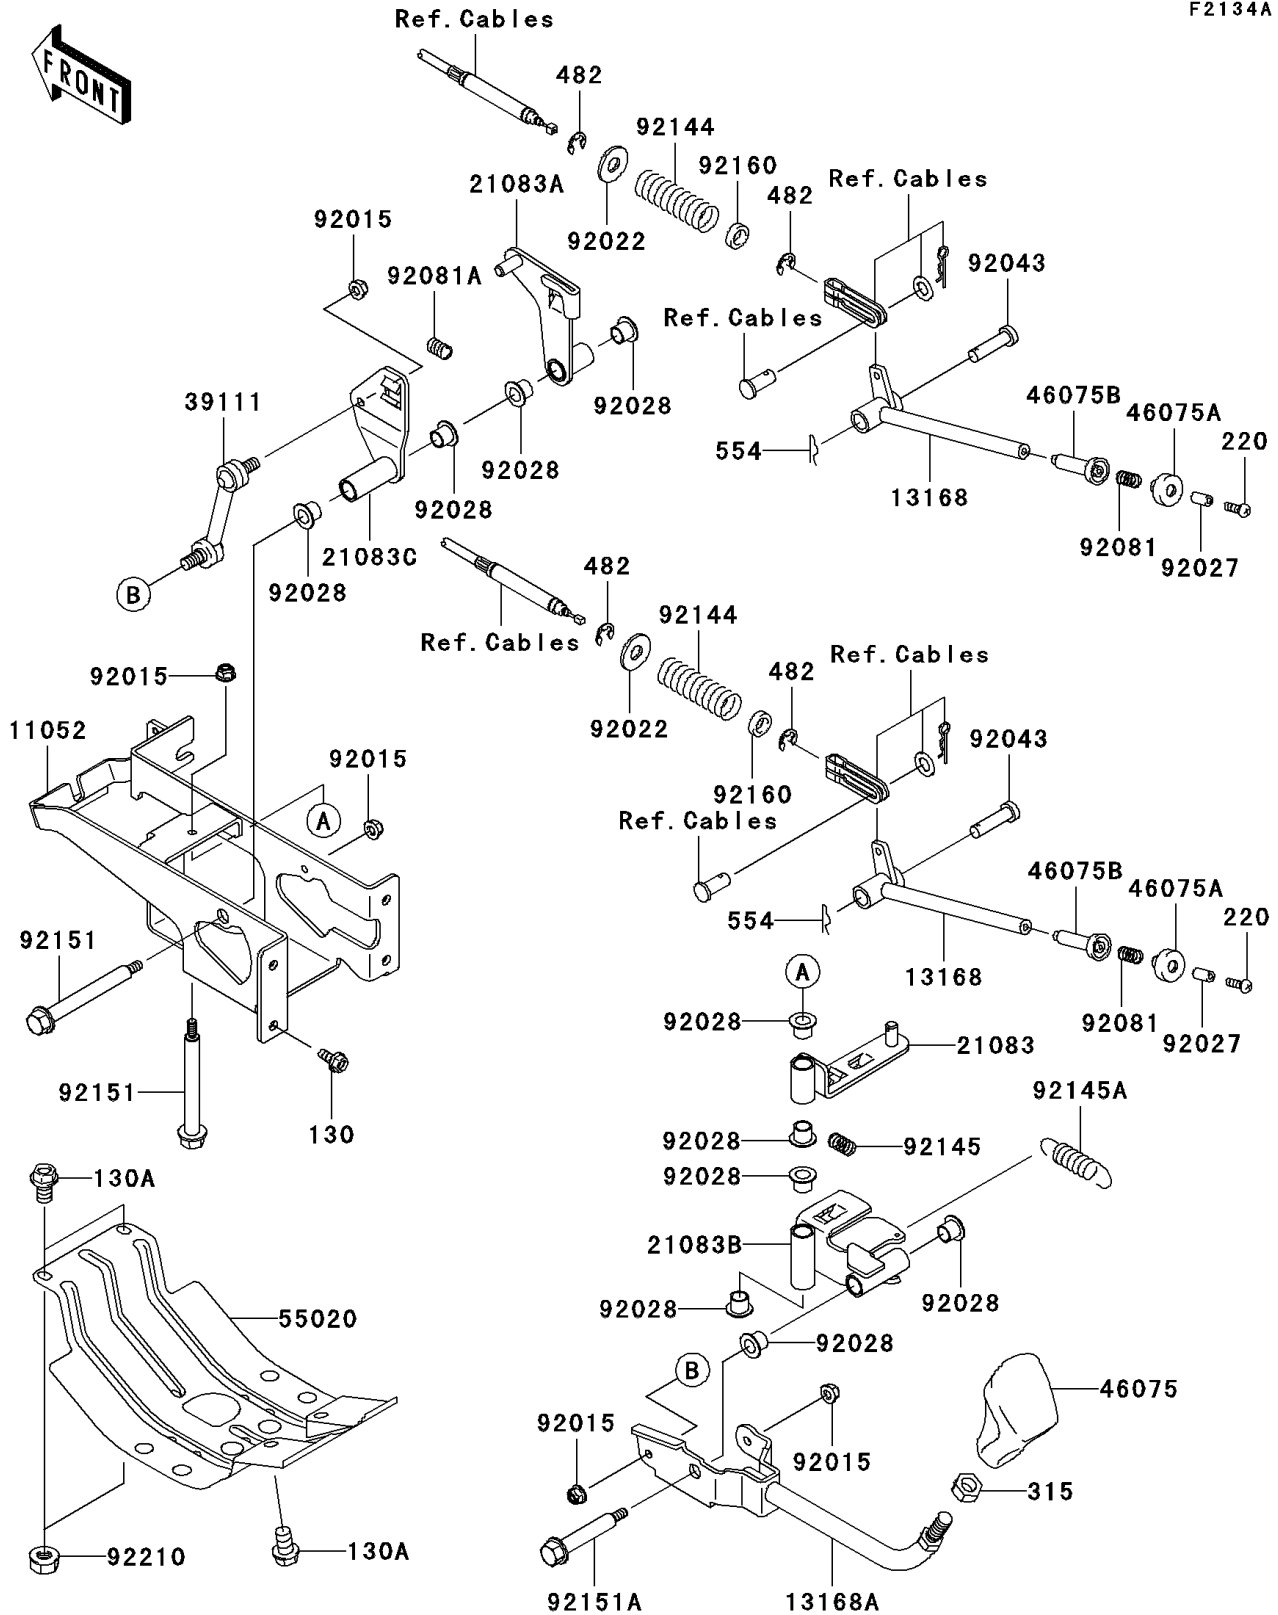

2008 Mule 3010 4X4

PARTS DIAGRAM

Shift Lever(s)(JK1AFCE1 6B543664-)

F2134A

2008 Mule 3010 4X4

PARTS LIST

Shift Lever(s)(JK1AFCE1 6B543664-)

ITEM NAME

PART NUMBER

QUANTITY
