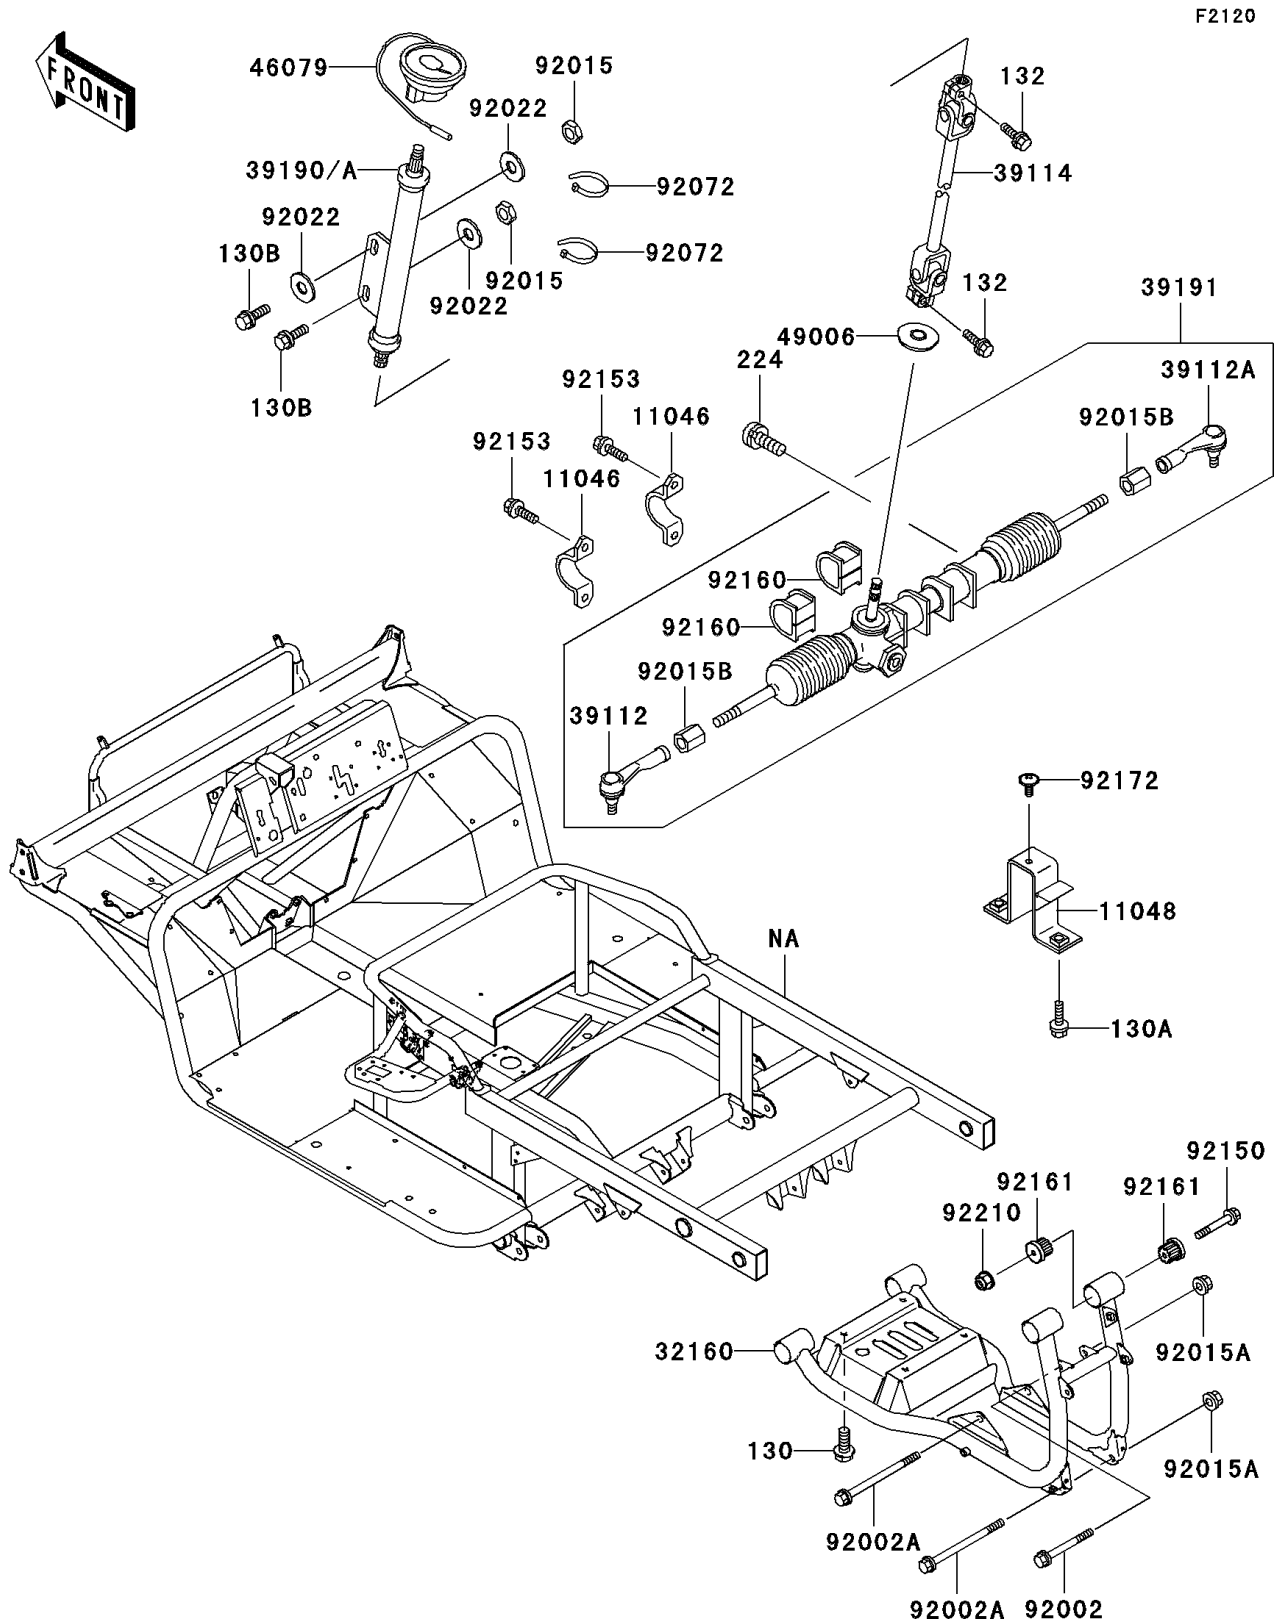

2008 Mule 3010 4X4

PARTS DIAGRAM

Frame

2008 Mule 3010 4X4

PARTS LIST

Frame

ITEM NAME

PART NUMBER

QUANTITY
