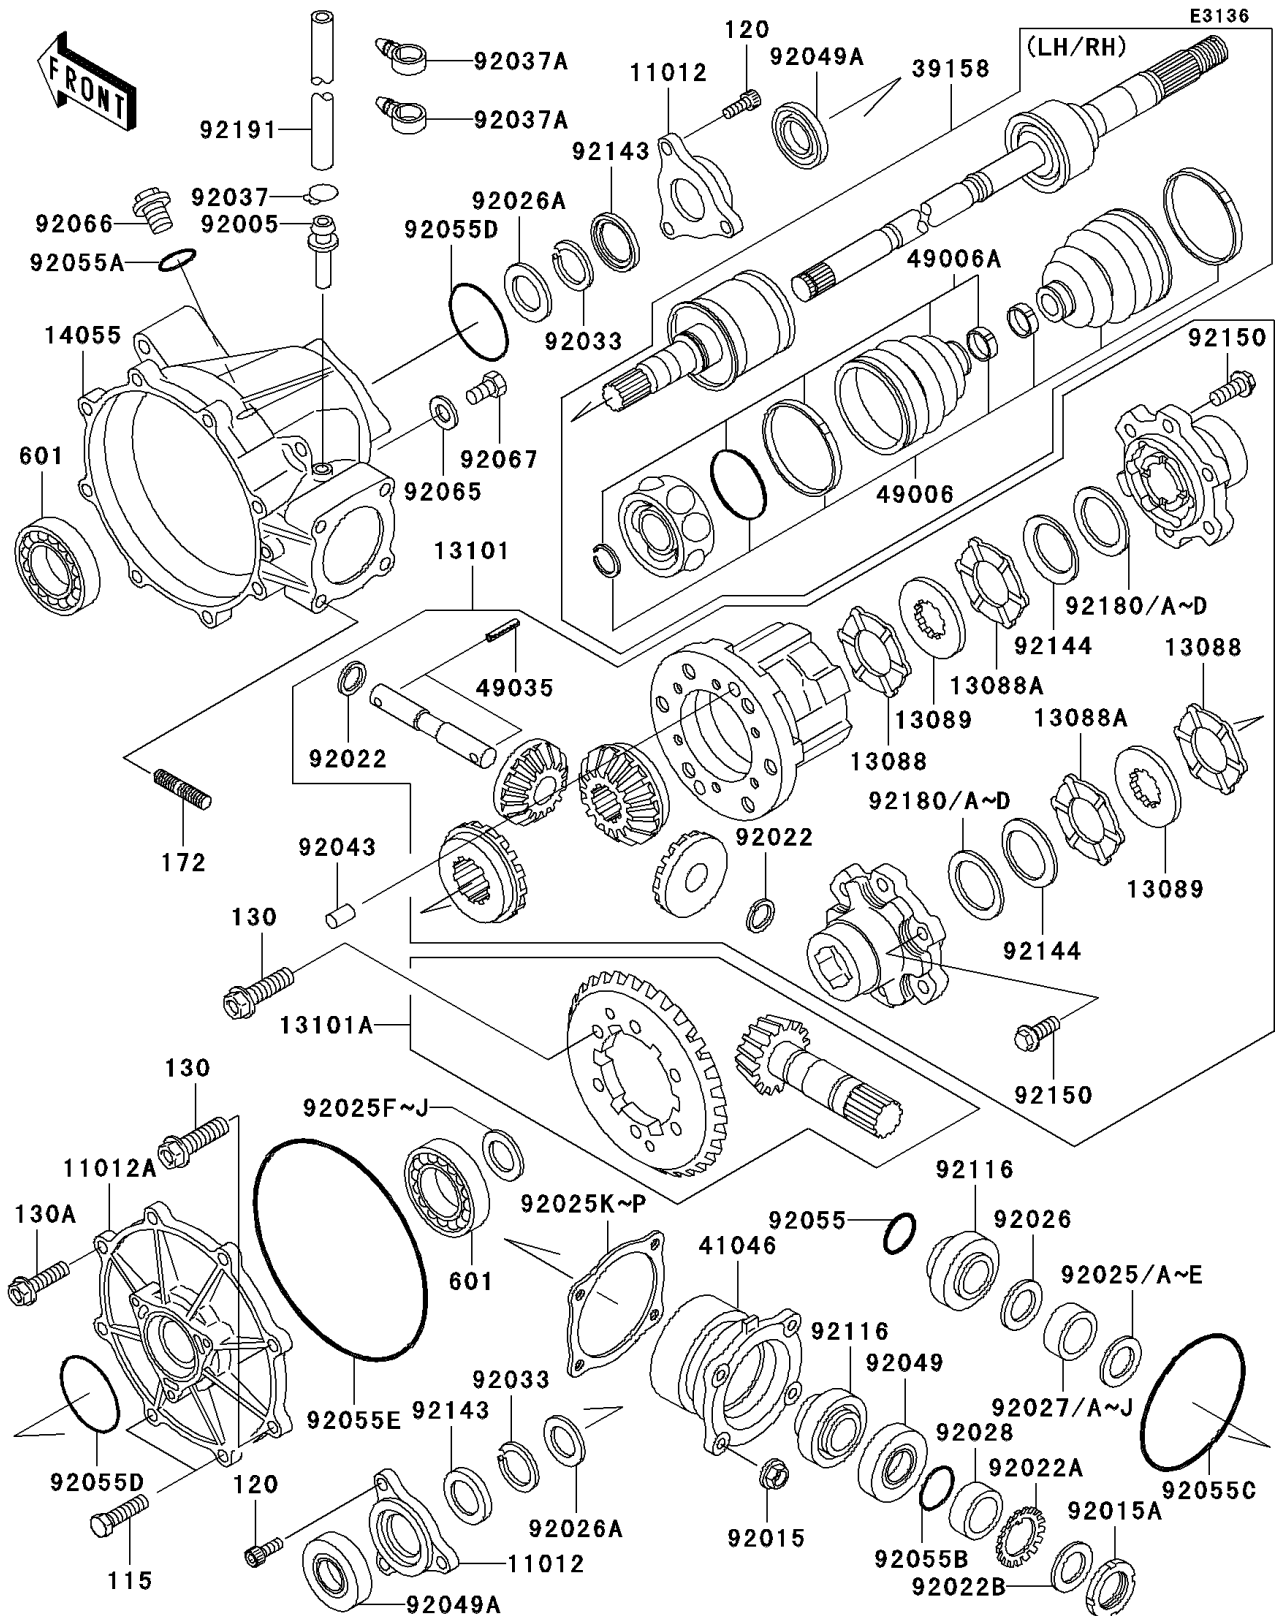

2008 Mule 3010 4X4

PARTS DIAGRAM

Drive Shaft-Front

2008 Mule 3010 4X4

PARTS LIST

Drive Shaft-Front

| ITEM NAME | PART NUMBER | QUANTITY |
|-----------|-------------|----------|
|-----------|-------------|----------|
