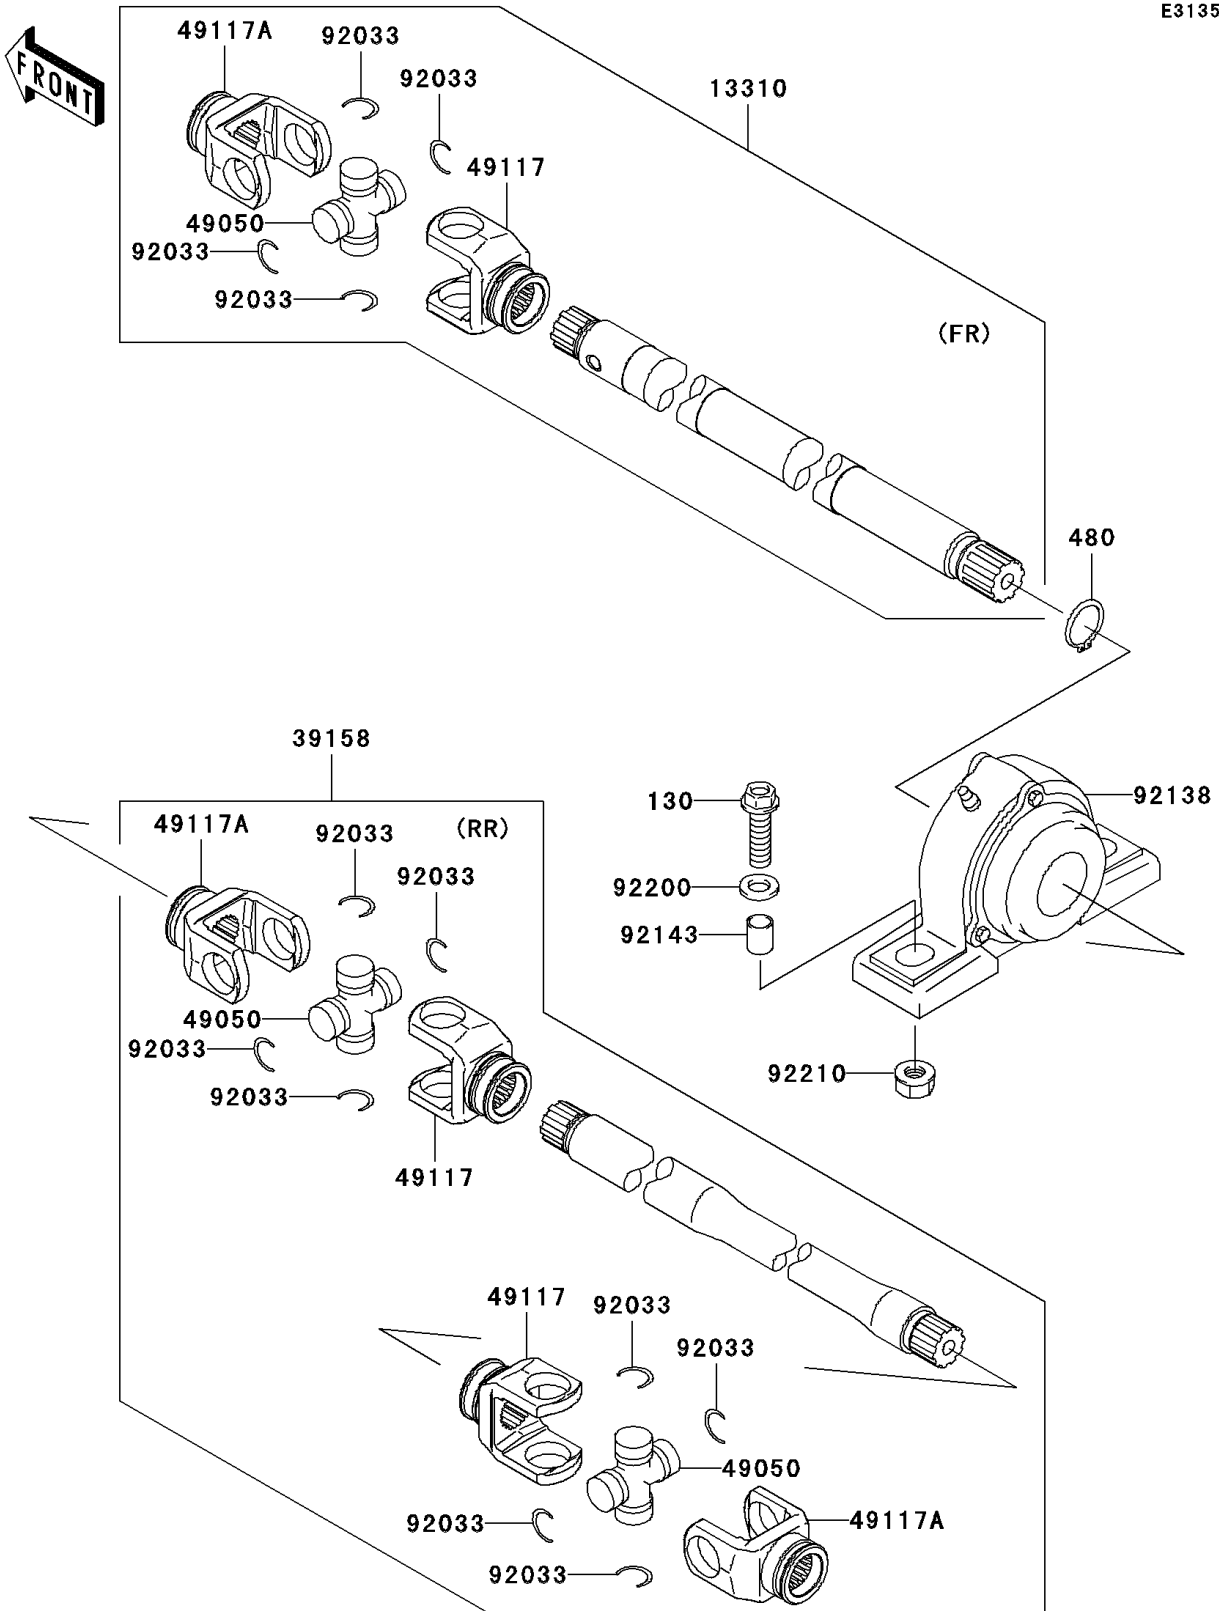

2008 Mule 3010 4X4

PARTS DIAGRAM

Drive Shaft-Propeller

E3135

2008 Mule 3010 4X4

PARTS LIST

Drive Shaft-Propeller

ITEM NAME

PART NUMBER

QUANTITY
