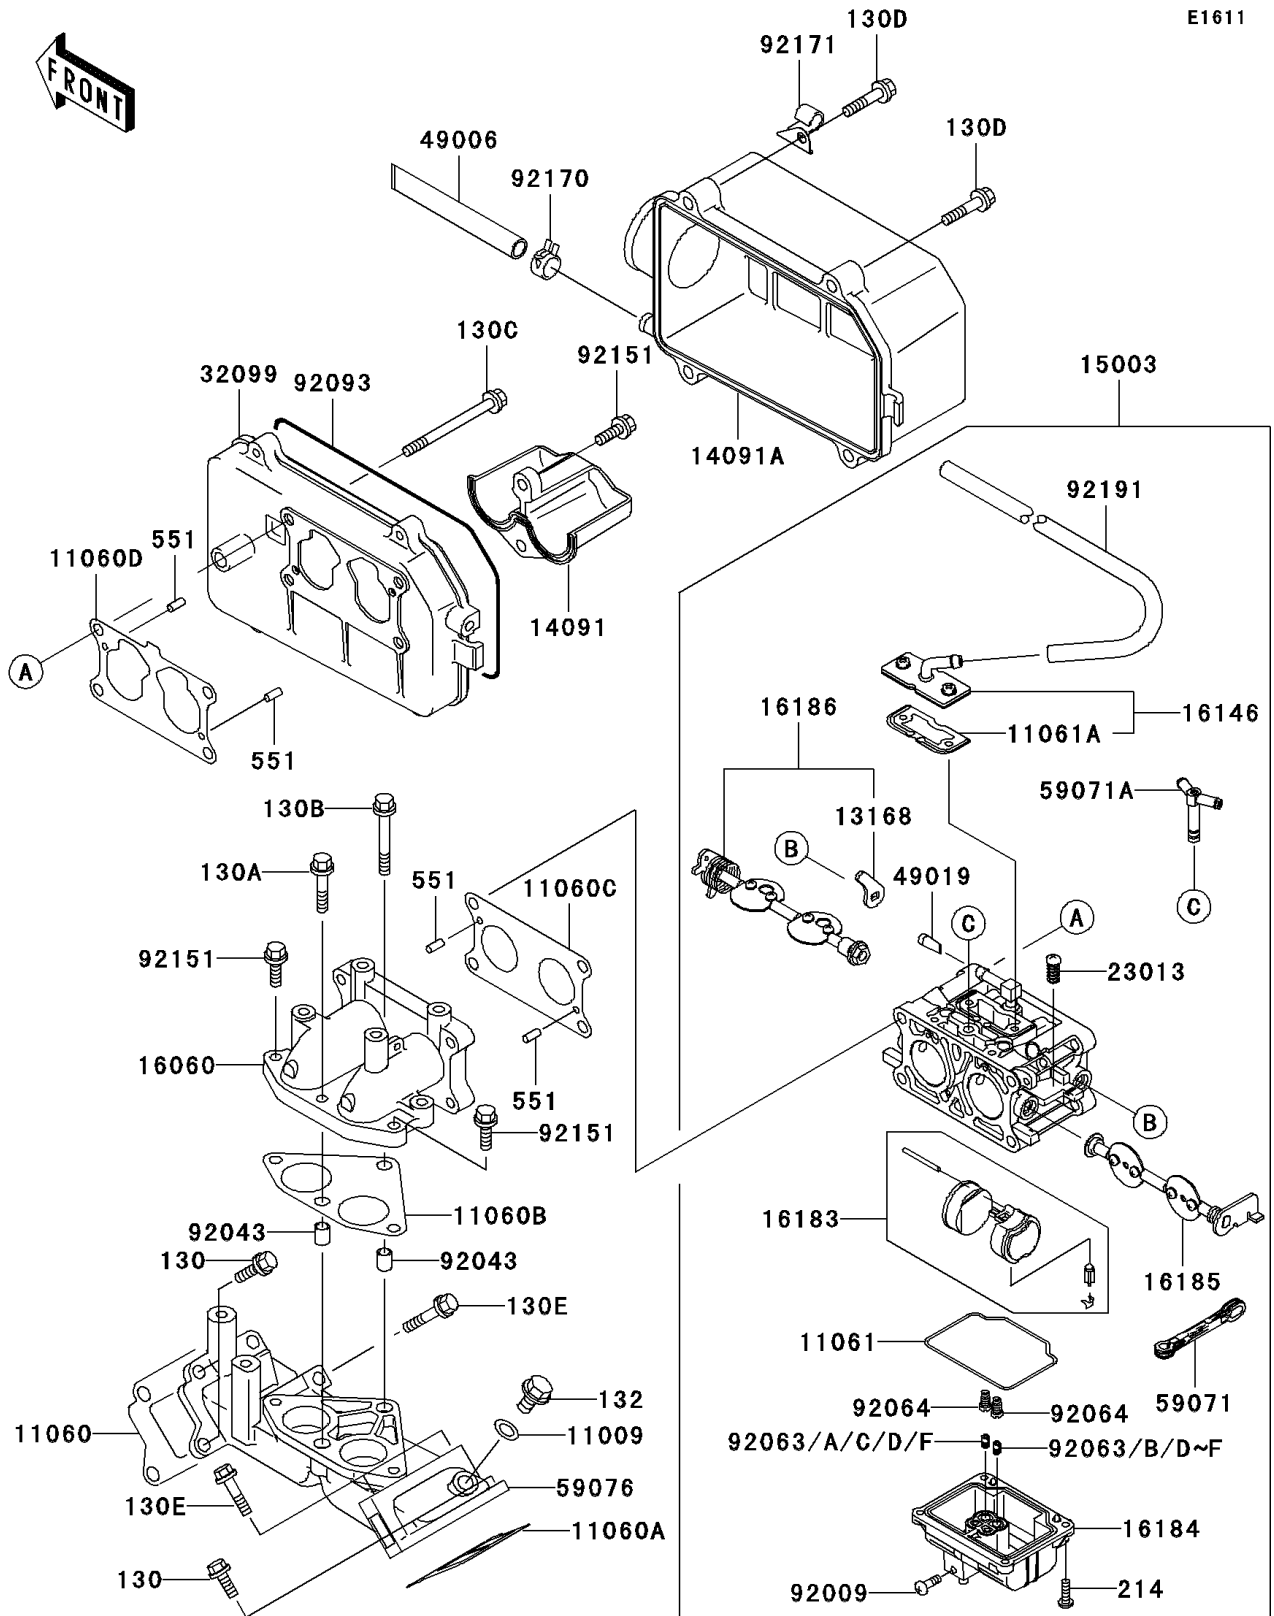

2008 Mule 3010 4X4

PARTS DIAGRAM

Carburetor

2008 Mule 3010 4X4

PARTS LIST

Carburetor

ITEM NAME

PART NUMBER

QUANTITY
